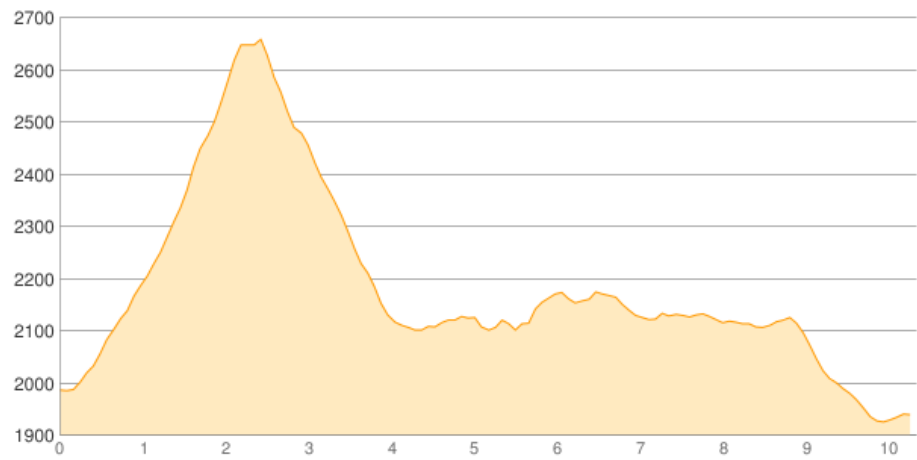

Hirzer Hütte - Meraner Hütte

Kategorie: **Wandern**
Schwierigkeit:
Länge: **10.33 km**
gegangen Mi. 13.07.2016

Gehzeit: **06:10 Stunden**
Aufstieg: **892 Hm**
Abstieg: **944 Hm**

POIs in der Route:

1. Hirzer Hütte 1981 m
2. Meraner Hütte 1960 m

Höhenprofil

Google

Map data ©2016 Google