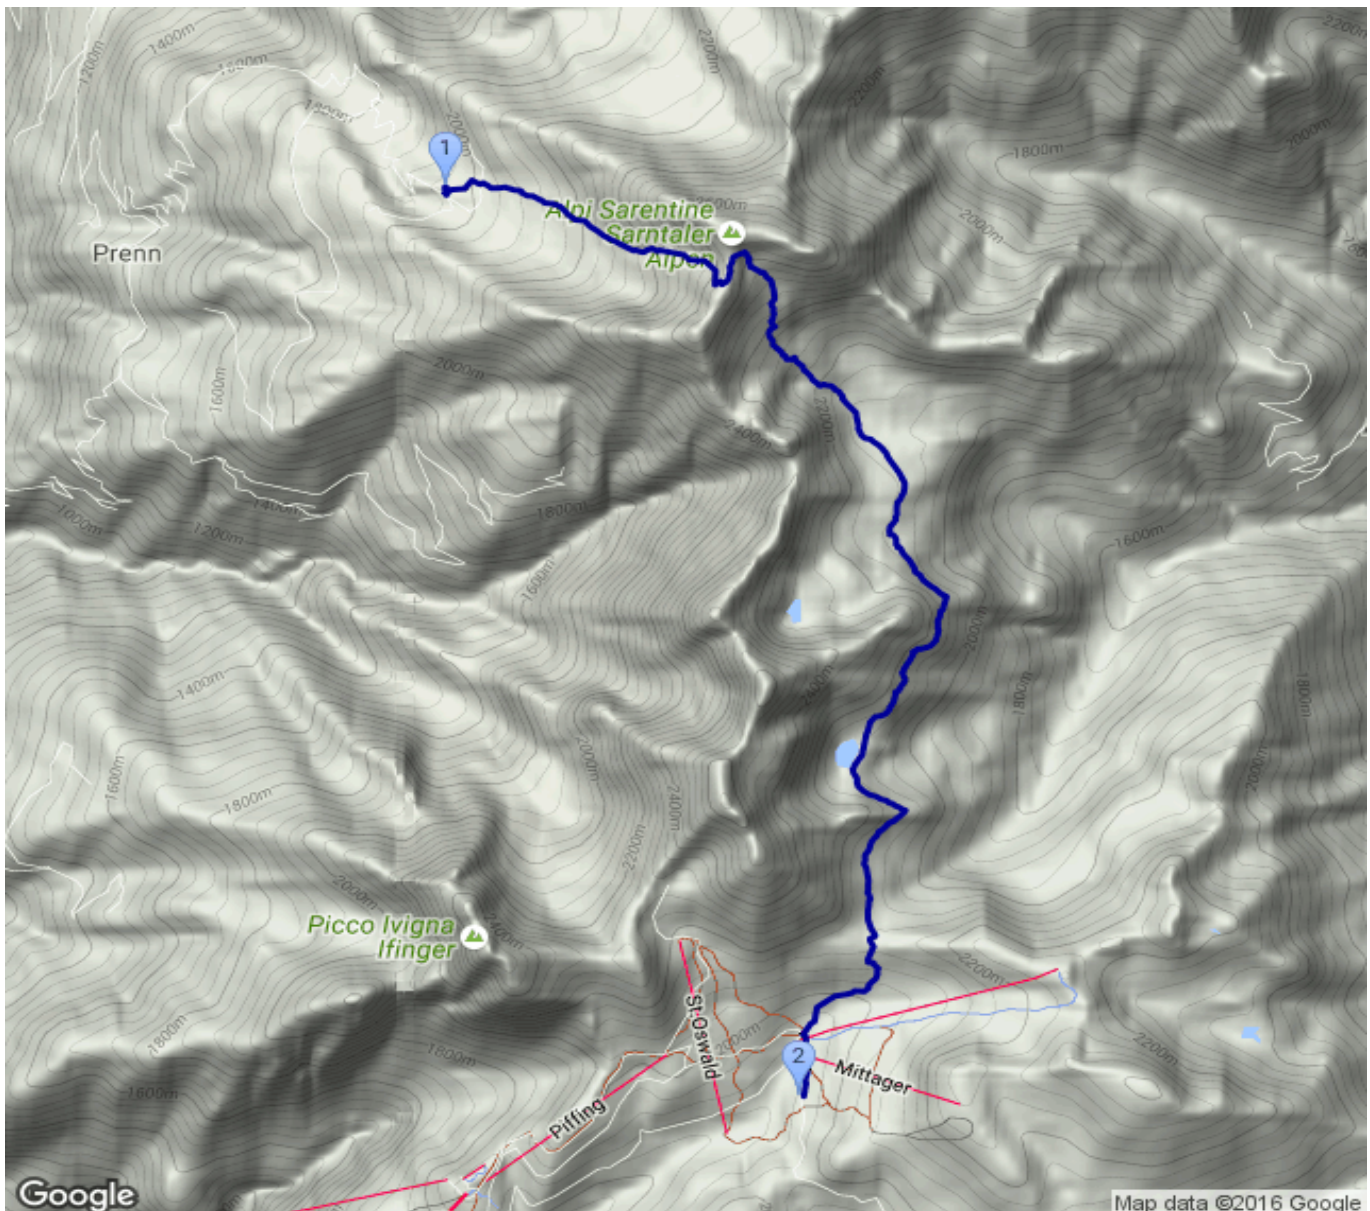

Hirzer Hütte - Meraner Hütte

Kategorie: **Wandern**
Schwierigkeit:
Länge: **10.33 km**
gegangen Mi. 13.07.2016

Gehzeit: **06:10 Stunden**
Aufstieg: **892 Hm**
Abstieg: **944 Hm**

POIs in der Route:

1. Hirzer Hütte 1981 m
2. Meraner Hütte 1960 m

Höhenprofil

Google

Map data ©2016 Google