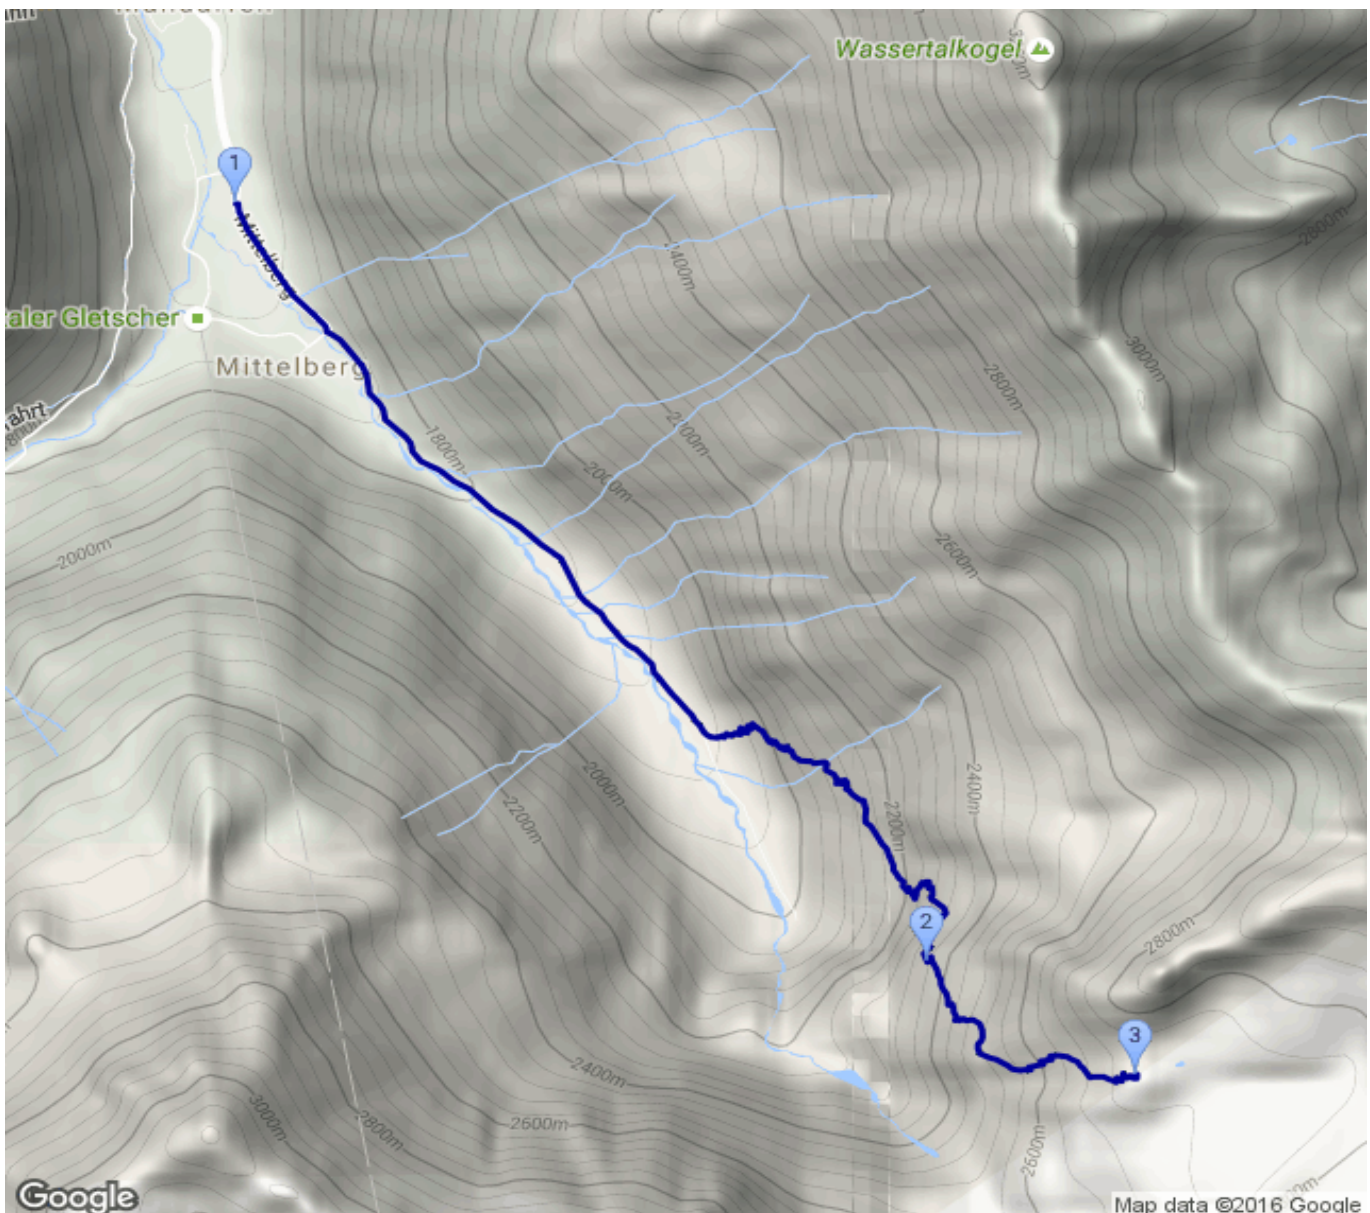

Mittelberg - Braunschweiger Hütte

Kategorie: **Wandern**
Schwierigkeit:
Länge: **5.26 km**
gegangen Fr. 08.07.2016

Gehzeit: **04:20 Stunden**
Aufstieg: **1079 Hm**
Abstieg: **32 Hm**

POIs in der Route:

1. Gletscherblick 1696 m
2. Jägersteig 2350 m
3. Braunschweiger Hütte 2759 m

Höhenprofil

Mittelberg - Braunschweiger Hütte

Informationen

Über den Jägersteig

Beschreibung

Über den Jägersteig