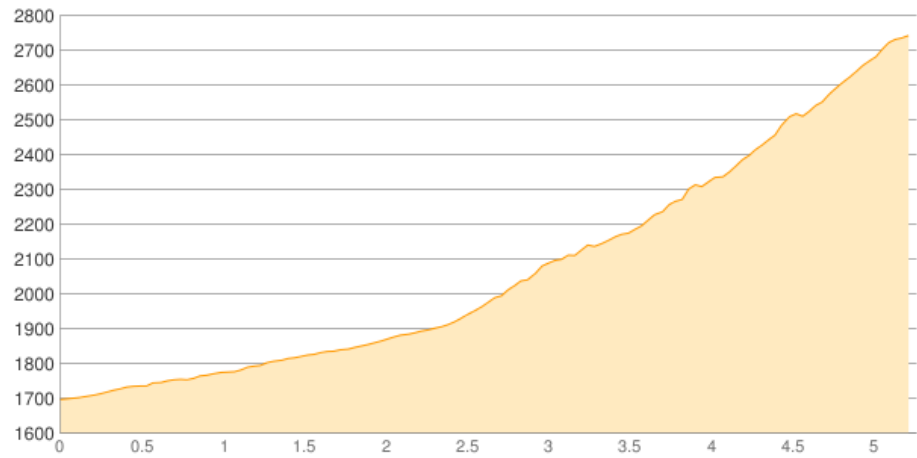

Mittelberg - Braunschweiger Hütte

Kategorie: **Wandern**
Schwierigkeit:
Länge: **5.26 km**
gegangen Fr. 08.07.2016

Gehzeit: **04:20 Stunden**
Aufstieg: **1079 Hm**
Abstieg: **32 Hm**

POIs in der Route:

1. Gletscherblick 1696 m
2. Jägersteig 2350 m
3. Braunschweiger Hütte 2759 m

Höhenprofil

Mittelberg - Braunschweiger Hütte

Informationen

Über den Jägersteig

Beschreibung

Über den Jägersteig