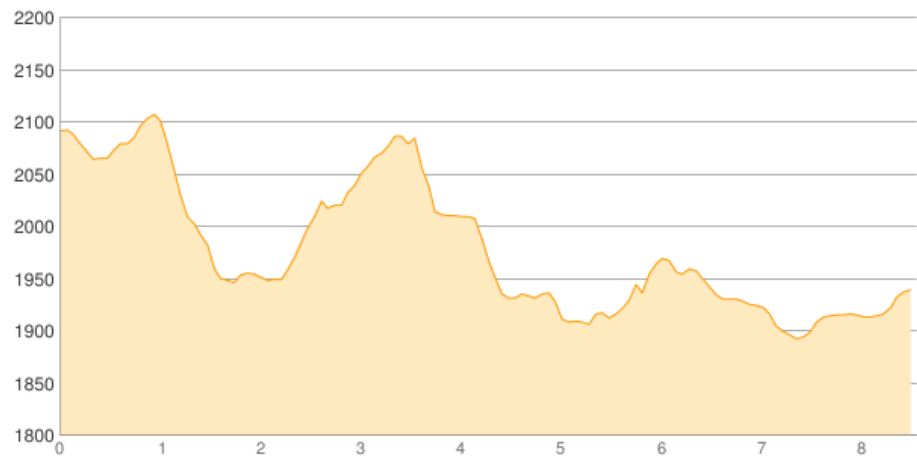

Neue Bielefelder Hütte - Dortmunder Hütte

Kategorie: **Wandern**

Gehzeit: **03:25 Stunden**

Schwierigkeit:

Aufstieg: **380 Hm**

Länge: **8.55 km**

Abstieg: **533 Hm**

noch nicht geplant

POIs in der Route:

1. **Neue Bielefelder Hütte 2112 m**
2. **Dortmunder Hütte 1947 m**

Höhenprofil

Google

Map data ©2016 Google