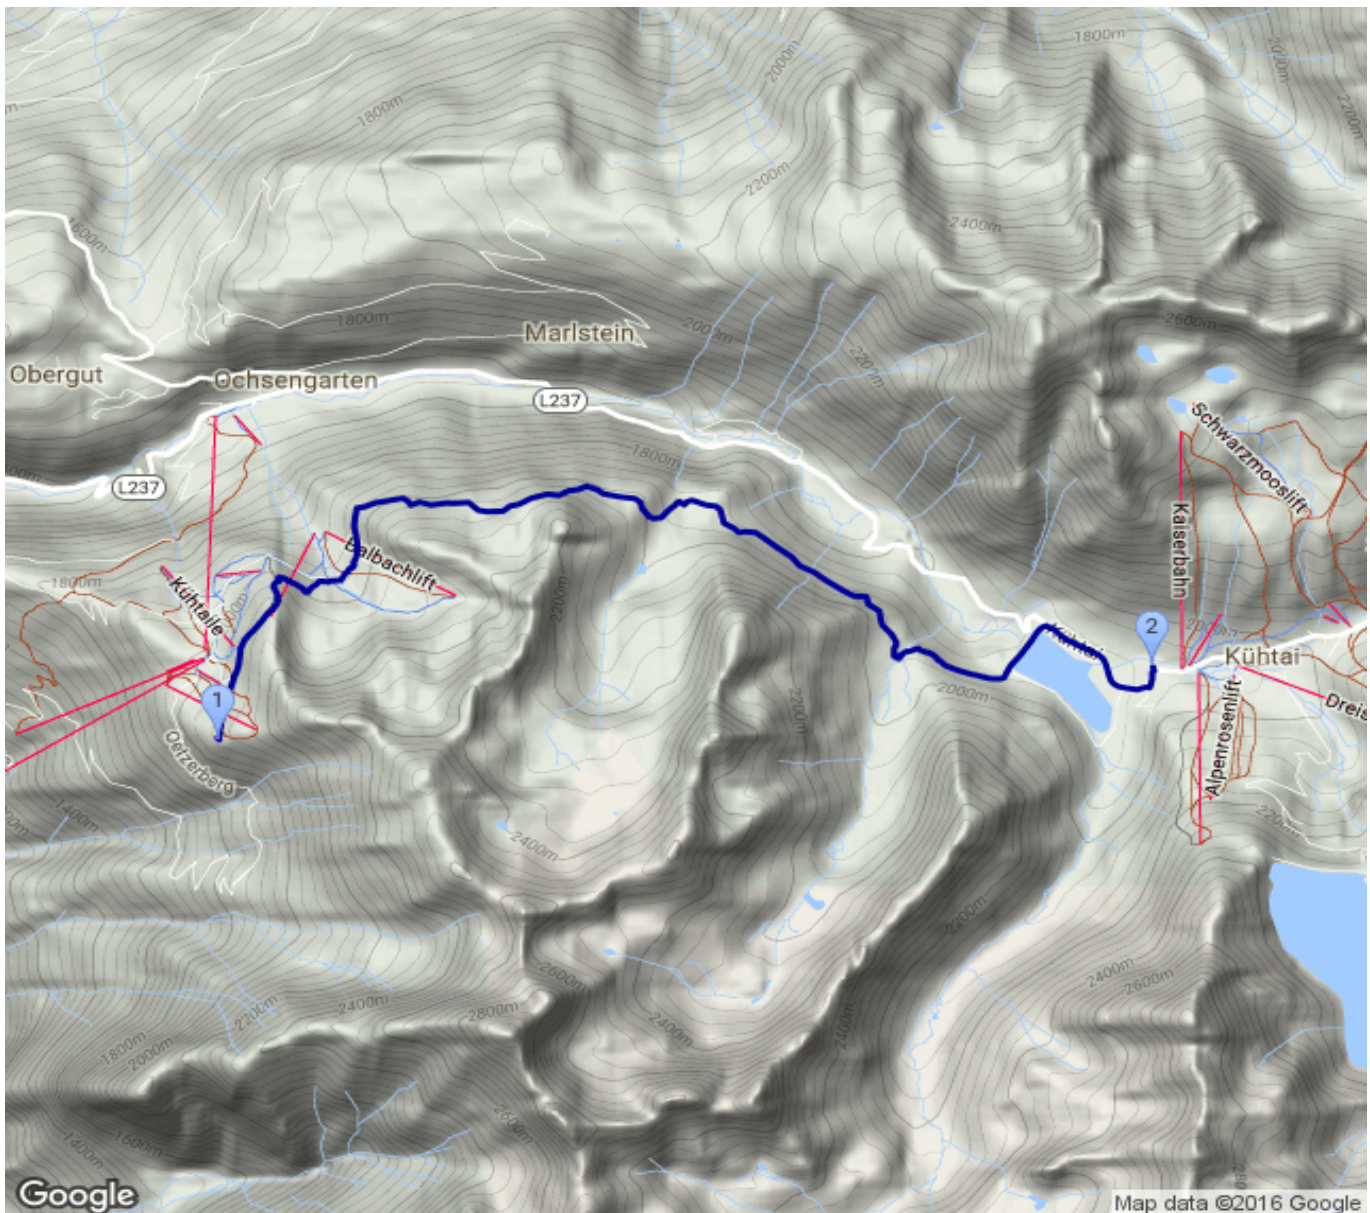

Neue Bielefelder Hütte - Dortmunder Hütte

Kategorie: **Wandern**

Gehzeit: **03:25 Stunden**

Schwierigkeit:

Aufstieg: **380 Hm**

Länge: **8.55 km**

Abstieg: **533 Hm**

noch nicht geplant

POIs in der Route:

1. **Neue Bielefelder Hütte 2112 m**
2. **Dortmunder Hütte 1947 m**

Höhenprofil

Google

Map data ©2016 Google