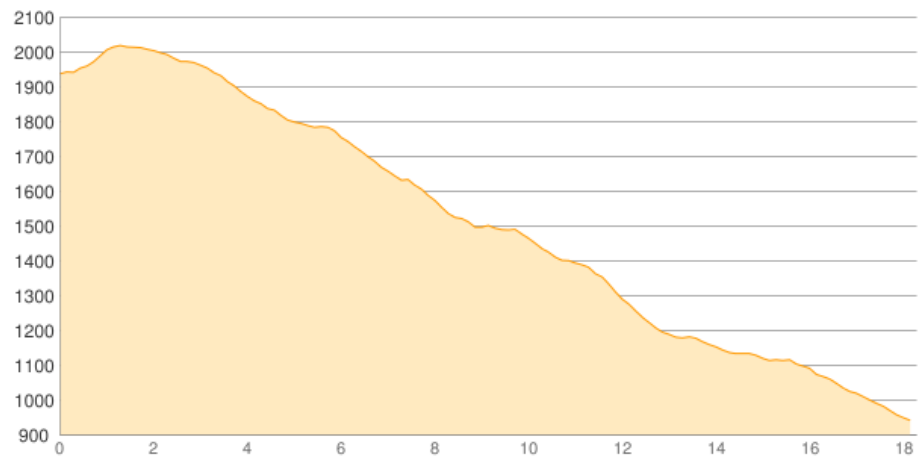

Dortmunder Hütte - Sellrain

Kategorie: **Wandern**

Gehzeit: **05:55 Stunden**

Schwierigkeit:

Aufstieg: **123 Hm**

Länge: **18.27 km**

Abstieg: **1124 Hm**

noch nicht geplant

POIs in der Route:

1. Dortmunde Hütte 1947 m
2. Sellrain 937 m

Höhenprofil

Google

Map data ©2016 Google