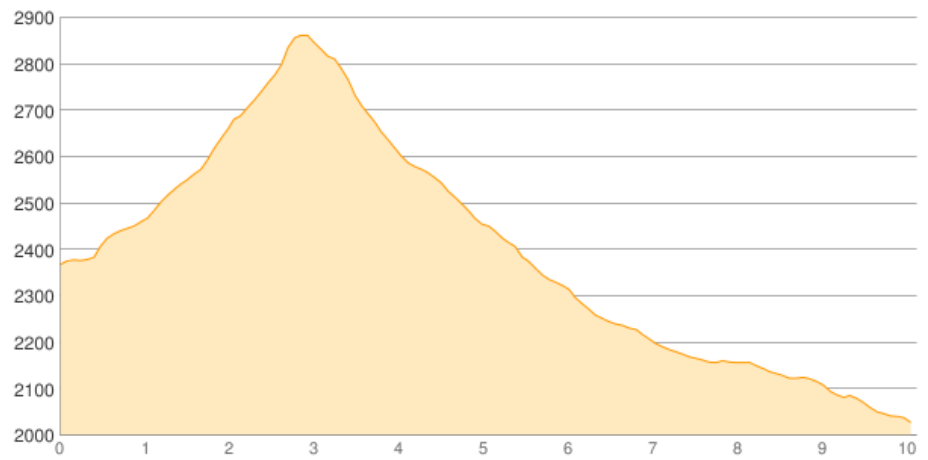

Winnebachseehütte - Schweinfurter Hütte

Kategorie: **Wandern**
Schwierigkeit:
Länge: **10.11 km**
geplant Mi. 10.08.2016

Gehzeit: **04:40 Stunden**
Aufstieg: **516 Hm**
Abstieg: **861 Hm**

POIs in der Route:

1. Winnebachseehütte 2362 m
2. Zwieselbachjoch 2868 m
3. Schweinfurter Hütte 2028 m

Höhenprofil

Winnebachseehütte - Schweinfurter Hütte

Informationen

über Zwieselbachjoch 2868 (4:40 Std.)mit Aufstieg Breiter Grieskogel 3287 vor Zwieselbachjoch (7:25 Std.)

Beschreibung

über Zwieselbachjoch 2868 (4:40 Std.)mit Aufstieg Breiter Grieskogel 3287 vor Zwieselbachjoch (7:25 Std.)