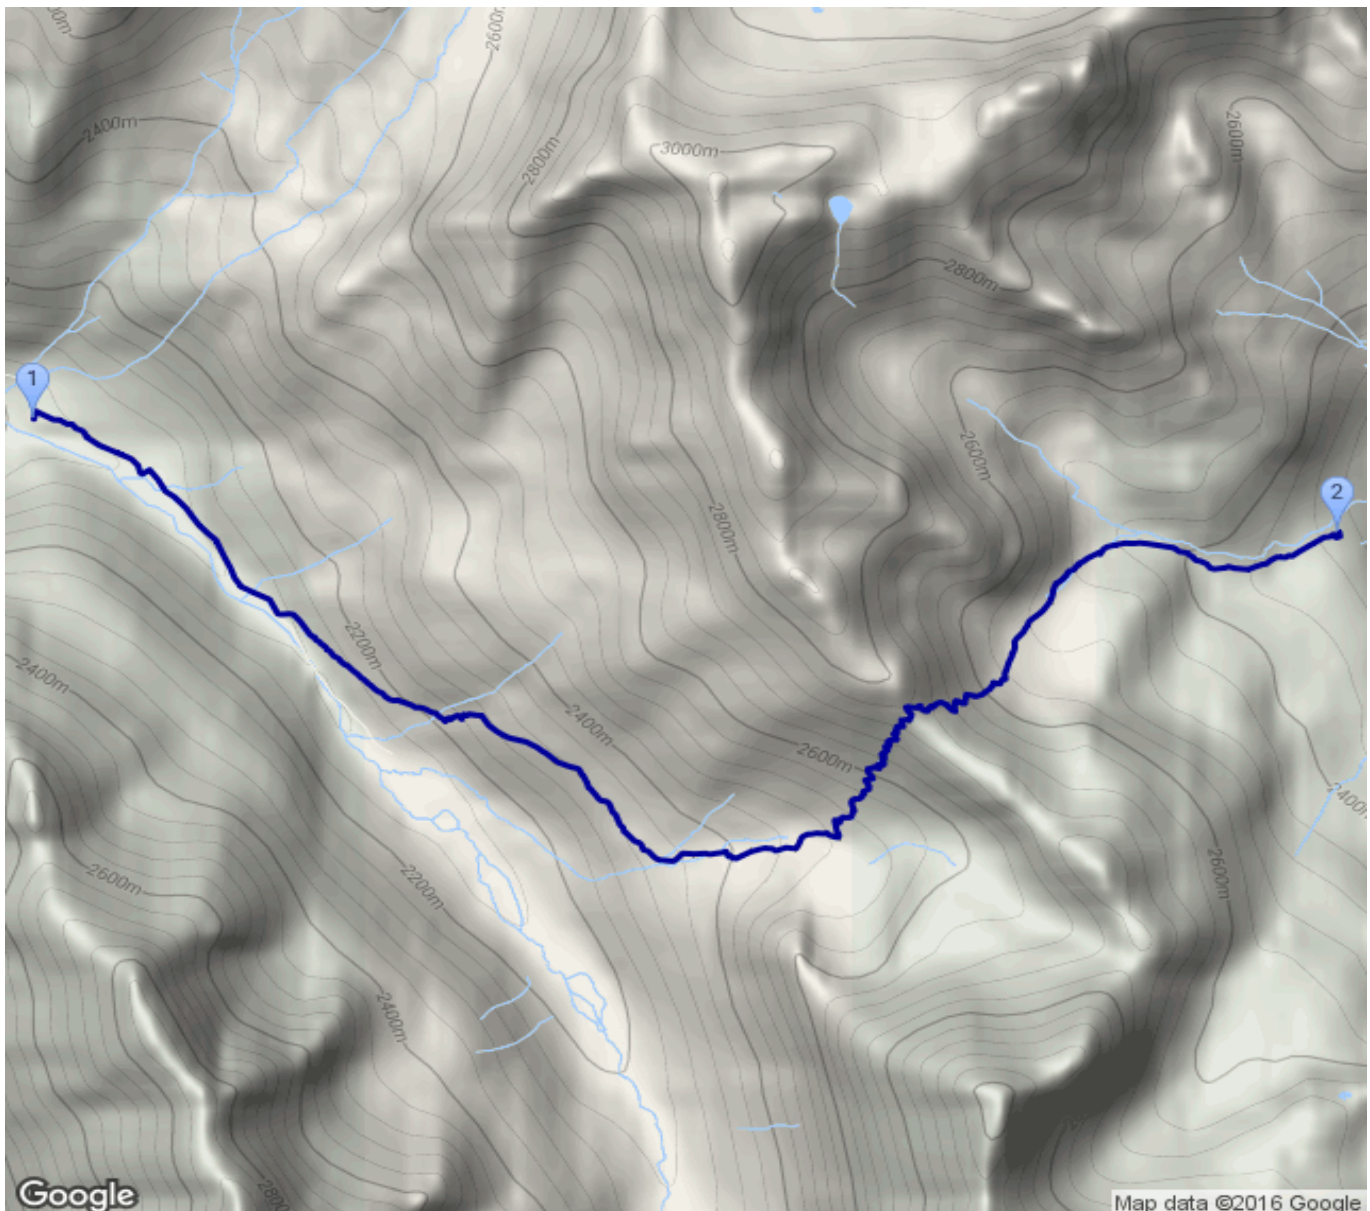

# Schweinfurter Hütte - Pforzheimer Hütte

Kategorie: **Wandern**  
Schwierigkeit:  
Länge: **5.93 km**  
geplant Do. 11.08.2016

Gehzeit: **04:15 Stunden**  
Aufstieg: **756 Hm**  
Abstieg: **476 Hm**

POIs in der Route:

1. Schweinfurter Hütte 2028 m
2. Pforzheimer Hütte 2308 m

Höhenprofil

### Informationen

über Gleirschjöchl 2751 (4:10 Std.)mit Aufstieg Gleirscher Roßkogel 2994 von Gleirschjöchl (5:40 Std.)über Zwieselbacher Rosskogel 3081 und Gleirscher Roßkogel (6:10 Std.)(anderer Weg, höher)mit Aufstieg Samerschlag 2829 vom Gleirschjöchl (5:15 Std.)

### Beschreibung

über Gleirschjöchl 2751 (4:10 Std.)mit Aufstieg Gleirscher Roßkogel 2994 von Gleirschjöchl (5:40 Std.)über Zwieselbacher Rosskogel 3081 und Gleirscher Roßkogel (6:10 Std.)(anderer Weg, höher)mit Aufstieg Samerschlag 2829 vom Gleirschjöchl (5:15 Std.)