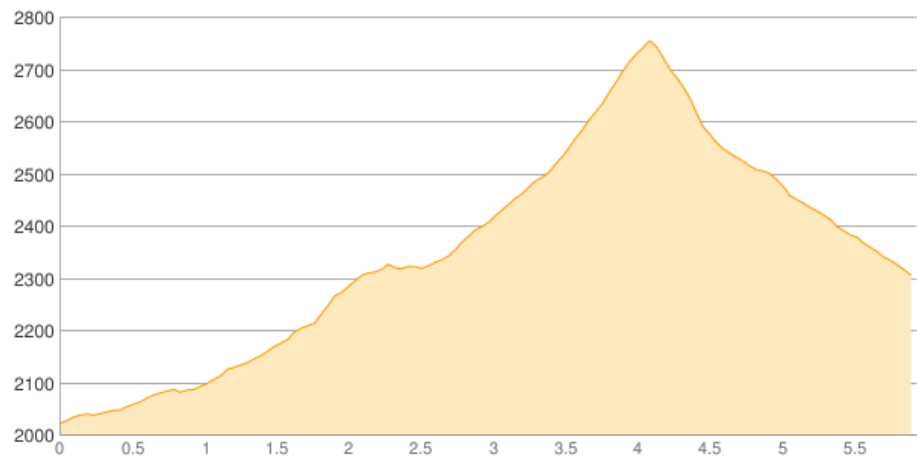

# Schweinfurter Hütte - Pforzheimer Hütte

Kategorie: **Wandern**  
Schwierigkeit:  
Länge: **5.93 km**  
geplant Do. 11.08.2016

Gehzeit: **04:15 Stunden**  
Aufstieg: **756 Hm**  
Abstieg: **476 Hm**

POIs in der Route:

1. Schweinfurter Hütte 2028 m
2. Pforzheimer Hütte 2308 m

Höhenprofil

### Informationen

über Gleirschjöchl 2751 (4:10 Std.)mit Aufstieg Gleirscher Roßkogel 2994 von Gleirschjöchl (5:40 Std.)über Zwieselbacher Rosskogel 3081 und Gleirscher Roßkogel (6:10 Std.)(anderer Weg, höher)mit Aufstieg Samerschlag 2829 vom Gleirschjöchl (5:15 Std.)

### Beschreibung

über Gleirschjöchl 2751 (4:10 Std.)mit Aufstieg Gleirscher Roßkogel 2994 von Gleirschjöchl (5:40 Std.)über Zwieselbacher Rosskogel 3081 und Gleirscher Roßkogel (6:10 Std.)(anderer Weg, höher)mit Aufstieg Samerschlag 2829 vom Gleirschjöchl (5:15 Std.)