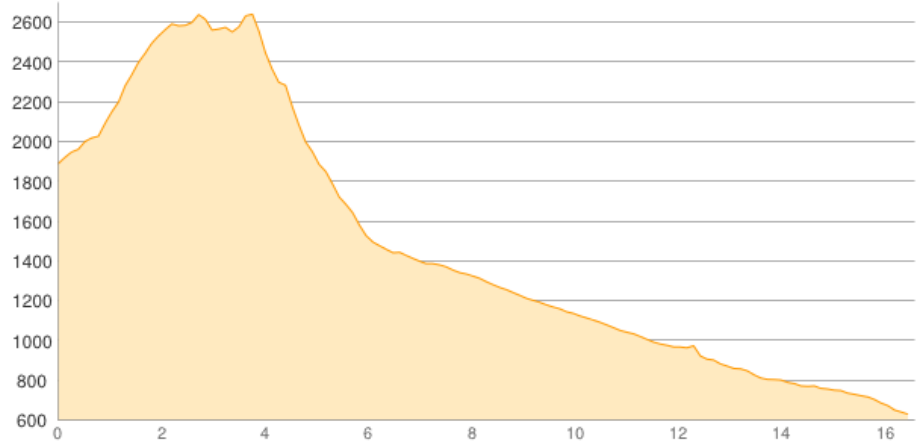

Wimbachgriesbrücke

Kategorie: **Wandern**

Schwierigkeit:

Länge: **16.58 km**

noch nicht geplant

Gehzeit: **09:45 Stunden**

Aufstieg: **963 Hm**

Abstieg: **2218 Hm**

POIs in der Route:

1. **Wimbachbrücke 637 m**
2. **Watzmannhaus 1930 m**

Höhenprofil

Wimbachgriesbrücke

Informationen

Falsch berechnete Gehzeit

Beschreibung

Falsch berechnete Gehzeit