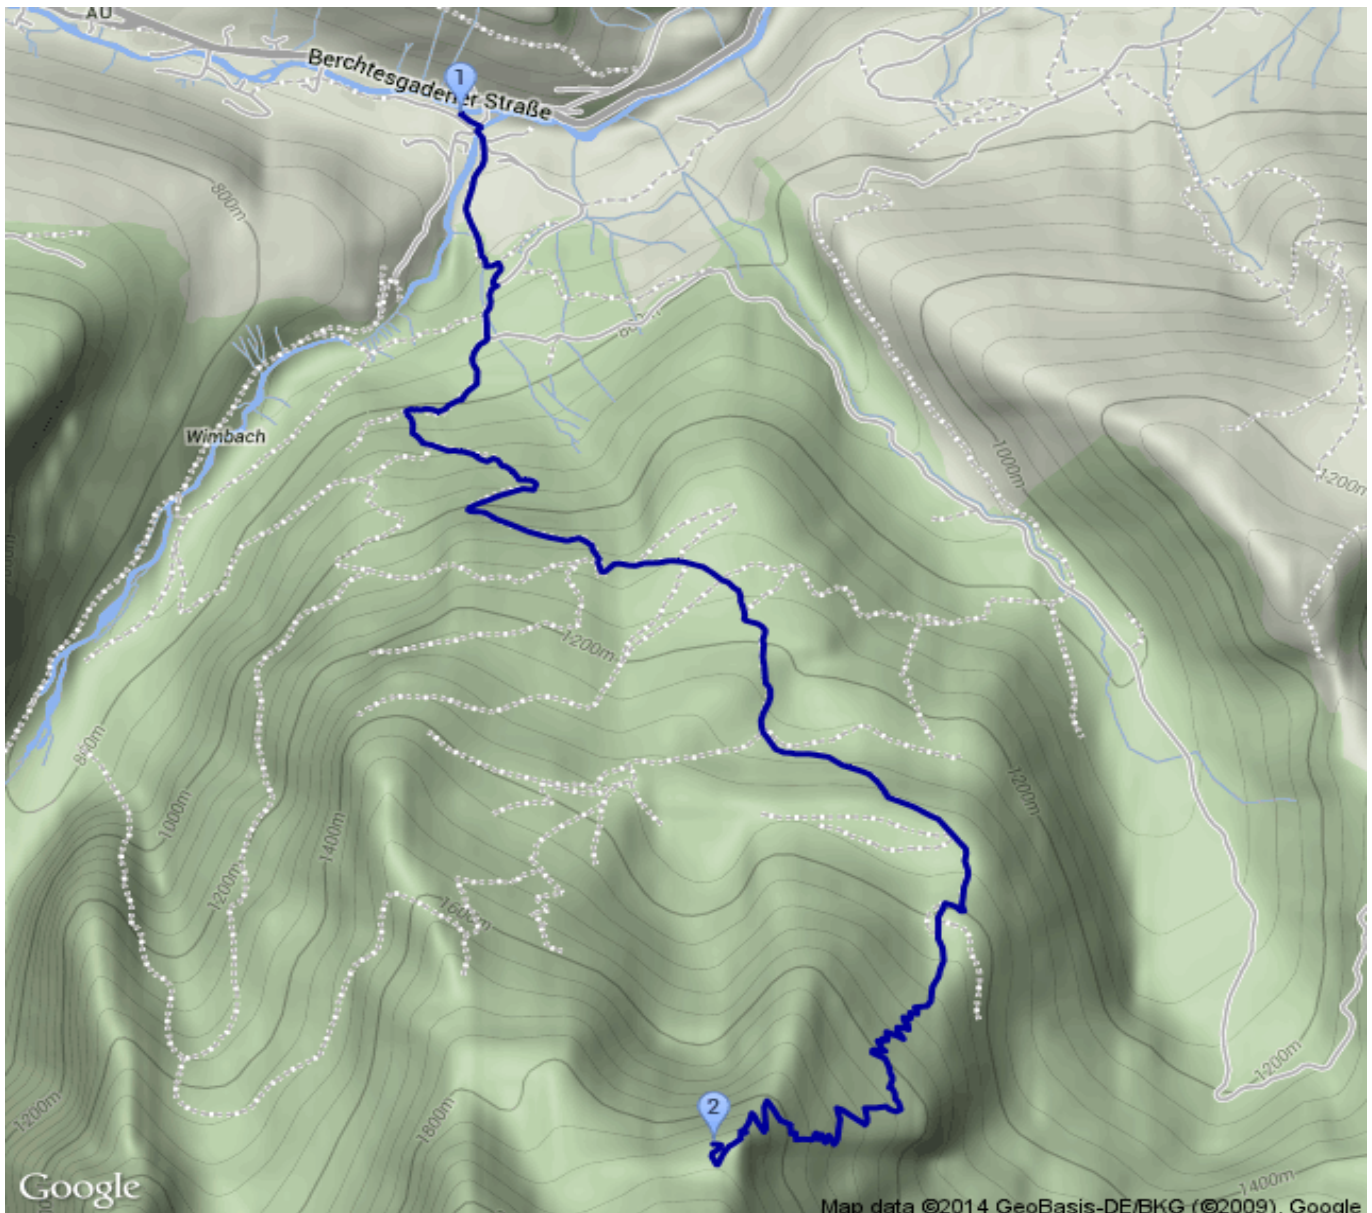

Wimbachgriesbrücke

Kategorie: **Wandern**

Schwierigkeit:

Länge: **16.58 km**

noch nicht geplant

Gehzeit: **09:45 Stunden**

Aufstieg: **963 Hm**

Abstieg: **2218 Hm**

POIs in der Route:

1. **Wimbachbrücke 637 m**
2. **Watzmannhaus 1930 m**

Höhenprofil

Wimbachgriesbrücke

Informationen

Falsch berechnete Gehzeit

Beschreibung

Falsch berechnete Gehzeit