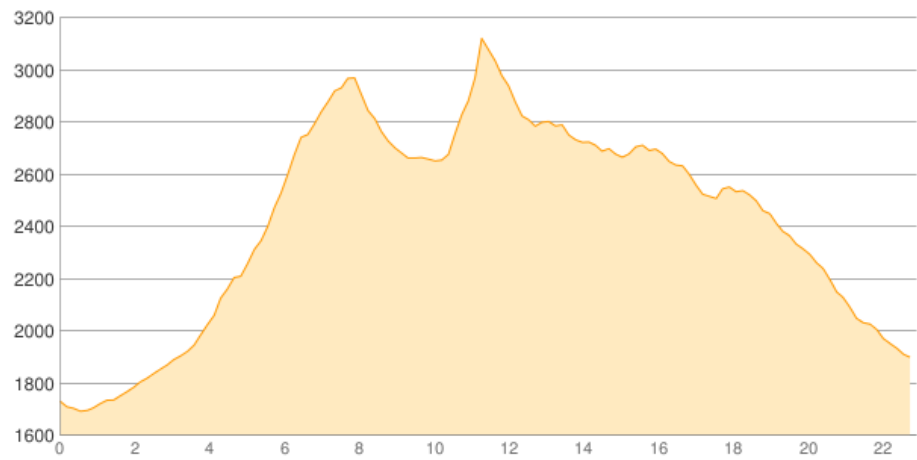

Mittelberg -Pitzexpress- - ... - Vent

Kategorie: **Wandern**

Gehzeit: **12:50 Stunden**

Schwierigkeit:

Aufstieg: **1929 Hm**

Länge: **22.90 km**

Abstieg: **1763 Hm**

noch nicht geplant

POIs in der Route:

1. **Mittelberg Gletscherexpress 1740 m**
2. **Braunschweiger Hütte 2759 m**
3. **Rettenbachgletscher 2663 m**
4. **Vent 1895 m**

Höhenprofil

Google

Map data ©2016 Google