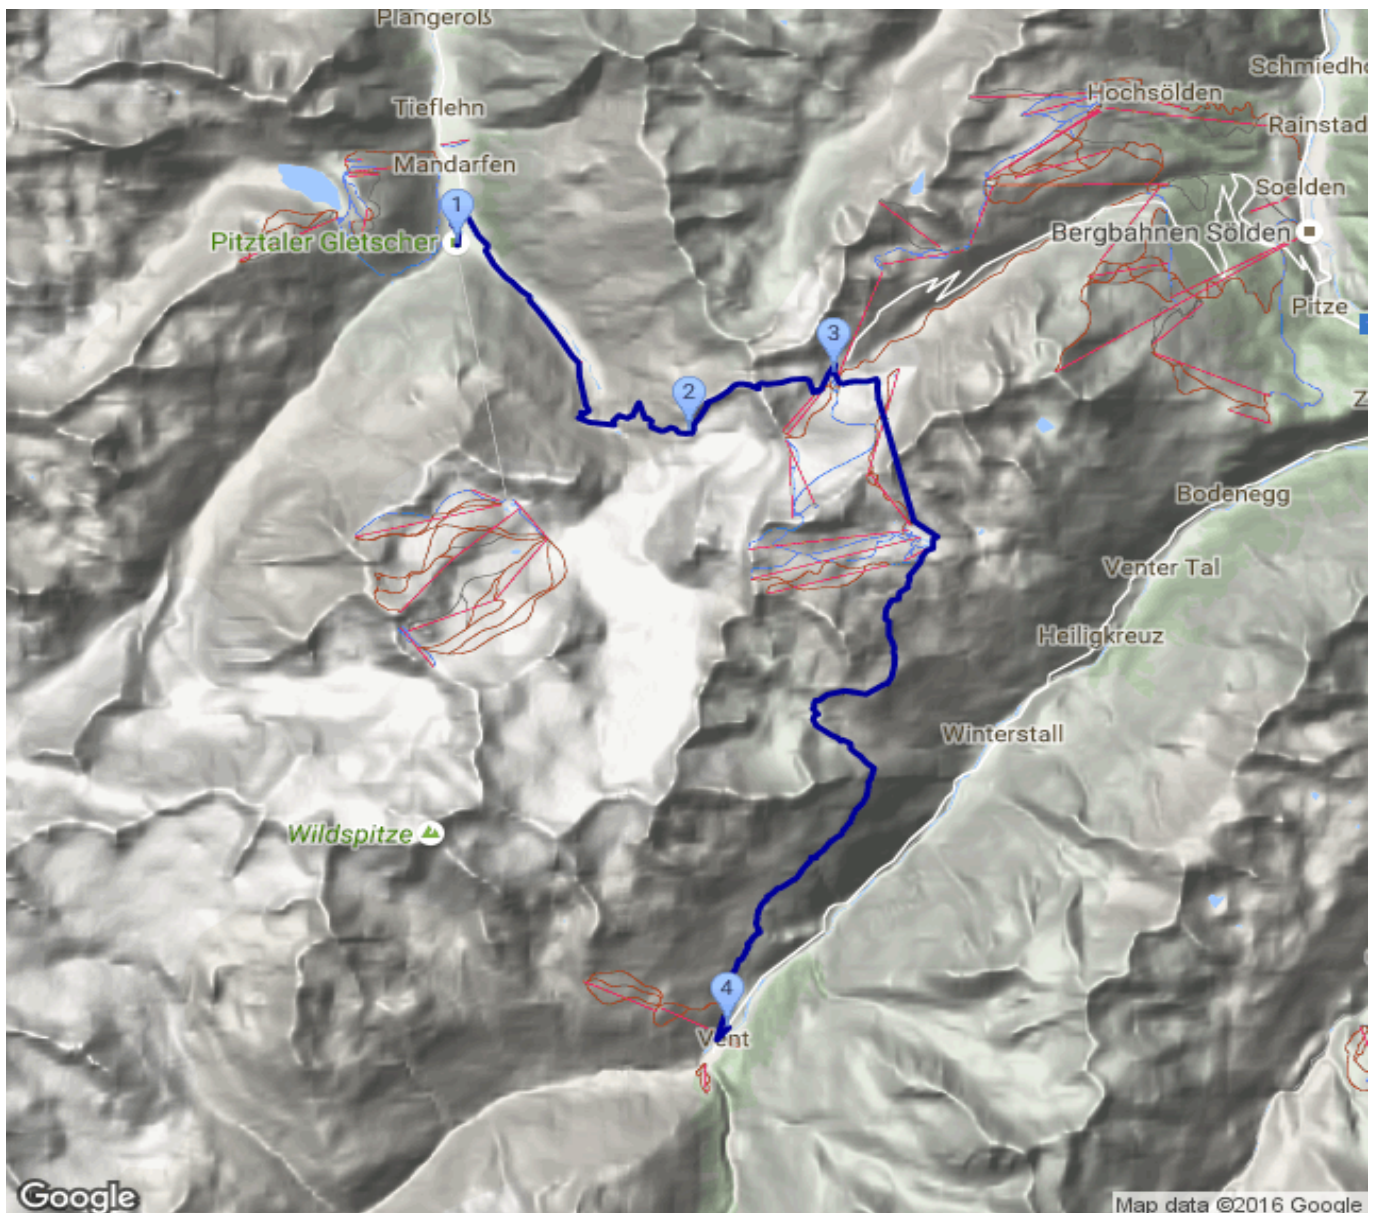

Mittelberg -Pitzexpress- - ... - Vent

Kategorie: **Wandern**

Gehzeit: **12:50 Stunden**

Schwierigkeit:

Aufstieg: **1929 Hm**

Länge: **22.90 km**

Abstieg: **1763 Hm**

noch nicht geplant

POIs in der Route:

1. **Mittelberg Gletscherexpress 1740 m**
2. **Braunschweiger Hütte 2759 m**
3. **Rettenbachgletscher 2663 m**
4. **Vent 1895 m**

Höhenprofil

Google

Map data ©2016 Google