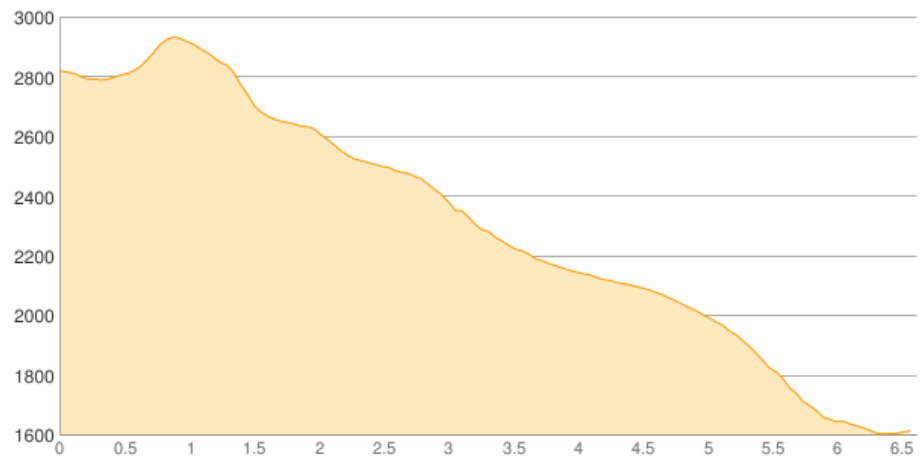

# Kaunergrathütte - Plangeross 4T Pitztaltour T4

Kategorie: **Wandern**

Gehzeit: **04:05 Stunden**

Schwierigkeit:

Aufstieg: **162 Hm**

Länge: **6.61 km**

Abstieg: **1366 Hm**

noch nicht geplant

POIs in der Route:

1. **Kaunergrathütte 2817 m**

2. **Plangeross 1616 m**

Höhenprofil

# Kaunergrathütte - Plangeross 4T Pitztaltour T4