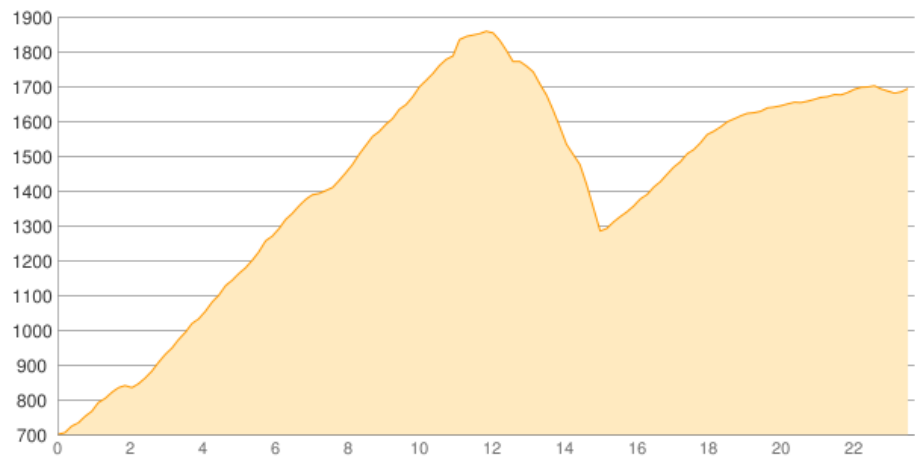

Turrahaus

Kategorie: **Wandern**

Schwierigkeit:

Länge: **23.69 km**

noch nicht geplant

Gehzeit: **09:35 Stunden**

Aufstieg: **1616 Hm**

Abstieg: **619 Hm**

POIs in der Route:

1. Turrahaus 1694 m

Höhenprofil

Google

Map data ©2016 Google