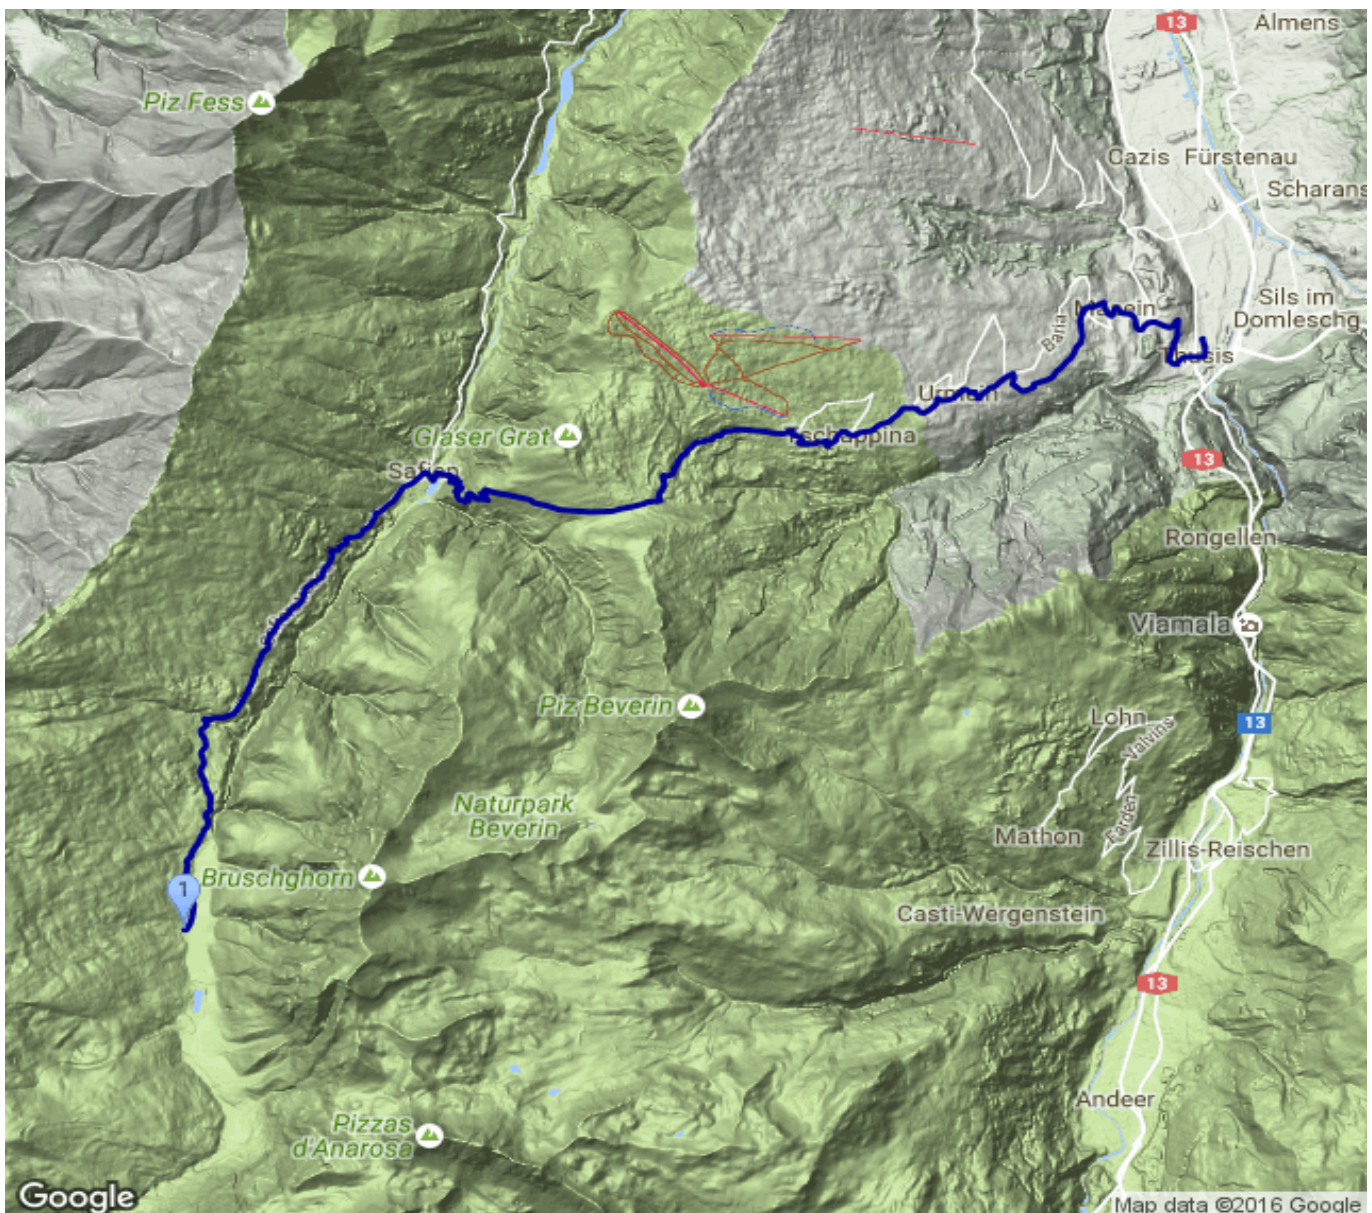

Turrahaus

Kategorie: **Wandern**

Schwierigkeit:

Länge: **23.69 km**

noch nicht geplant

Gehzeit: **09:35 Stunden**

Aufstieg: **1616 Hm**

Abstieg: **619 Hm**

POIs in der Route:

1. Turrahaus 1694 m

Höhenprofil

Google

Map data ©2016 Google