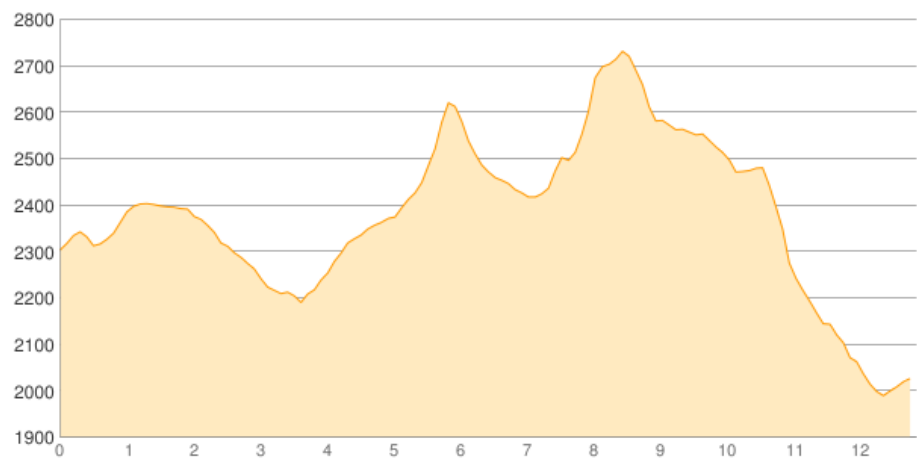

Schlüterhütte - ... - Regensburger Hütte

Kategorie: **Wandern**

Schwierigkeit: **T3**

Länge: **12.84 km**

noch nicht geplant

Gehzeit: **07:30 Stunden**

Aufstieg: **998 Hm**

Abstieg: **1272 Hm**

POIs in der Route:

1. Schlüterhütte 2306 m
2. Forcella Forces de Sieles 2505 m
3. Regensburger Hütte 2037 m

Höhenprofil

Schlüterhütte - ... - Regensburger Hütte

Persönliche Anmerkungen

Je nach Uhrzeit und Bedingungen Abstieg von der Roascharte durch das Roatal zur Regensburger Hütte.