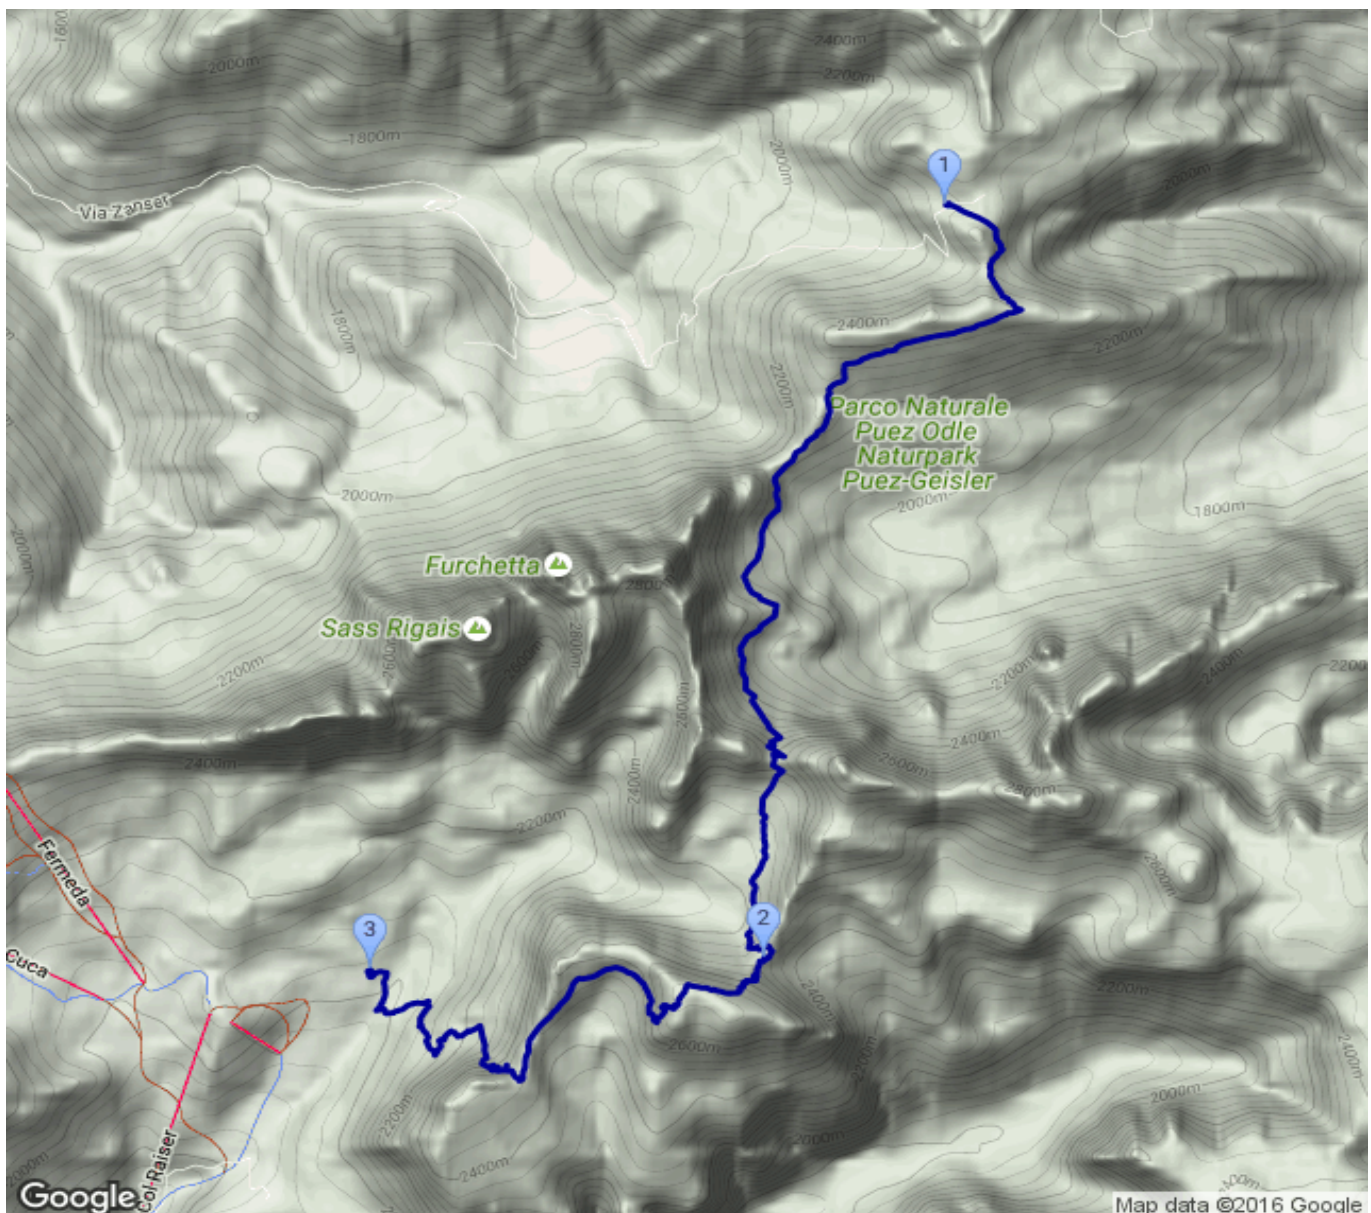

Schlüterhütte - ... - Regensburger Hütte

Kategorie: **Wandern**

Schwierigkeit: **T3**

Länge: **12.84 km**

noch nicht geplant

Gehzeit: **07:30 Stunden**

Aufstieg: **998 Hm**

Abstieg: **1272 Hm**

POIs in der Route:

1. Schlüterhütte 2306 m
2. Forcella Forces de Sieles 2505 m
3. Regensburger Hütte 2037 m

Höhenprofil

Schlüterhütte - ... - Regensburger Hütte

Persönliche Anmerkungen

Je nach Uhrzeit und Bedingungen Abstieg von der Roascharte durch das Roatal zur Regensburger Hütte.