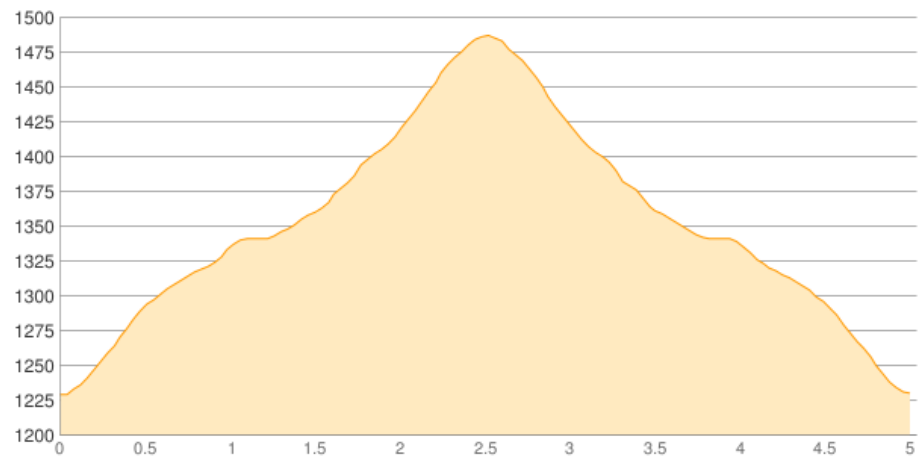

# Teufelstein

Kategorie: **Wandern**

Schwierigkeit:

Länge: **5.04 km**

noch nicht geplant

Gehzeit: **02:05 Stunden**

Aufstieg: **259 Hm**

Abstieg: **259 Hm**

POIs in der Route:

1. Parkplatz beim Teufelstein 1229 m
2. Teufelsteinhütte 1403 m
3. Teufelstein 1498 m
4. Parkplatz beim Teufelstein 1229 m

Höhenprofil

## Informationen

Start: Fischbach, Zellerkreuz

## Beschreibung

Start: Fischbach, Zellerkreuz