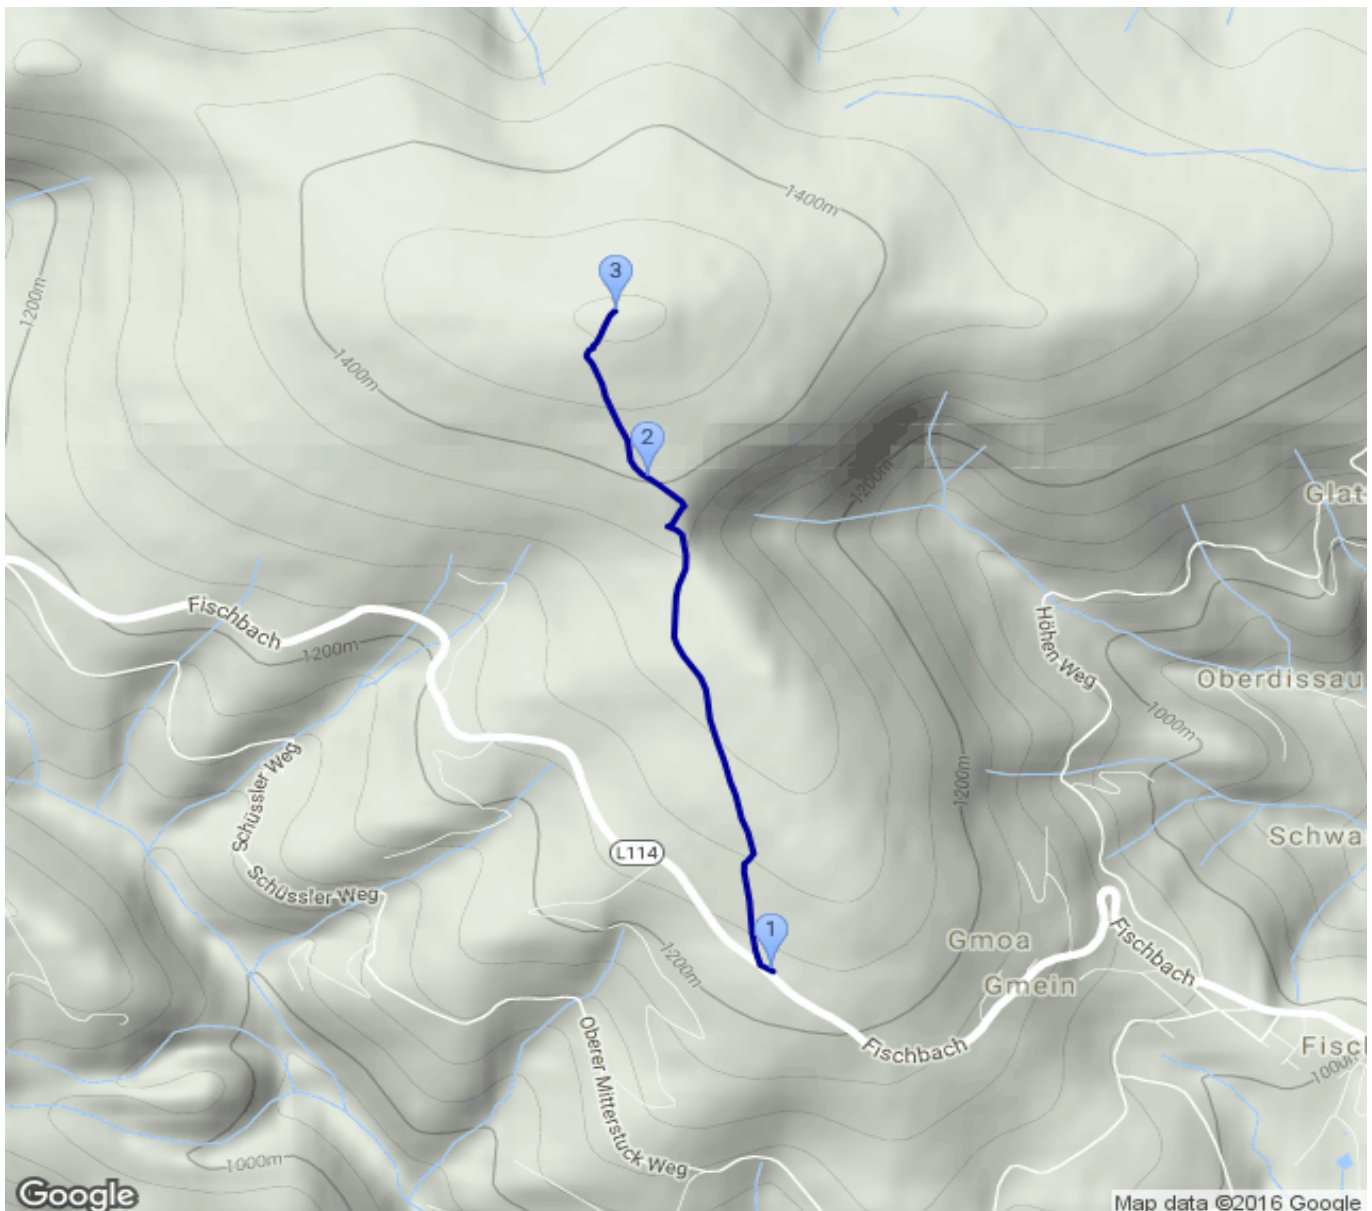

# Teufelstein

Kategorie: **Wandern**

Schwierigkeit:

Länge: **5.04 km**

noch nicht geplant

Gehzeit: **02:05 Stunden**

Aufstieg: **259 Hm**

Abstieg: **259 Hm**

POIs in der Route:

1. Parkplatz beim Teufelstein 1229 m
2. Teufelsteinhütte 1403 m
3. Teufelstein 1498 m
4. Parkplatz beim Teufelstein 1229 m

Höhenprofil

## Informationen

Start: Fischbach, Zellerkreuz

## Beschreibung

Start: Fischbach, Zellerkreuz