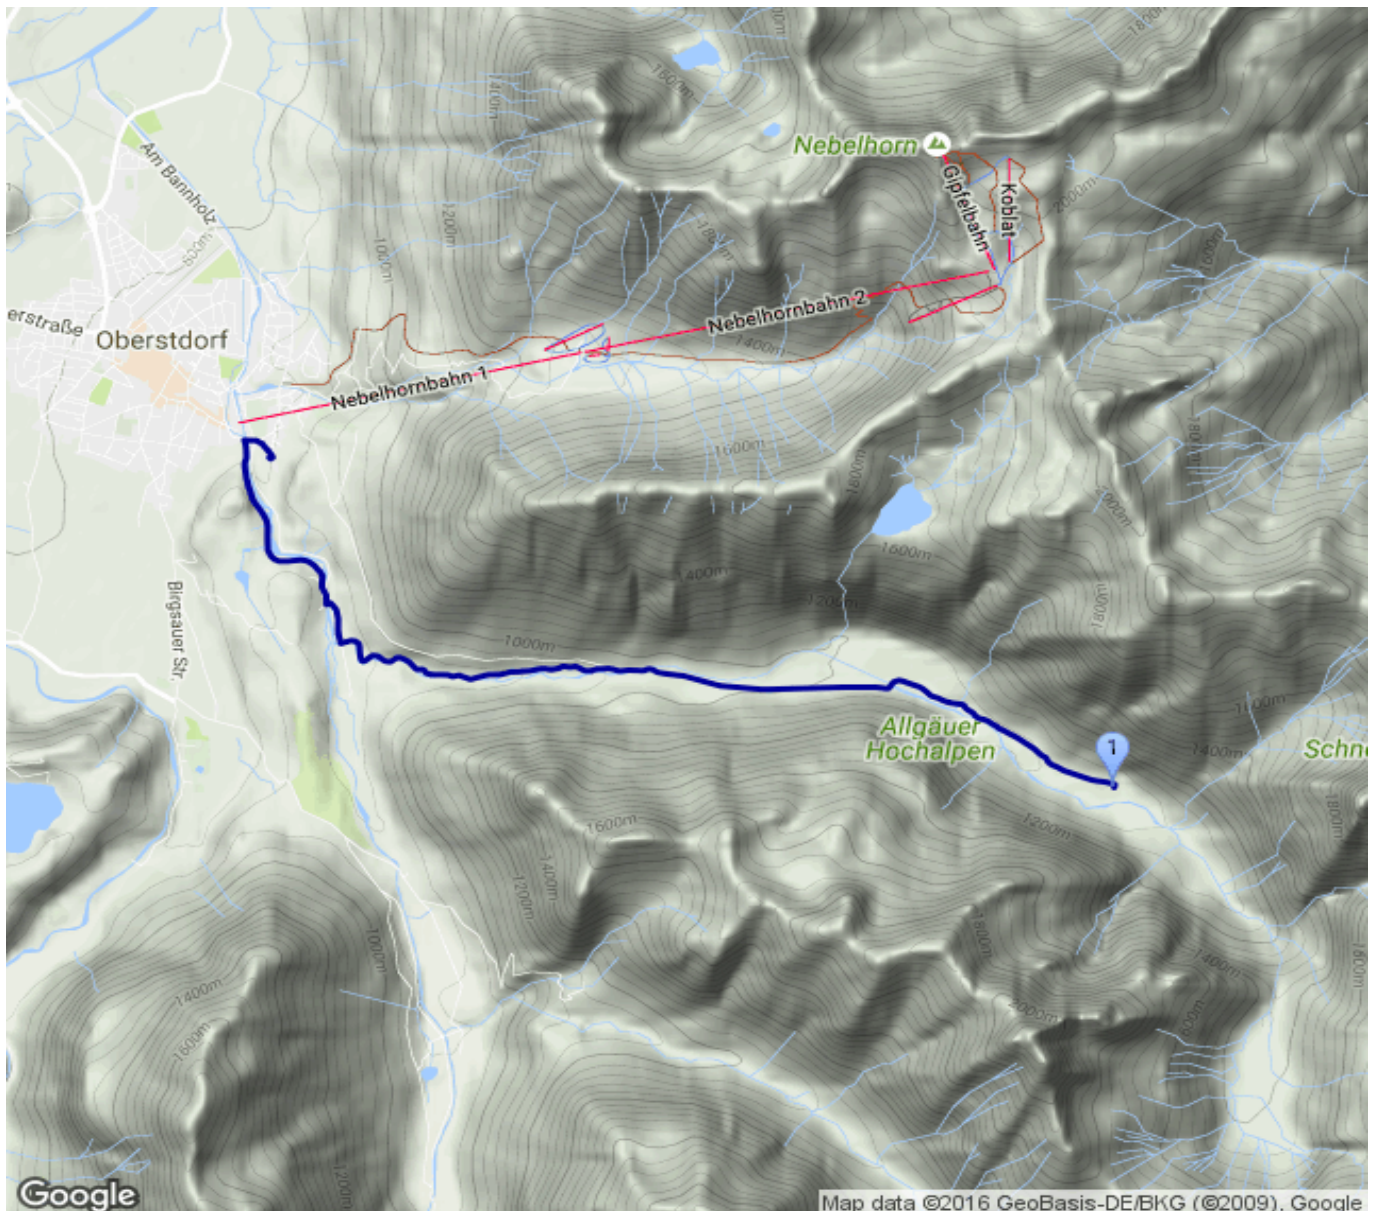

Oberstdorf - Untere Gutenalpe

Kategorie: **Wandern**

Gehzeit: **02:20 Stunden**

Schwierigkeit:

Aufstieg: **296 Hm**

Länge: **7.20 km**

Abstieg: **74 Hm**

noch nicht geplant

POIs in der Route:

1. Untere Gutenalpe 1048 m

Höhenprofil

Google

Map data ©2016 GeoBasis-DE/BKG (©2009), Google