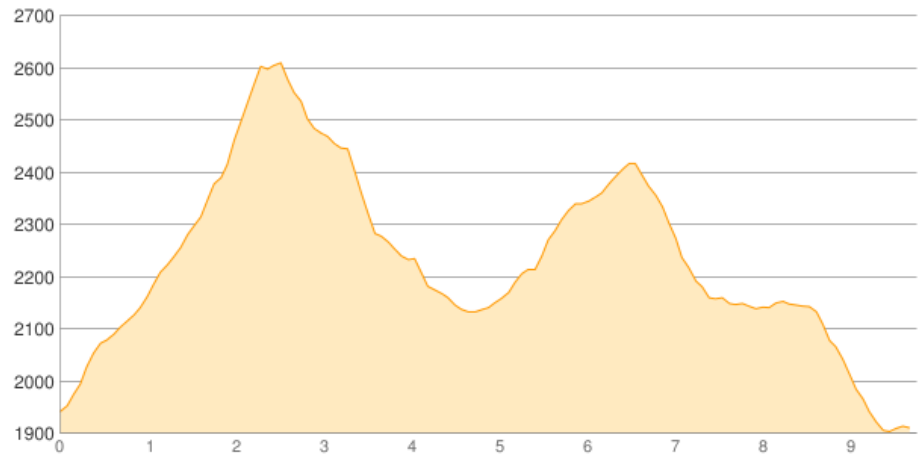

# Muttekopfhütte - Hanauer Hütte

Kategorie: **Wandern**

Gehzeit: **06:45 Stunden**

Schwierigkeit:

Aufstieg: **1019 Hm**

Länge: **9.74 km**

Abstieg: **1058 Hm**

noch nicht geplant

POIs in der Route:

1. Muttekopfhütte 1934 m
2. Hanauer Hütte 1922 m

Höhenprofil

Google

Map data ©2016 Google