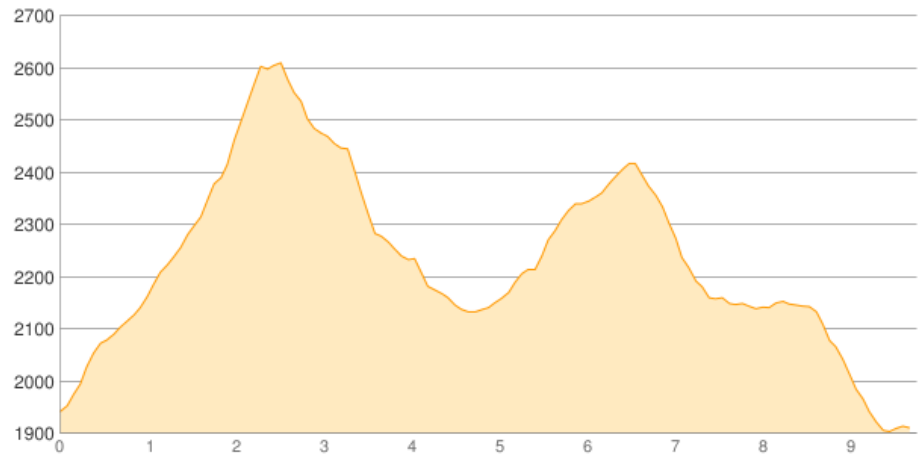

Muttekopfhütte - Hanauer Hütte

Kategorie: **Wandern**

Gehzeit: **06:45 Stunden**

Schwierigkeit:

Aufstieg: **1019 Hm**

Länge: **9.74 km**

Abstieg: **1058 Hm**

noch nicht geplant

POIs in der Route:

1. Muttekopfhütte 1934 m
2. Hanauer Hütte 1922 m

Höhenprofil

Google

Map data ©2016 Google