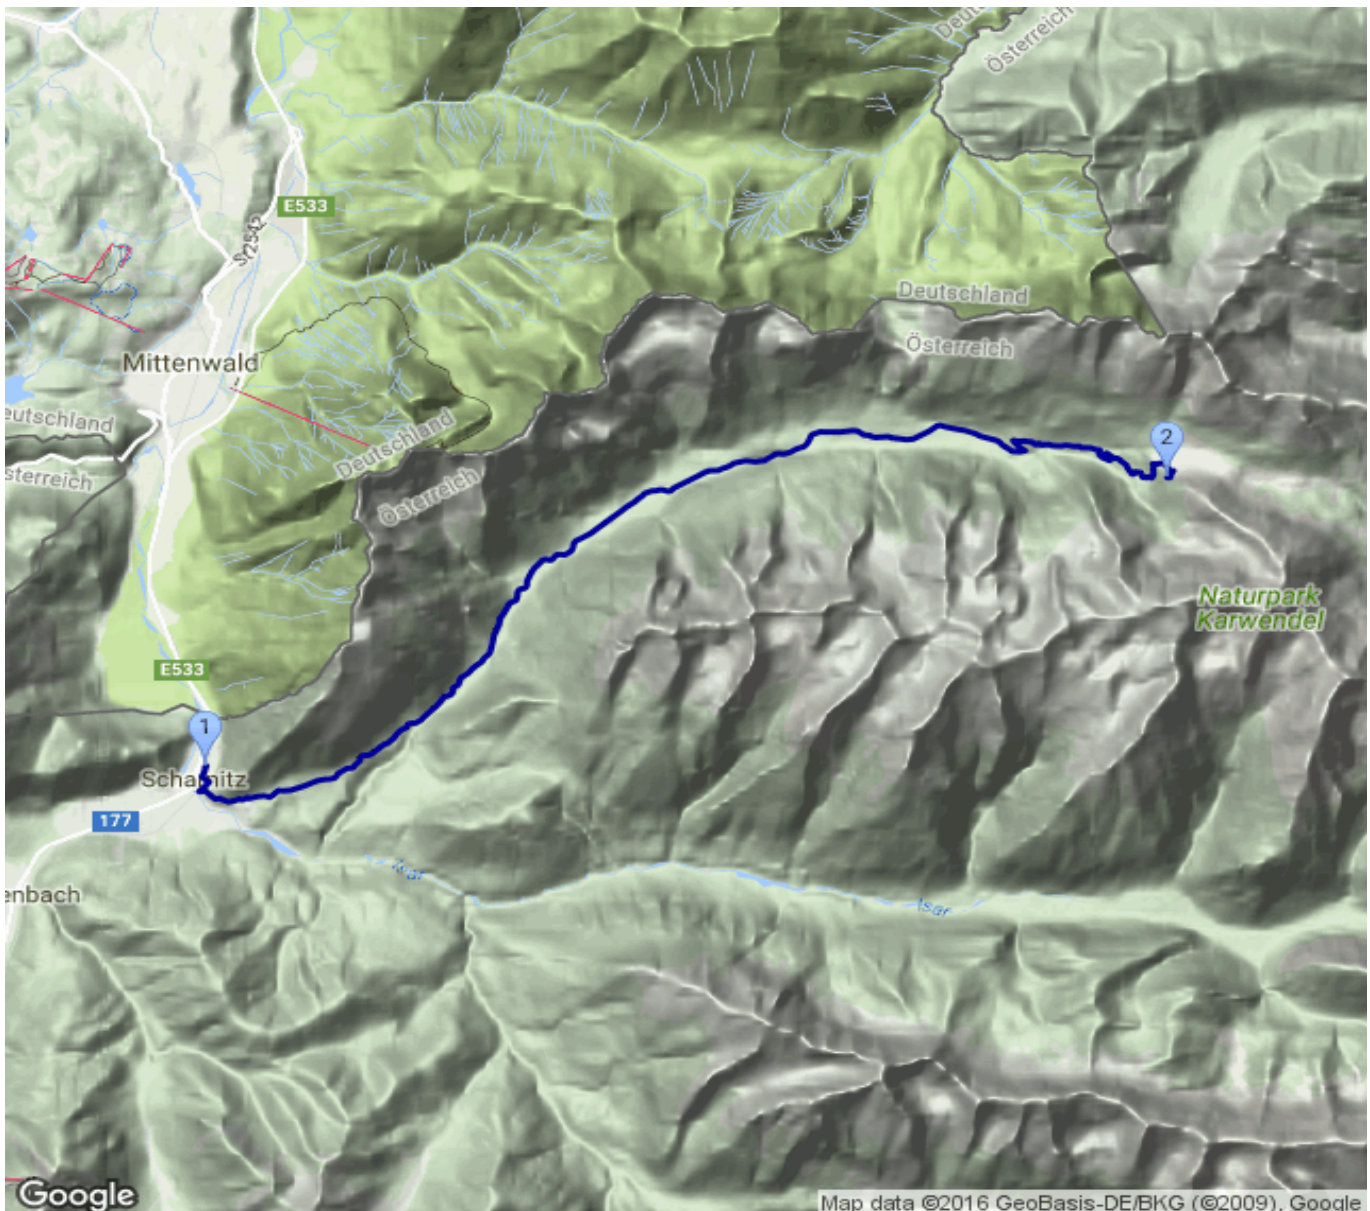

Scharnitz - Karwendelhaus

Kategorie: **Wandern**

Gehzeit: **05:55 Stunden**

Schwierigkeit:

Aufstieg: **969 Hm**

Länge: **16.34 km**

Abstieg: **179 Hm**

noch nicht geplant

POIs in der Route:

1. Scharnitz 962 m
2. Karwendelhaus 1765 m

Höhenprofil

Google

Map data ©2016 GeoBasis-DE/BKG (©2009), Google