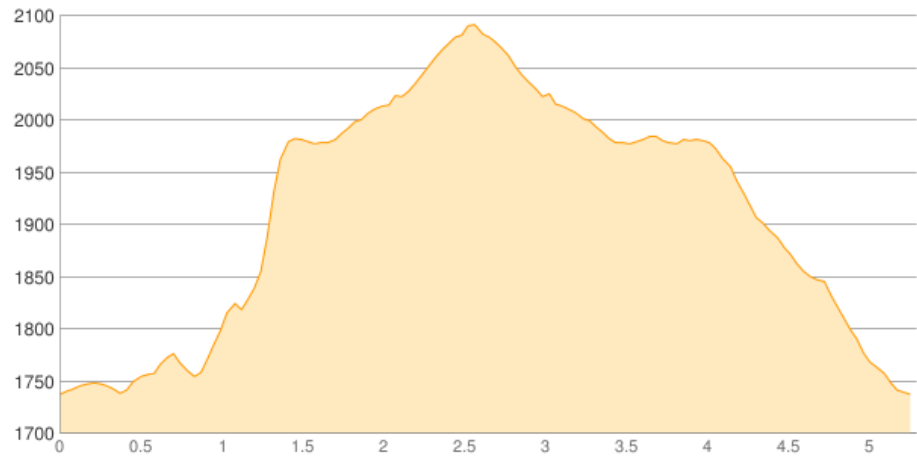

Franzi Klettersteig Rundtour

Kategorie: **Klettersteig**

Schwierigkeit: **C**

Länge: **5.29 km**

noch nicht geplant

Gehzeit: **02:55 Stunden**

Aufstieg: **419 Hm**

Abstieg: **419 Hm**

POIs in der Route:

1. Parkplatz Gasselhöhe Hütte 1737 m
2. Franzi Klettersteig 1861 m
3. Rippetegg 2126 m
4. Gasselhöhe 2001 m
5. Gasselhöhe Hütte 1739 m
6. Parkplatz Gasselhöhe Hütte 1737 m

Höhenprofil

Google

Map data ©2016 Google

Franzi Klettersteig Rundtour

Informationen

Klettersteig teilweise DHöhenmeter 210Gehzeit ca. 1hBei Nässe nicht zu empfehlen, da sehr rutschig.Auf der Route sind an den schwierigen Stellen manchmal Bohrhaken oder Edelstahlbügel zur Nachsicherung vorhanden.

Beschreibung

Klettersteig teilweise DHöhenmeter 210Gehzeit ca. 1hBei Nässe nicht zu empfehlen, da sehr rutschig.Auf der Route sind an den schwierigen Stellen manchmal Bohrhaken oder Edelstahlbügel zur Nachsicherung vorhanden.