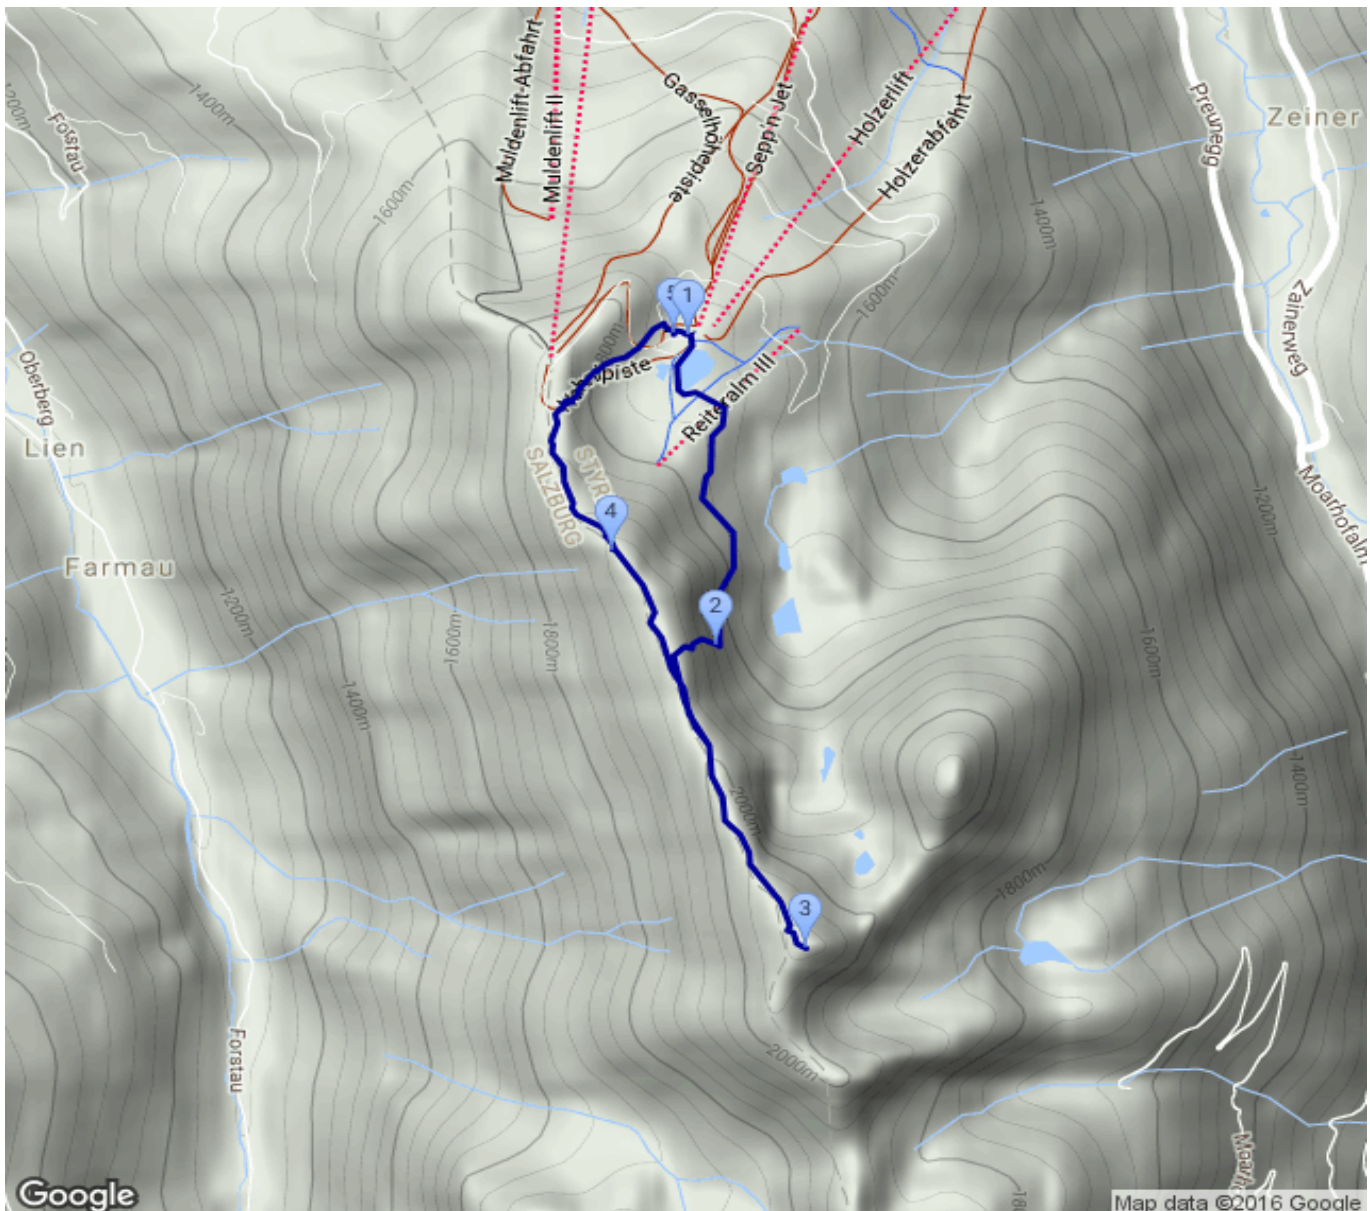

Franzi Klettersteig Rundtour

Kategorie: **Klettersteig**

Schwierigkeit: **C**

Länge: **5.29 km**

noch nicht geplant

Gehzeit: **02:55 Stunden**

Aufstieg: **419 Hm**

Abstieg: **419 Hm**

POIs in der Route:

1. Parkplatz Gasselhöhe Hütte 1737 m
2. Franzi Klettersteig 1861 m
3. Rippetegg 2126 m
4. Gasselhöhe 2001 m
5. Gasselhöhe Hütte 1739 m
6. Parkplatz Gasselhöhe Hütte 1737 m

Höhenprofil

Google

Map data ©2016 Google

Franzi Klettersteig Rundtour

Informationen

Klettersteig teilweise DHöhenmeter 210Gehzeit ca. 1hBei Nässe nicht zu empfehlen, da sehr rutschig.Auf der Route sind an den schwierigen Stellen manchmal Bohrhaken oder Edelstahlbügel zur Nachsicherung vorhanden.

Beschreibung

Klettersteig teilweise DHöhenmeter 210Gehzeit ca. 1hBei Nässe nicht zu empfehlen, da sehr rutschig.Auf der Route sind an den schwierigen Stellen manchmal Bohrhaken oder Edelstahlbügel zur Nachsicherung vorhanden.