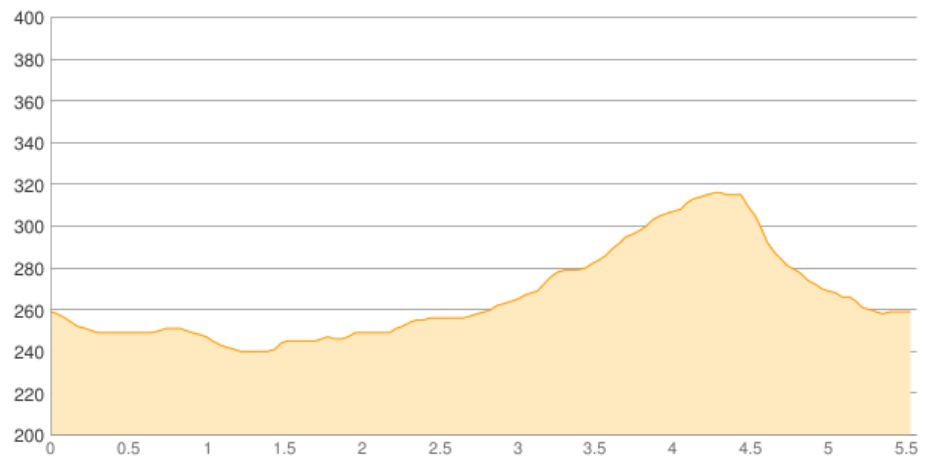

# Öcher Bösch 5,5 km (II)

Kategorie: **Berglauf**  
Schwierigkeit: **T1**  
Länge: **5.57 km**  
noch nicht geplant

Gehzeit: **01:40 Stunden**  
Aufstieg: **87 Hm**  
Abstieg: **87 Hm**

POIs in der Route:

1. Parkplatz Brückchenweg 259 m

Höhenprofil

Map data ©2016 GeoBasis-DE/BKG (©2009), Google