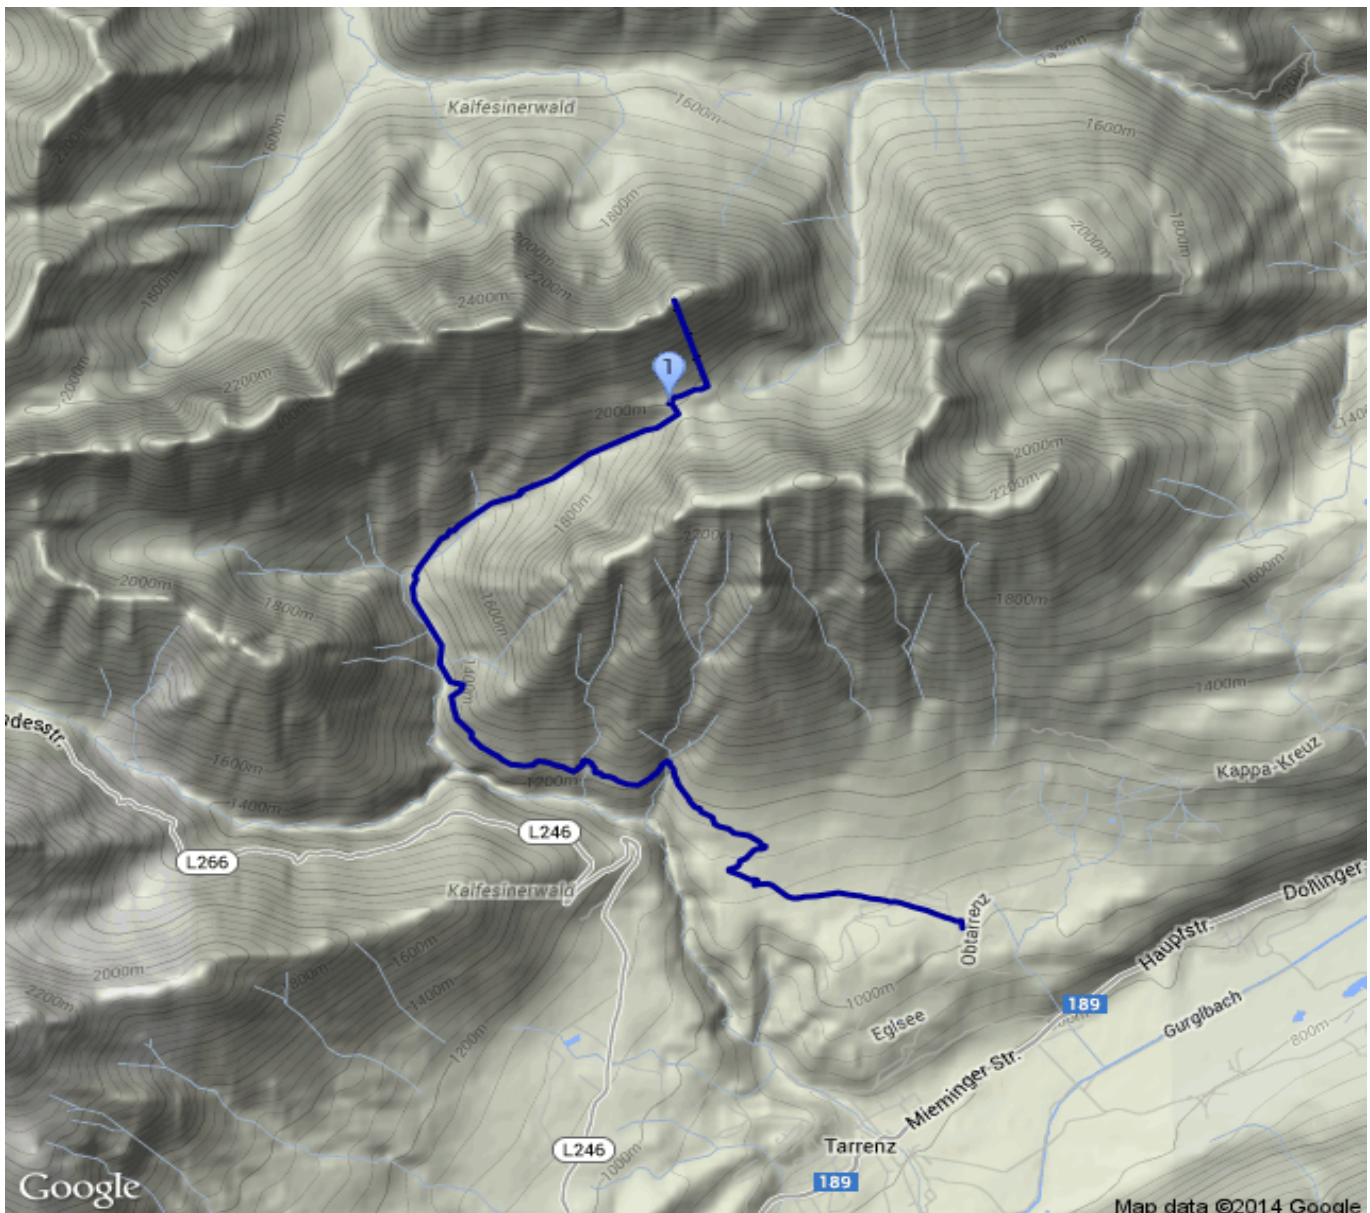

# Obtarrenz Heiterwandhütte Heiterwand

Kategorie: **Wandern**  
Schwierigkeit: **T4**  
Länge: **9.48 km**  
geplant: Sa. 14.06.2014

Gehzeit: **07:45 Stunden**  
Aufstieg: **1609 Hm**  
Abstieg: **616 Hm**

POIs in der Route:

1. Heiterwandhütte 2020 m
2. Heiterwand Ostgipfel 2471 m
3. Heiterwandhütte 2020 m

Höhenprofil

# Obtarranz Heiterwandhütte Heiterwand

## Informationen

Das ist der geplante Aufstieg von Obtarranz zur Heiterwandhütte, ca 1100 HM.

Wer dann noch fit ist, hat dann noch die Option weiter zu gehen zum Heiterwand Ost.- oder Hauptgipfel.