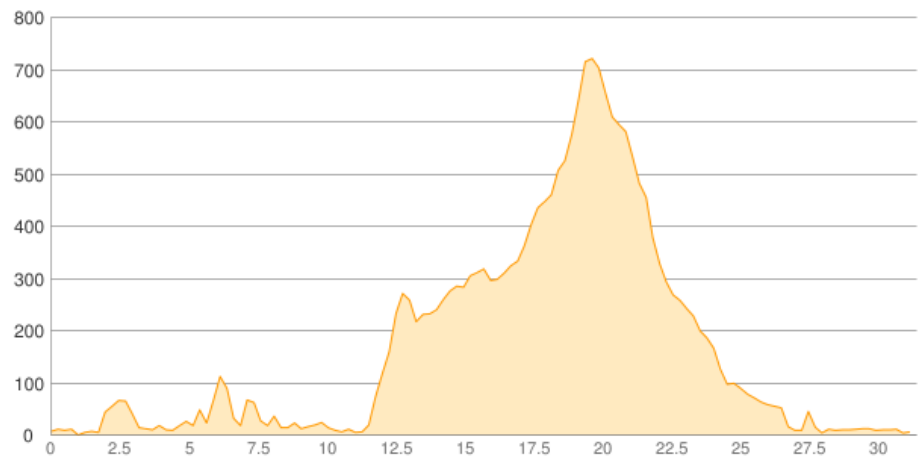

160925_Tag4_Ü3-Ü4_29,22km_11-20_1255HmAufAb_n

Kategorie: **Wandern**

Gehzeit: **11:20 Stunden**

Schwierigkeit:

Aufstieg: **1256 Hm**

Länge: **31.39 km**

Abstieg: **1256 Hm**

noch nicht geplant

POIs in der Route:

1. Barisdale Bothy 7 m
2. Morvich 7 m

Höhenprofil

Google

Map data ©2016 Google