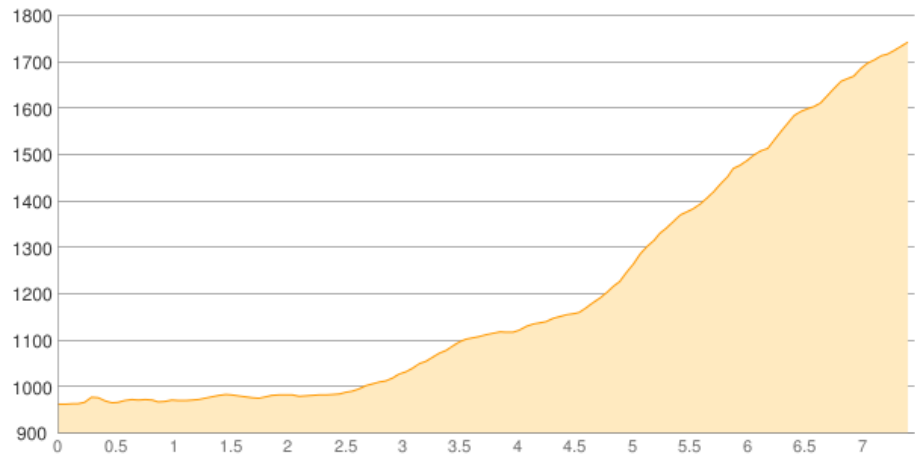

# Scharnitz - Pleishütte

Kategorie: **Wandern**

Gezeit: **03:50 Stunden**

Schwierigkeit:

Aufstieg: **826 Hm**

Länge: **7.46 km**

Abstieg: **38 Hm**

noch nicht geplant

POIs in der Route:

1. Scharnitz 962 m

2. Pleishütte 1757 m

Höhenprofil

Google

Map data ©2016 GeoBasis-DE/BKG (©2009), Google