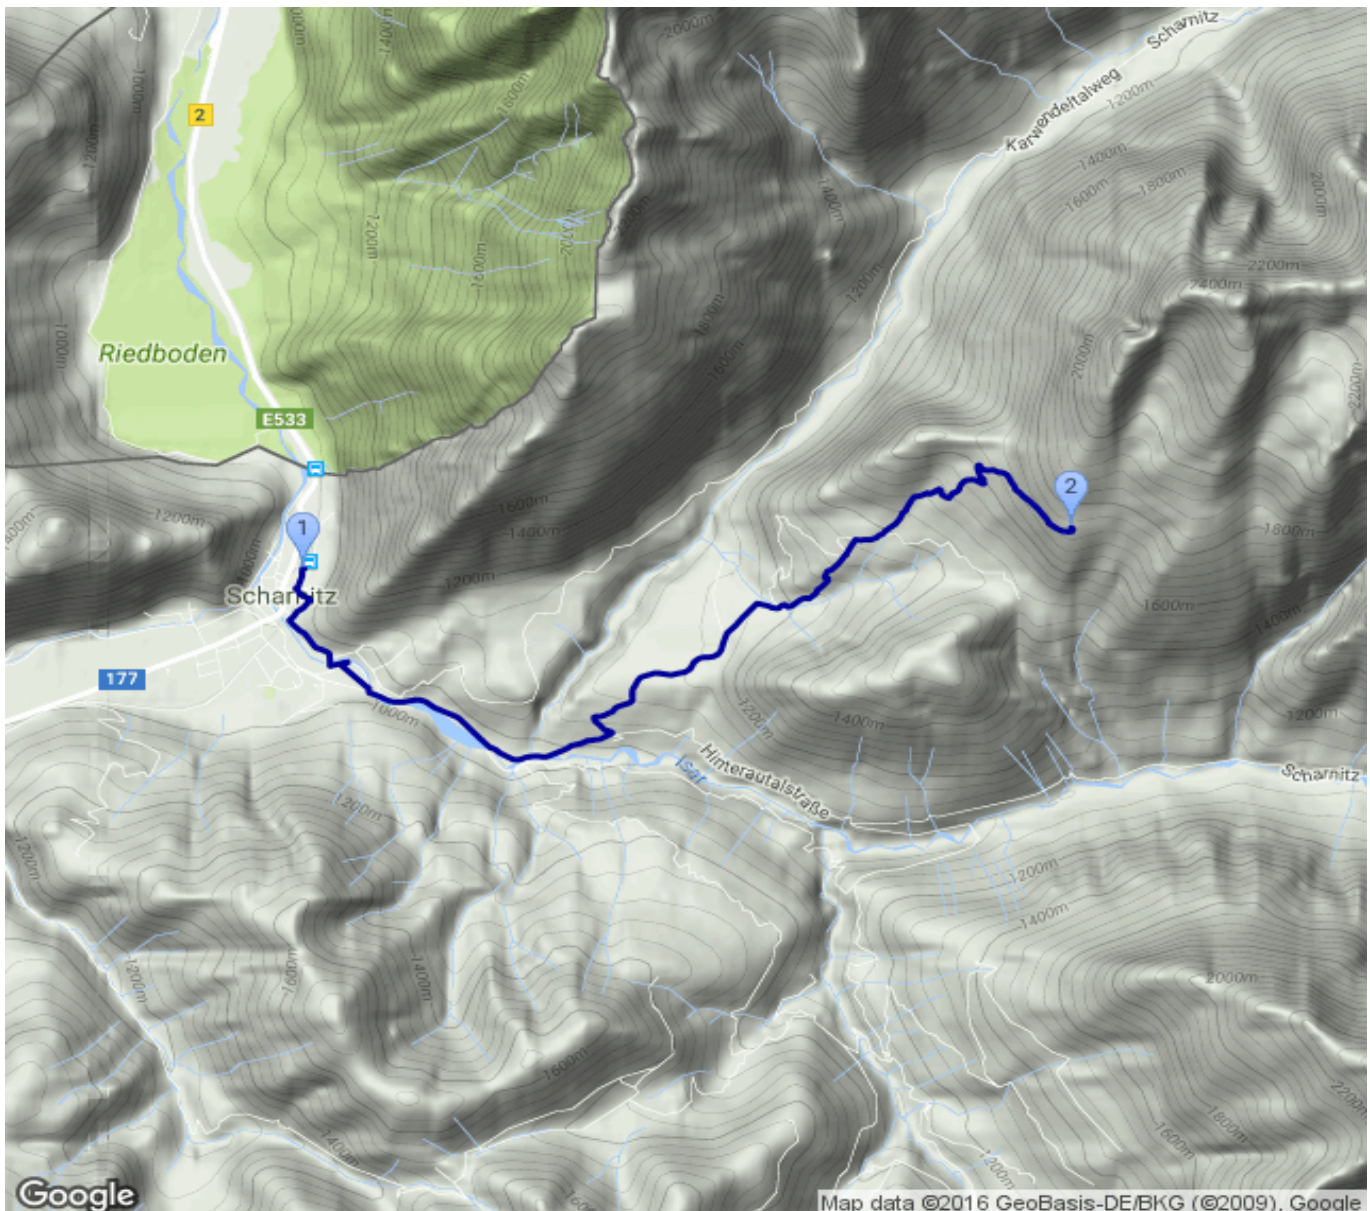

# Scharnitz - Pleishütte

Kategorie: **Wandern**

Gezeit: **03:50 Stunden**

Schwierigkeit:

Aufstieg: **826 Hm**

Länge: **7.46 km**

Abstieg: **38 Hm**

noch nicht geplant

POIs in der Route:

1. Scharnitz 962 m

2. Pleishütte 1757 m

Höhenprofil

Google

Map data ©2016 GeoBasis-DE/BKG (©2009), Google