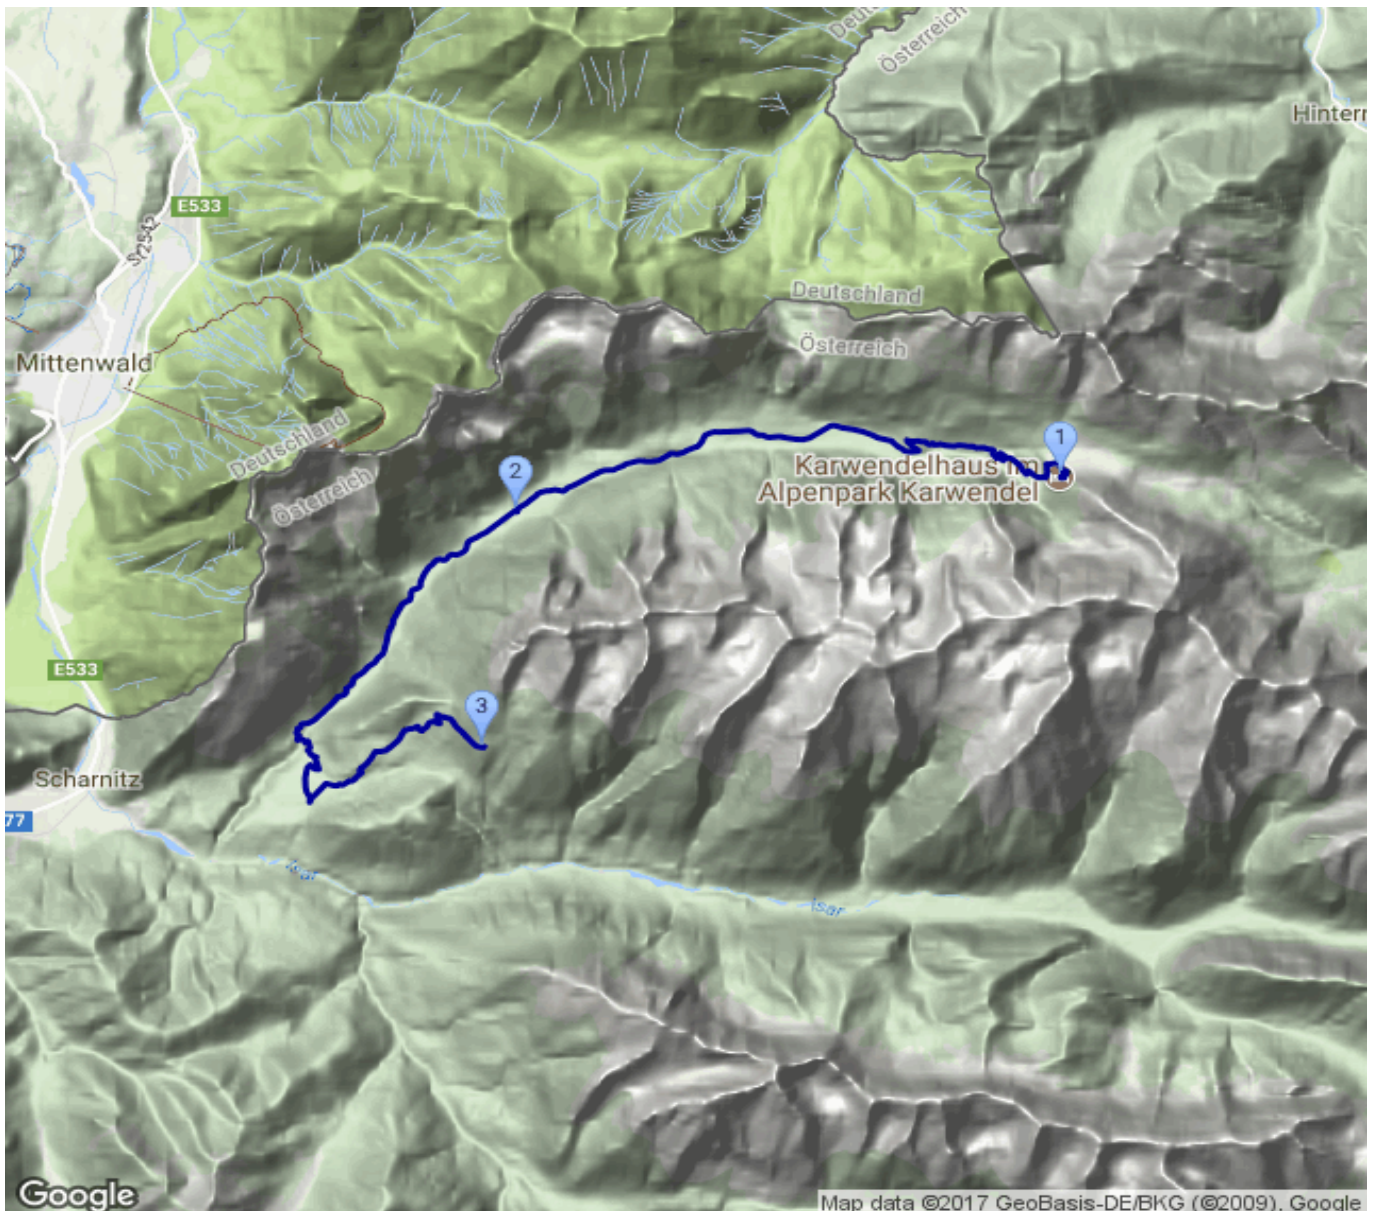

# Karwendelhaus - Pleisenhütte

Kategorie: **Wandern**  
Schwierigkeit:  
Länge: **17.72 km**  
gegangen Do. 28.09.2017

Gehzeit: **07:05 Stunden**  
Aufstieg: **786 Hm**  
Abstieg: **791 Hm**

POIs in der Route:

1. Karwendelhaus 1765 m
2. Larchetaln 1173 m
3. Pleisenhütte 1757 m

## Höhenprofil

## Karwendelhaus - Pleisenhütte