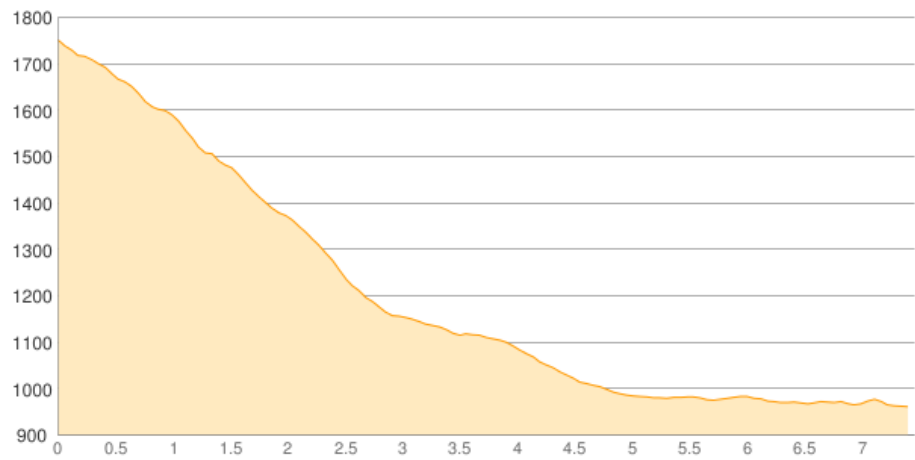

Pleisenhütte - Scharnitz

Kategorie: **Wandern**

Gehzeit: **02:45 Stunden**

Schwierigkeit:

Aufstieg: **38 Hm**

Länge: **7.46 km**

Abstieg: **826 Hm**

noch nicht geplant

POIs in der Route:

1. Pleisenhütte 1757 m
2. Scharnitz 962 m

Höhenprofil

Google

Map data ©2016 GeoBasis-DE/BKG (©2009), Google