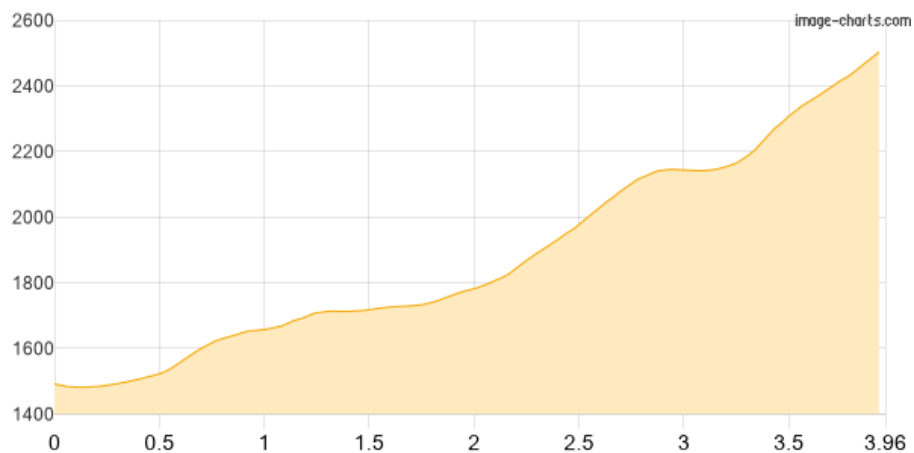

# Hintertux-Spannagelhaus

Kategorie: Hochalpin

Gehzeit: 04:00 Stunden

Schwierigkeit:

Aufstieg: 1036 Hm

Länge: 3.96 km

Abstieg: 17 Hm

noch nicht geplant

POIs in der Route:

1. Hintertux 1482 m

2. Spannagelhaus 2531 m

Höhenprofil