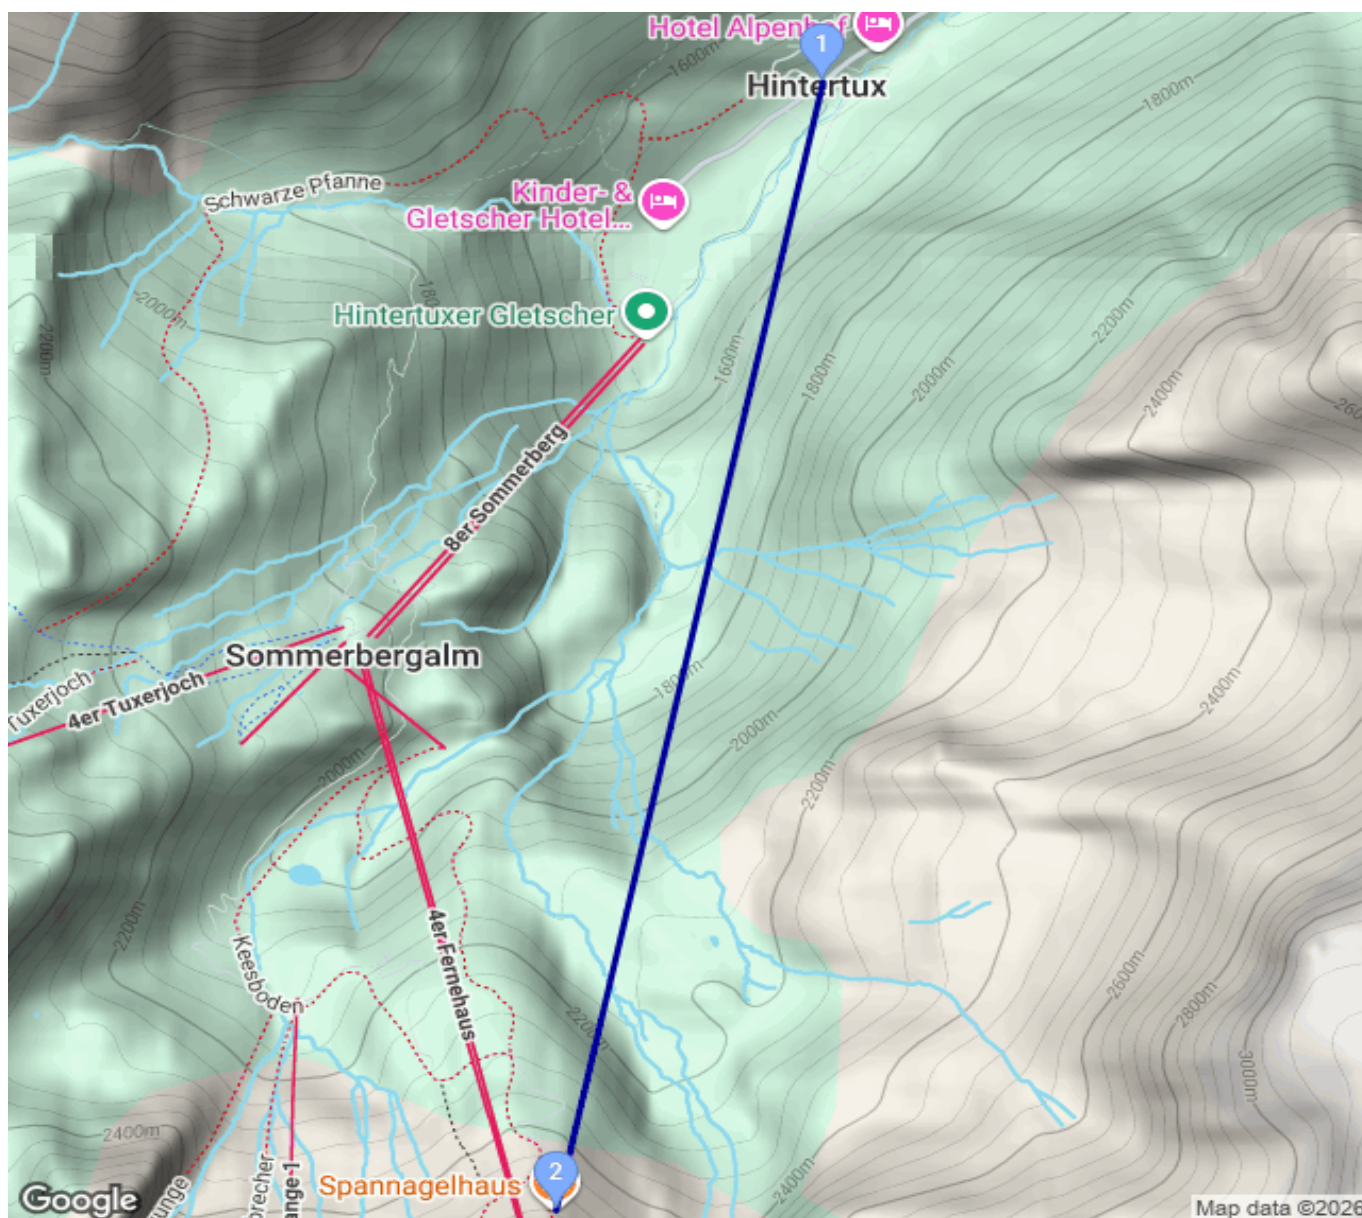

# Hintertux-Spannagelhaus

Kategorie: Hochalpin

Gehzeit: 04:00 Stunden

Schwierigkeit:

Aufstieg: 1036 Hm

Länge: 3.96 km

Abstieg: 17 Hm

noch nicht geplant

POIs in der Route:

1. Hintertux 1482 m

2. Spannagelhaus 2531 m

Höhenprofil

# Hintertux-Spannagelhaus

## Beschreibung

Tag1:

13.08.2011