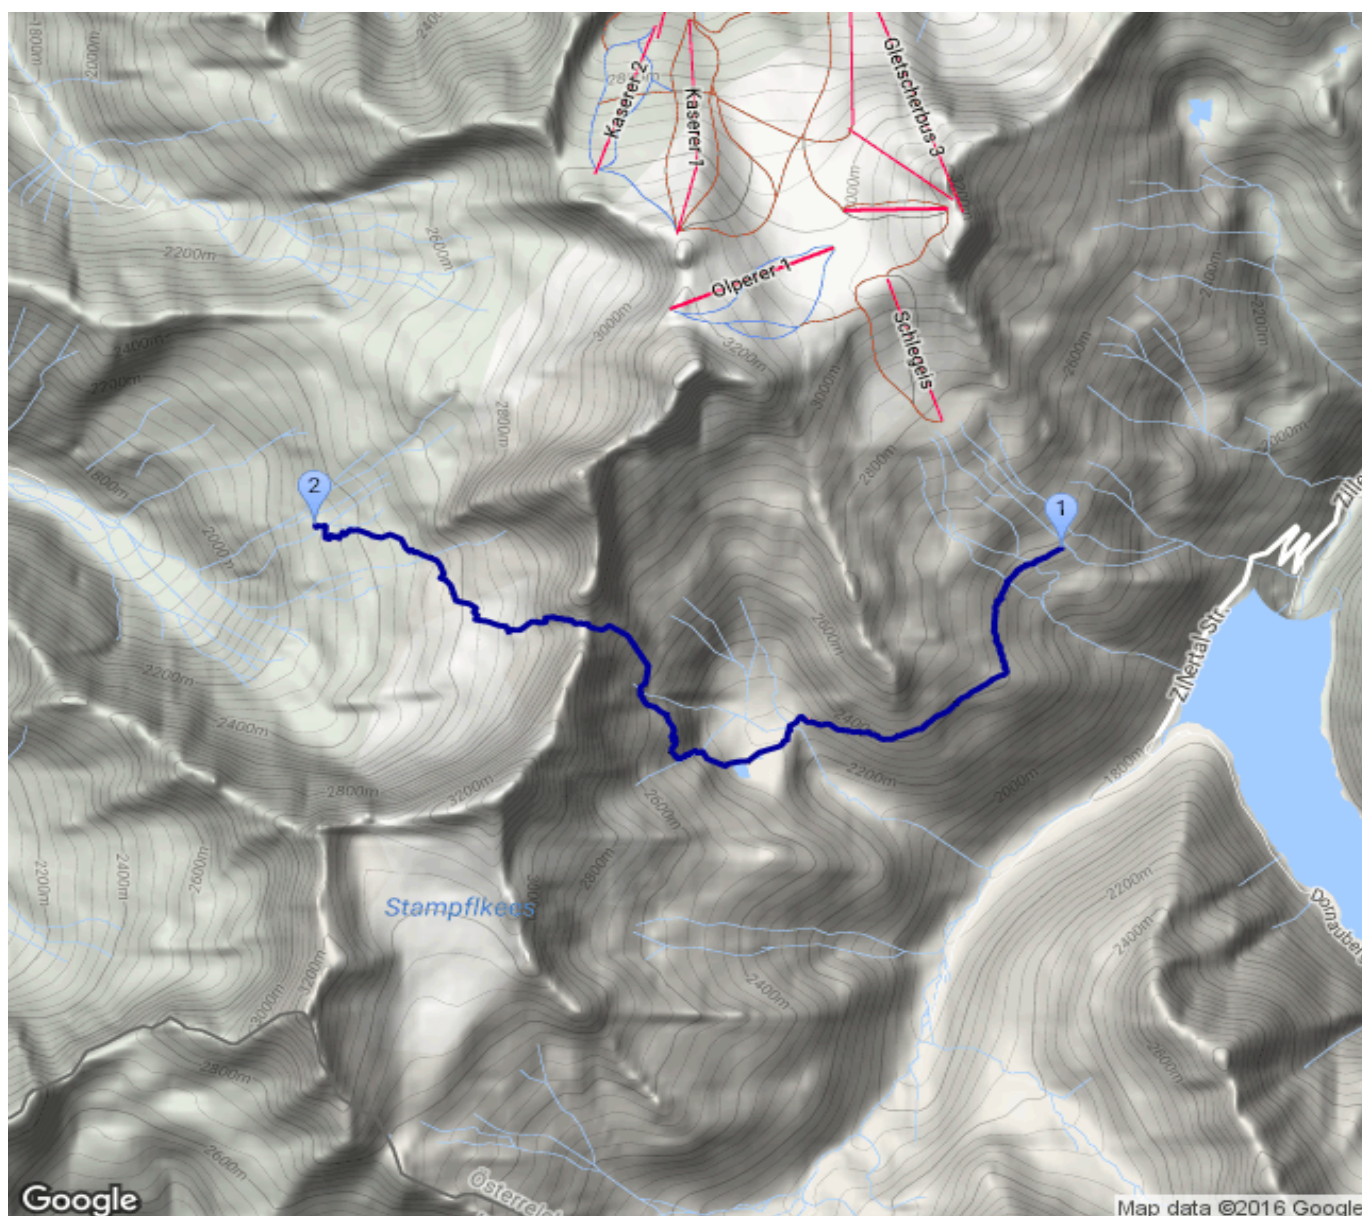

# Olpererhütte - Geraer Hütte

Kategorie: **Wandern**

Gehzeit: **05:20 Stunden**

Schwierigkeit:

Aufstieg: **808 Hm**

Länge: **7.41 km**

Abstieg: **876 Hm**

noch nicht geplant

POIs in der Route:

1. **Olpererhütte 2389 m**
2. **Geraer Hütte 2324 m**

Höhenprofil

Google

Map data ©2016 Google