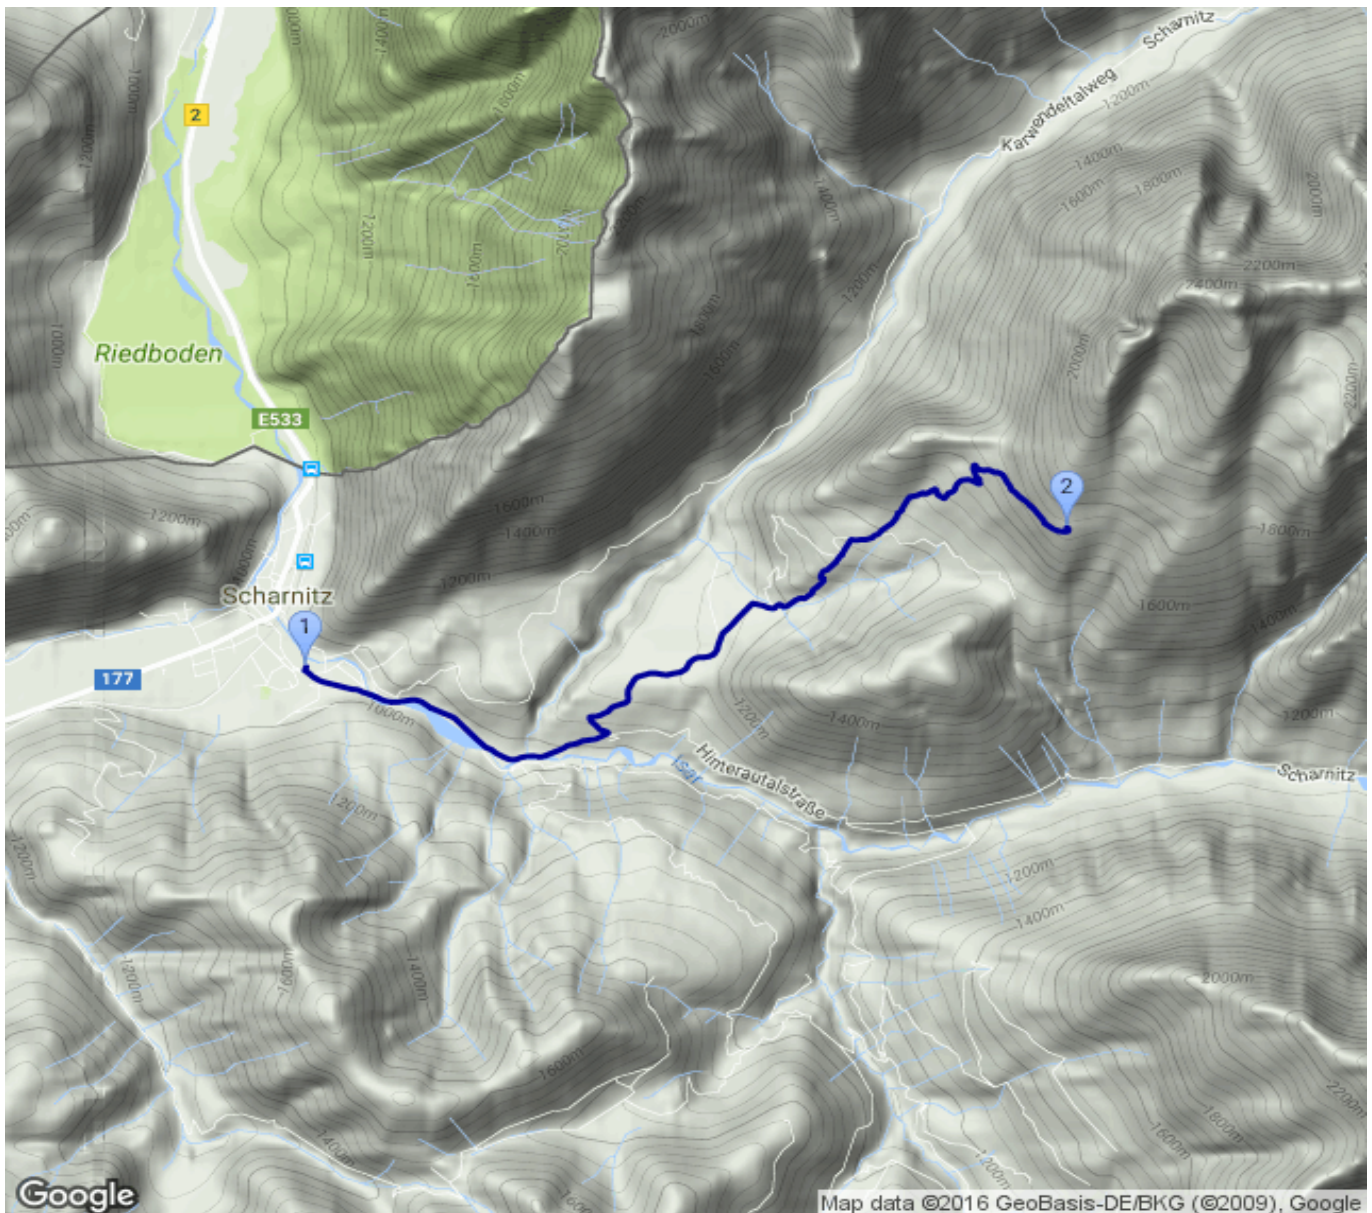

Parkplatz-Isarpromenade - Pleisenhütte

Kategorie: **Wandern**

Gezeit: **03:35 Stunden**

Schwierigkeit:

Aufstieg: **805 Hm**

Länge: **6.59 km**

Abstieg: **20 Hm**

noch nicht geplant

POIs in der Route:

1. **Parkplatz - Isarpromenade 965 m**

2. **Pleisenhütte 1757 m**

Höhenprofil

Google

Map data ©2016 GeoBasis-DE/BKG (©2009), Google