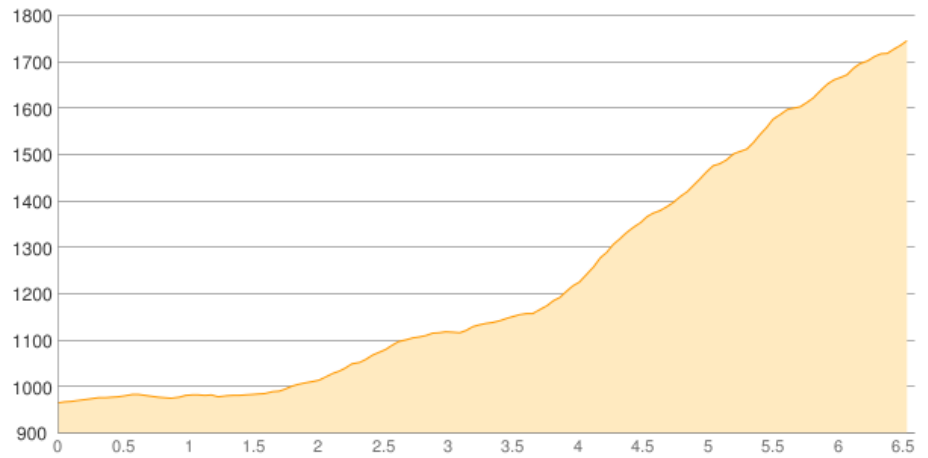

Parkplatz-Isarpromenade - Pleisenhütte

Kategorie: **Wandern**

Gezeit: **03:35 Stunden**

Schwierigkeit:

Aufstieg: **805 Hm**

Länge: **6.59 km**

Abstieg: **20 Hm**

noch nicht geplant

POIs in der Route:

1. **Parkplatz - Isarpromenade 965 m**

2. **Pleisenhütte 1757 m**

Höhenprofil

Google

Map data ©2016 GeoBasis-DE/BKG (©2009), Google