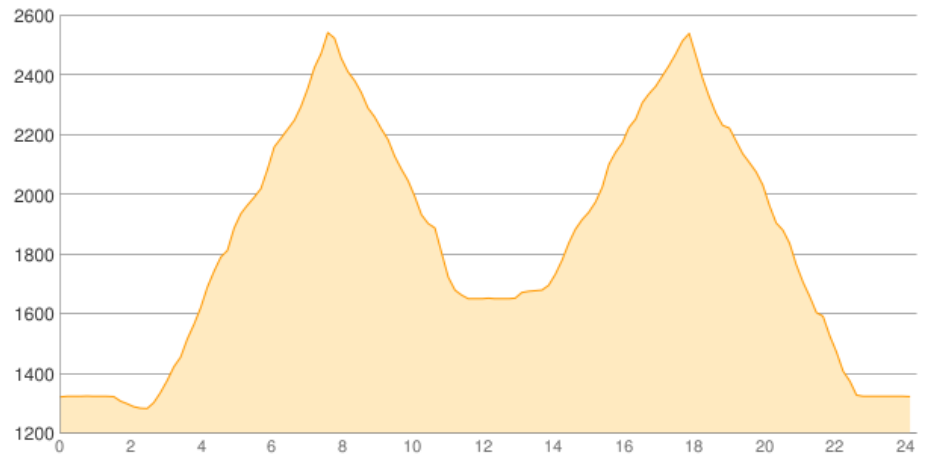

# Parking - Birkencharte - Dreischusterhütte - Parking

Kategorie: **Wandern**  
Schwierigkeit:  
Länge: **24.32 km**  
gegangen Fr. 26.08.2016

Gehzeit: **12:15 Stunden**  
Aufstieg: **2173 Hm**  
Abstieg: **2173 Hm**

POIs in der Route:

1. Birkental 1287 m
2. Birkencharte 2530 m
3. Dreischusterhütte 1626 m
4. Birkental 1287 m

Höhenprofil

### Informationen

Route 8 bis Drei Schuster Hütte Route 105 ab Drei Schuster Hütte bis Route 9

### Beschreibung

Route 8 bis Drei Schuster Hütte Route 105 ab Drei Schuster Hütte bis Route 9