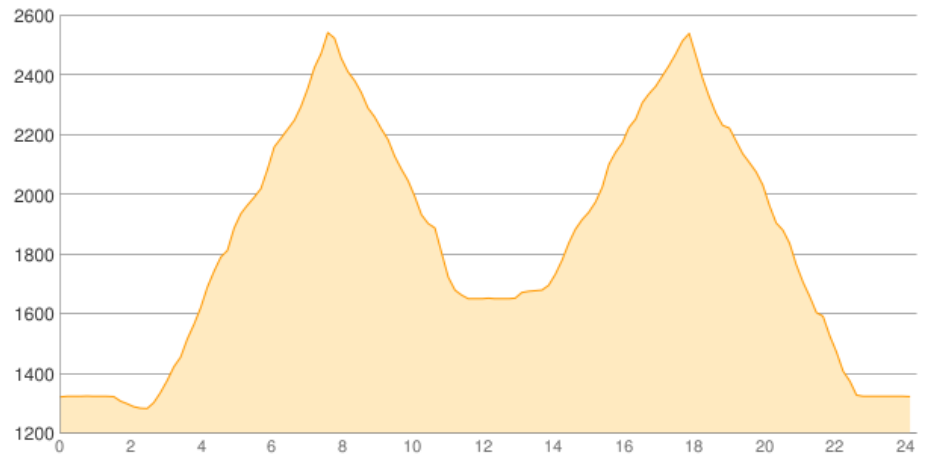

Parking - Birkencharte - Dreischusterhütte - Parking

Kategorie: **Wandern**
Schwierigkeit:
Länge: **24.32 km**
gegangen Fr. 26.08.2016

Gehzeit: **12:15 Stunden**
Aufstieg: **2173 Hm**
Abstieg: **2173 Hm**

POIs in der Route:

1. Birkental 1287 m
2. Birkencharte 2530 m
3. Dreischusterhütte 1626 m
4. Birkental 1287 m

Höhenprofil

Parking - Birkencharte - Dreischusterhütte - Parking

Informationen

Route 8 bis Drei Schuster HütteRoute 105 ab Drei Schuster Hütte bis Route 9

Beschreibung

Route 8 bis Drei Schuster HütteRoute 105 ab Drei Schuster Hütte bis Route 9