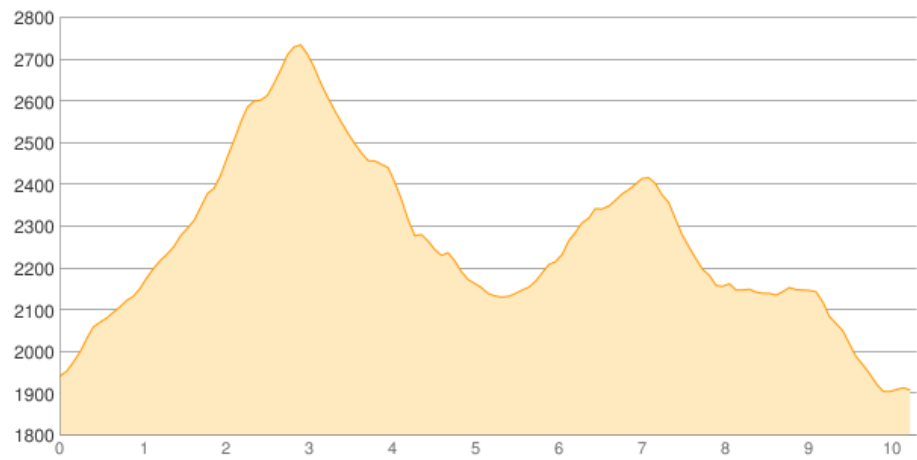

# Muttekopfhütte - Muttekopf - ... - Hanauer Hütte

Kategorie: **Wandern**

Gehzeit: **07:30 Stunden**

Schwierigkeit:

Aufstieg: **1147 Hm**

Länge: **10.29 km**

Abstieg: **1191 Hm**

noch nicht geplant

POIs in der Route:

1. Muttekopfhütte 1934 m
2. Muttekopf 2774 m
3. Galtseitenjoch 2421 m
4. Hanauer Hütte 1922 m

Höhenprofil

## Muttekopfhütte - Muttekopf - ... - Hanauer Hütte