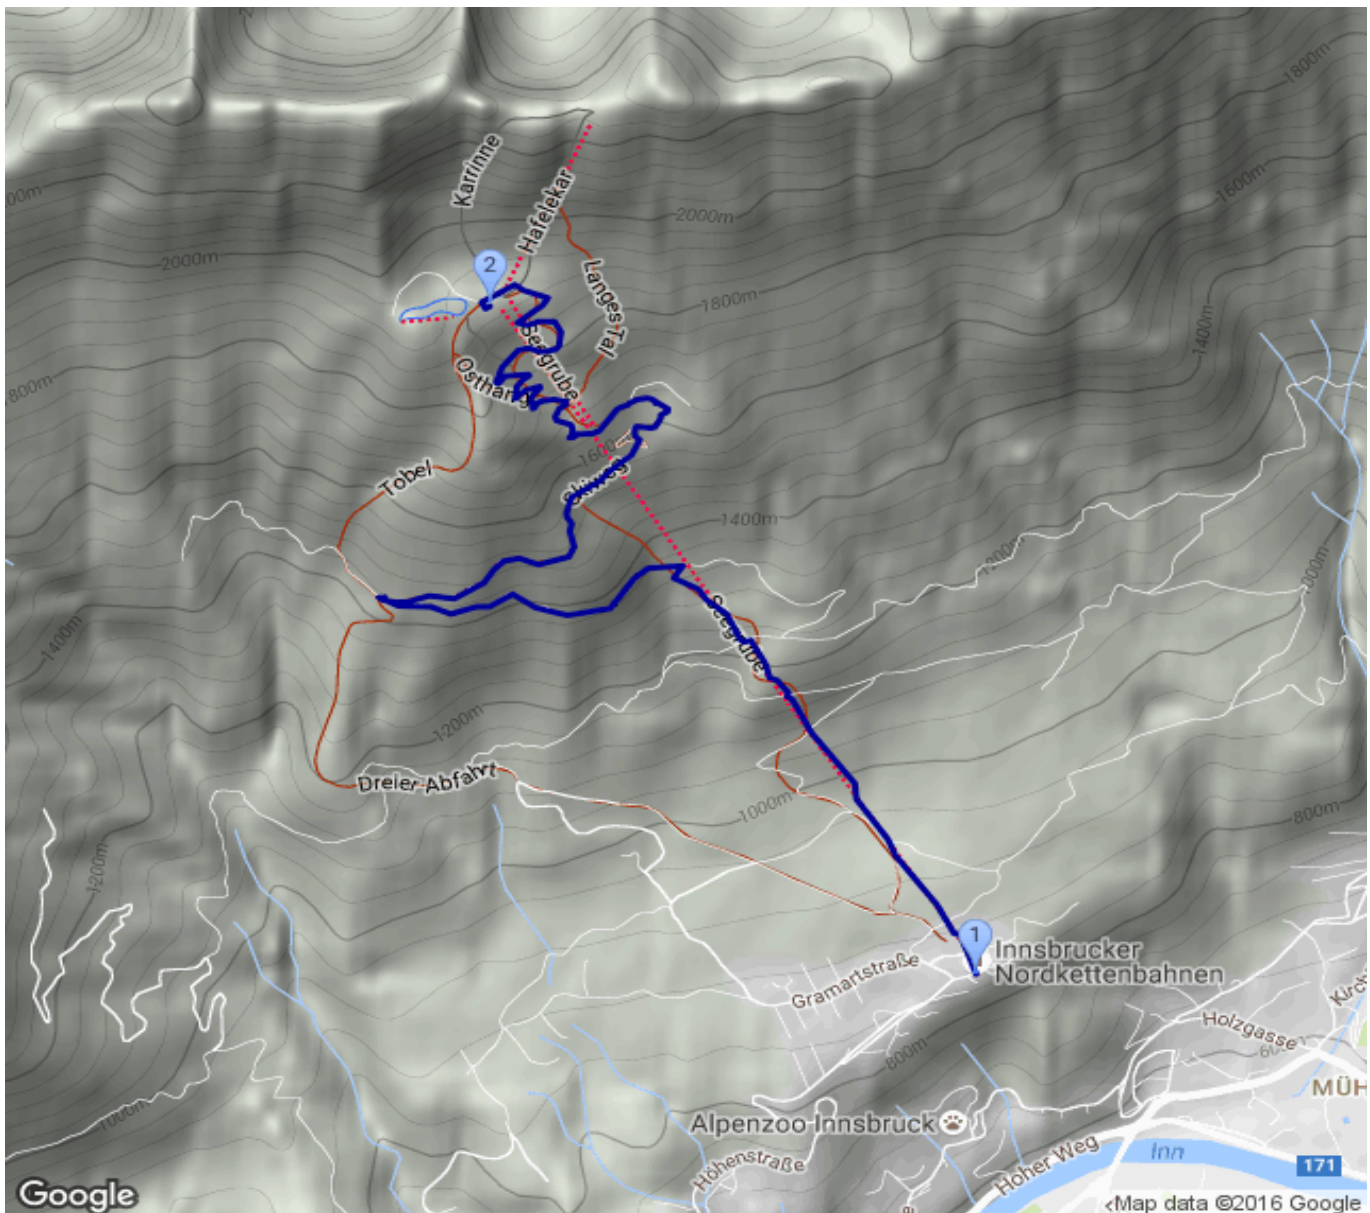

Hungerburg - Seegrube

Kategorie: **Wandern**
Schwierigkeit:
Länge: **6.10 km**
gegangen Mo. 25.07.2016

Gehzeit: **01:30 Stunden**
Aufstieg: **1131 Hm**
Abstieg: **93 Hm**

POIs in der Route:

1. Hungerburg 861 m
2. Seegrube 1905 m

Höhenprofil

Hungerburg - Seegrube

Beschreibung
folgt in kürze...