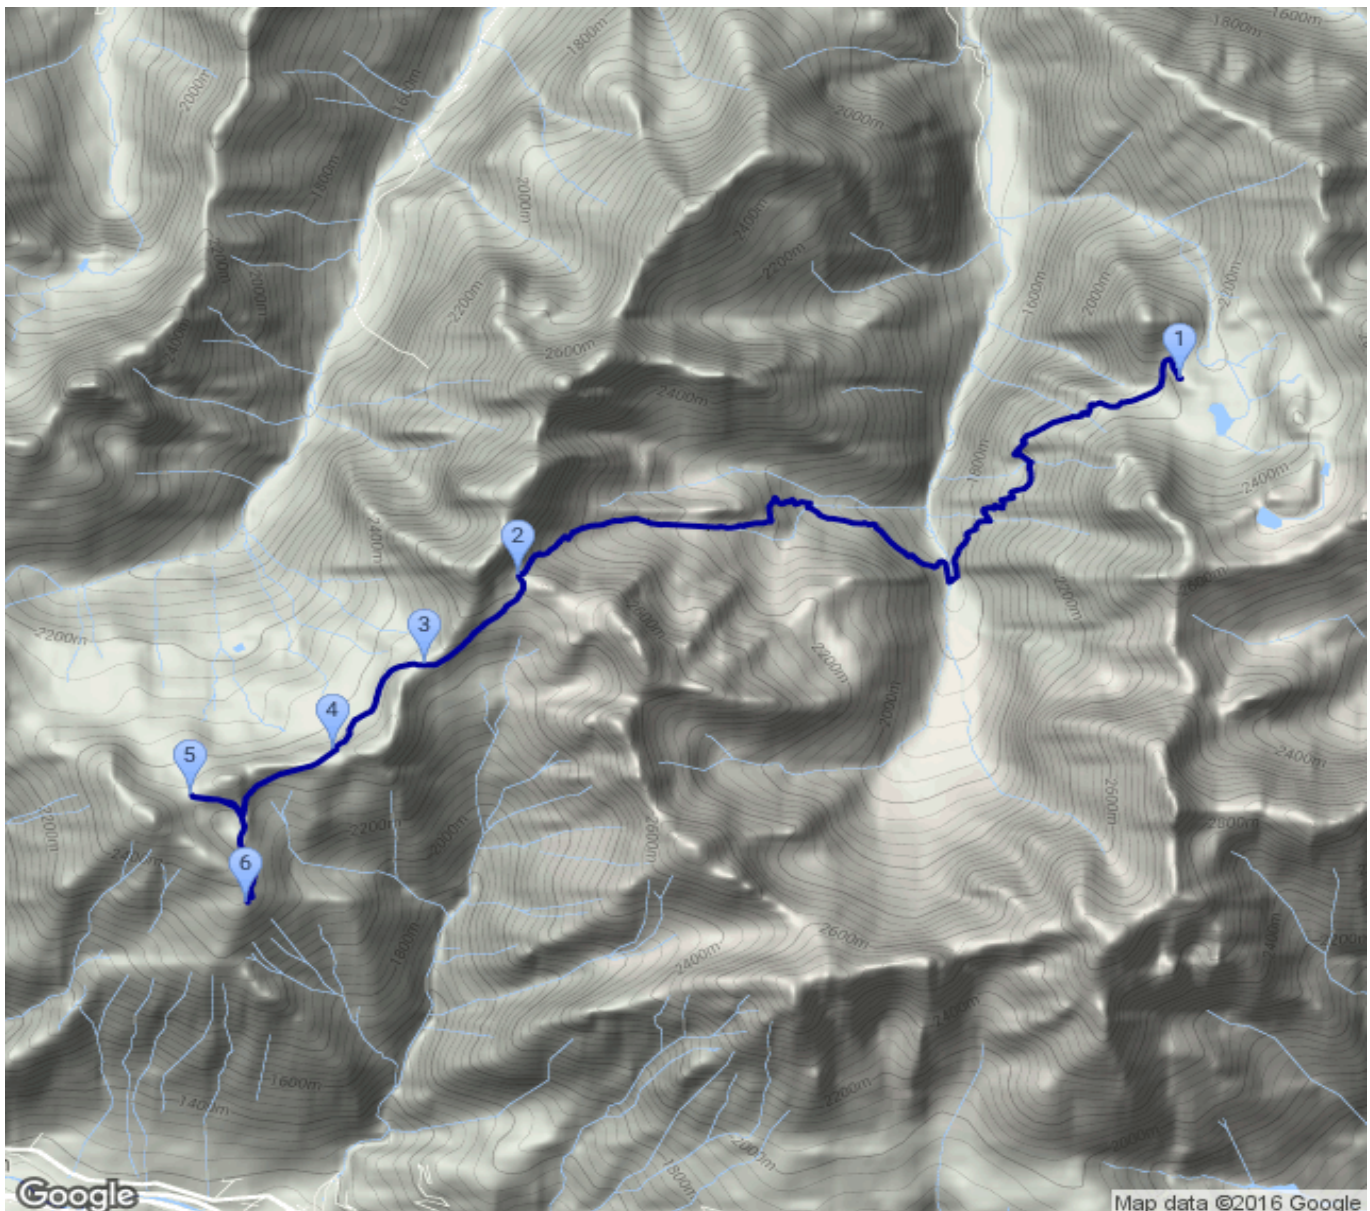

Memminger Hütte - Grießlscharte - ... - Ansbacher Hütte

Kategorie: **Wandern**

Gehzeit: **07:00 Stunden**

Schwierigkeit:

Aufstieg: **1113 Hm**

Länge: **10.89 km**

Abstieg: **973 Hm**

noch nicht geplant

POIs in der Route:

1. Memminger Hütte 2242 m
2. Grießlscharte 2632 m
3. Winterjoch 2528 m
4. Kopfscharte 2484 m
5. Flarschjoch 2464 m
6. Ansbacher Hütte 2376 m

Höhenprofil

Memminger Hütte - Grießlscharte - ... - Ansbacher Hütte