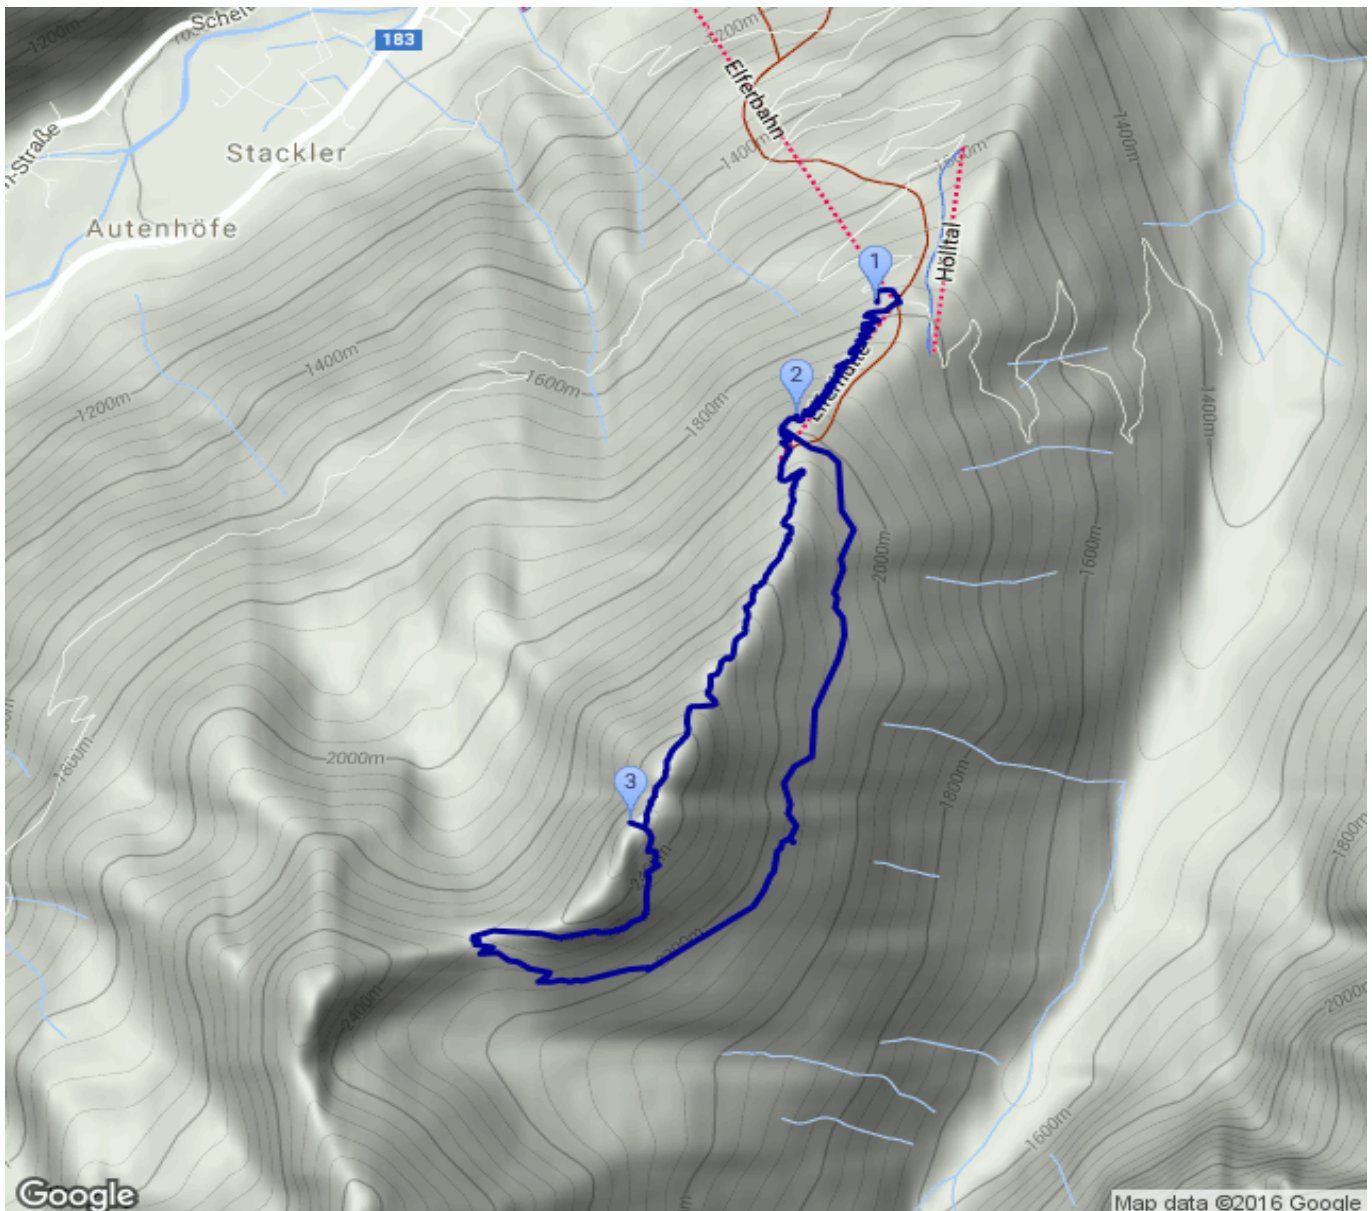

Rundwanderung Elferspitze

Kategorie: **Wandern**
Schwierigkeit:
Länge: **8.56 km**
gegangen Di. 28.06.2016

Gehzeit: **03:15 Stunden**
Aufstieg: **898 Hm**
Abstieg: **898 Hm**

POIs in der Route:

1. Agrar 1794 m
2. Elferhütte 2004 m
3. Elferspitze 2505 m
4. Elferhütte 2004 m
5. Agrar 1794 m

Höhenprofil

Rundwanderung Elferspitze

Beschreibung
folgt demnächst