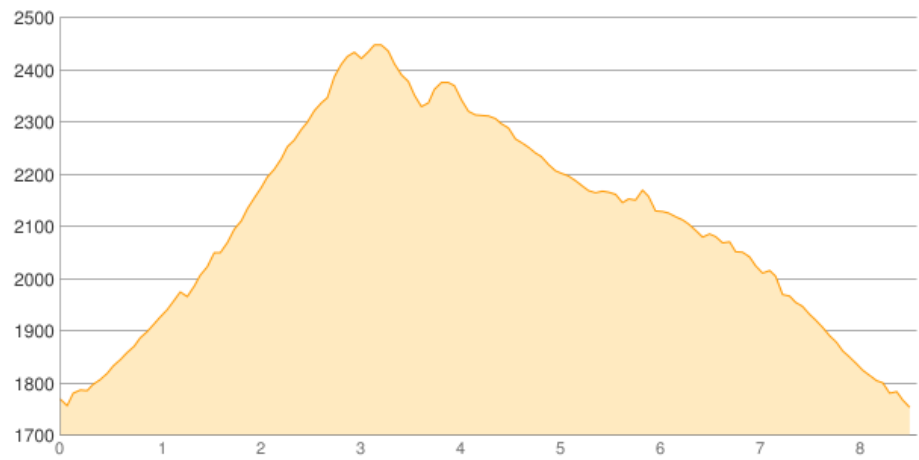

Rundwanderung Elferspitze

Kategorie: **Wandern**
Schwierigkeit:
Länge: **8.56 km**
gegangen Di. 28.06.2016

Gehzeit: **03:15 Stunden**
Aufstieg: **898 Hm**
Abstieg: **898 Hm**

POIs in der Route:

1. Agrar 1794 m
2. Elferhütte 2004 m
3. Elferspitze 2505 m
4. Elferhütte 2004 m
5. Agrar 1794 m

Höhenprofil

Rundwanderung Elferspitze

Beschreibung
folgt demnächst