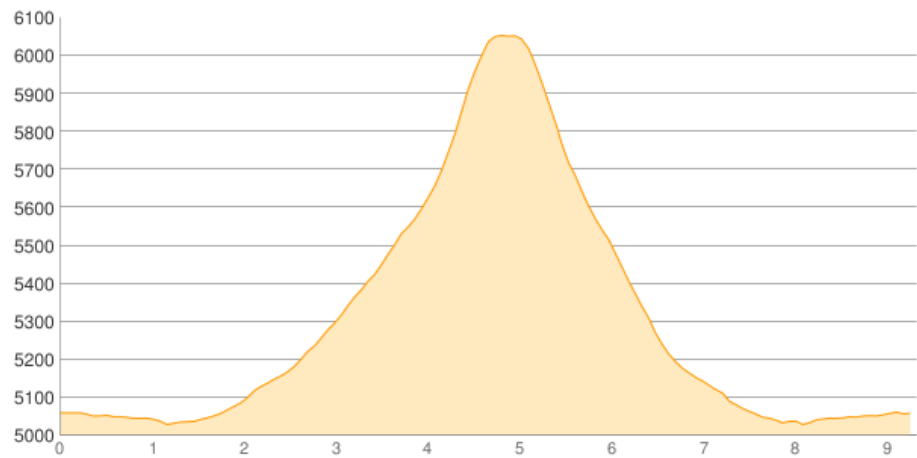

Chachani Volcano

Kategorie: **Hochalpin**
Schwierigkeit: **L**
Länge: **9.32 km**
gegangen Di. 22.11.2016

Gehzeit: **06:00 Stunden**
Aufstieg: **1084 Hm**
Abstieg: **1084 Hm**

POIs in der Route:

1. Hiking Start Chachani 5050 m
2. Chachani Basecamp 5150 m
3. Chachani 6057 m
4. Chachani Basecamp 5150 m
5. Hiking Start Chachani 5050 m

Höhenprofil

Chachani Volcano

Persönliche Anmerkungen

mit Maria, saukalt insbesondere durch Wind, ziemliche Aschelatscherei, Abstieg: Abfahren in Ascherinnen bis zum Basecamp