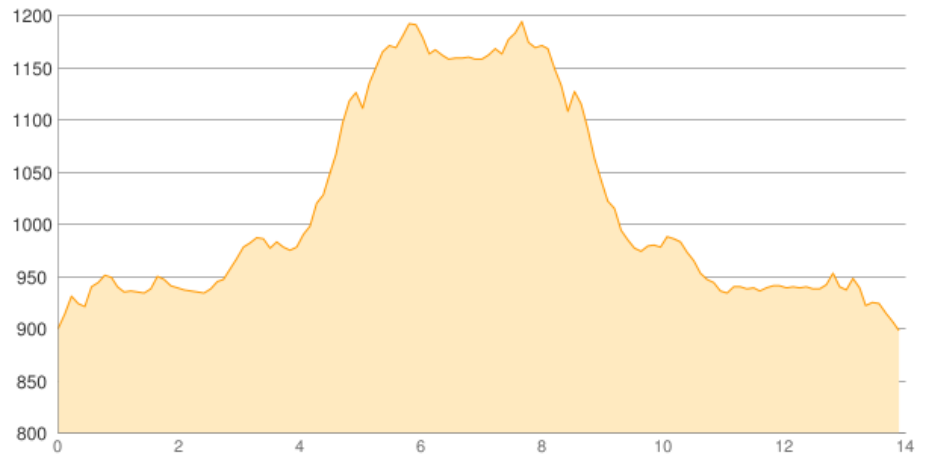

Gosausee

Kategorie: **Wandern**
Schwierigkeit: **T2**
Länge: **14.00 km**
gegangen Mi. 24.08.2016

Gehzeit: **05:20 Stunden**
Aufstieg: **558 Hm**
Abstieg: **573 Hm**

POIs in der Route:

1. Gosausee 915 m
2. Vorderer Gosausee 933 m
3. Gosaulacke 969 m
4. Hinterer Gosausee 1154 m
5. Seeklausalm 947 m

Höhenprofil

Gosausee

Beschreibung

Vorderer Gosausee - Gosaulacke - Hinterer Gosausee - Hohe Holzmeisteralm - Seeklausalm

Persönliche Anmerkungen

> HT 12 - 124