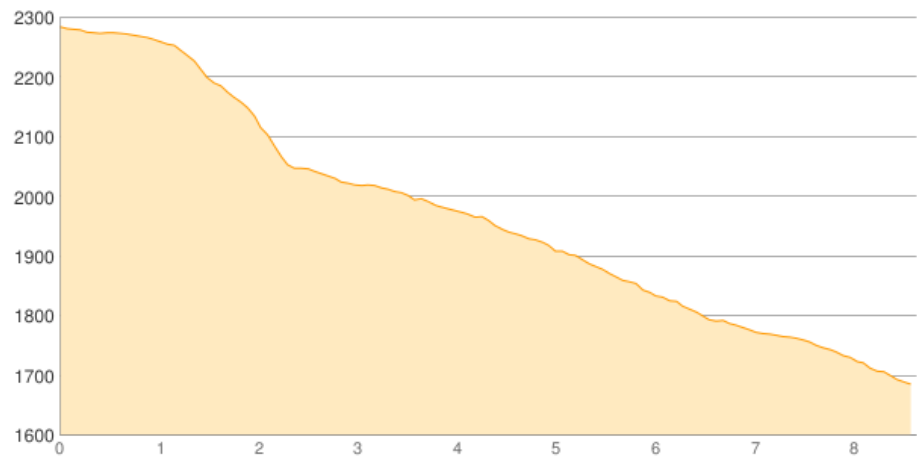

Neue Heilbronner Hütte - Konstanzer Hütte

Kategorie: **Wandern**

Gehzeit: **02:50 Stunden**

Schwierigkeit:

Aufstieg: **26 Hm**

Länge: **8.63 km**

Abstieg: **627 Hm**

noch nicht geplant

POIs in der Route:

1. Neue Heilbronner Hütte 2308 m

2. Konstanzer Hütte 1688 m

Höhenprofil

Google

Map data ©2016 Google