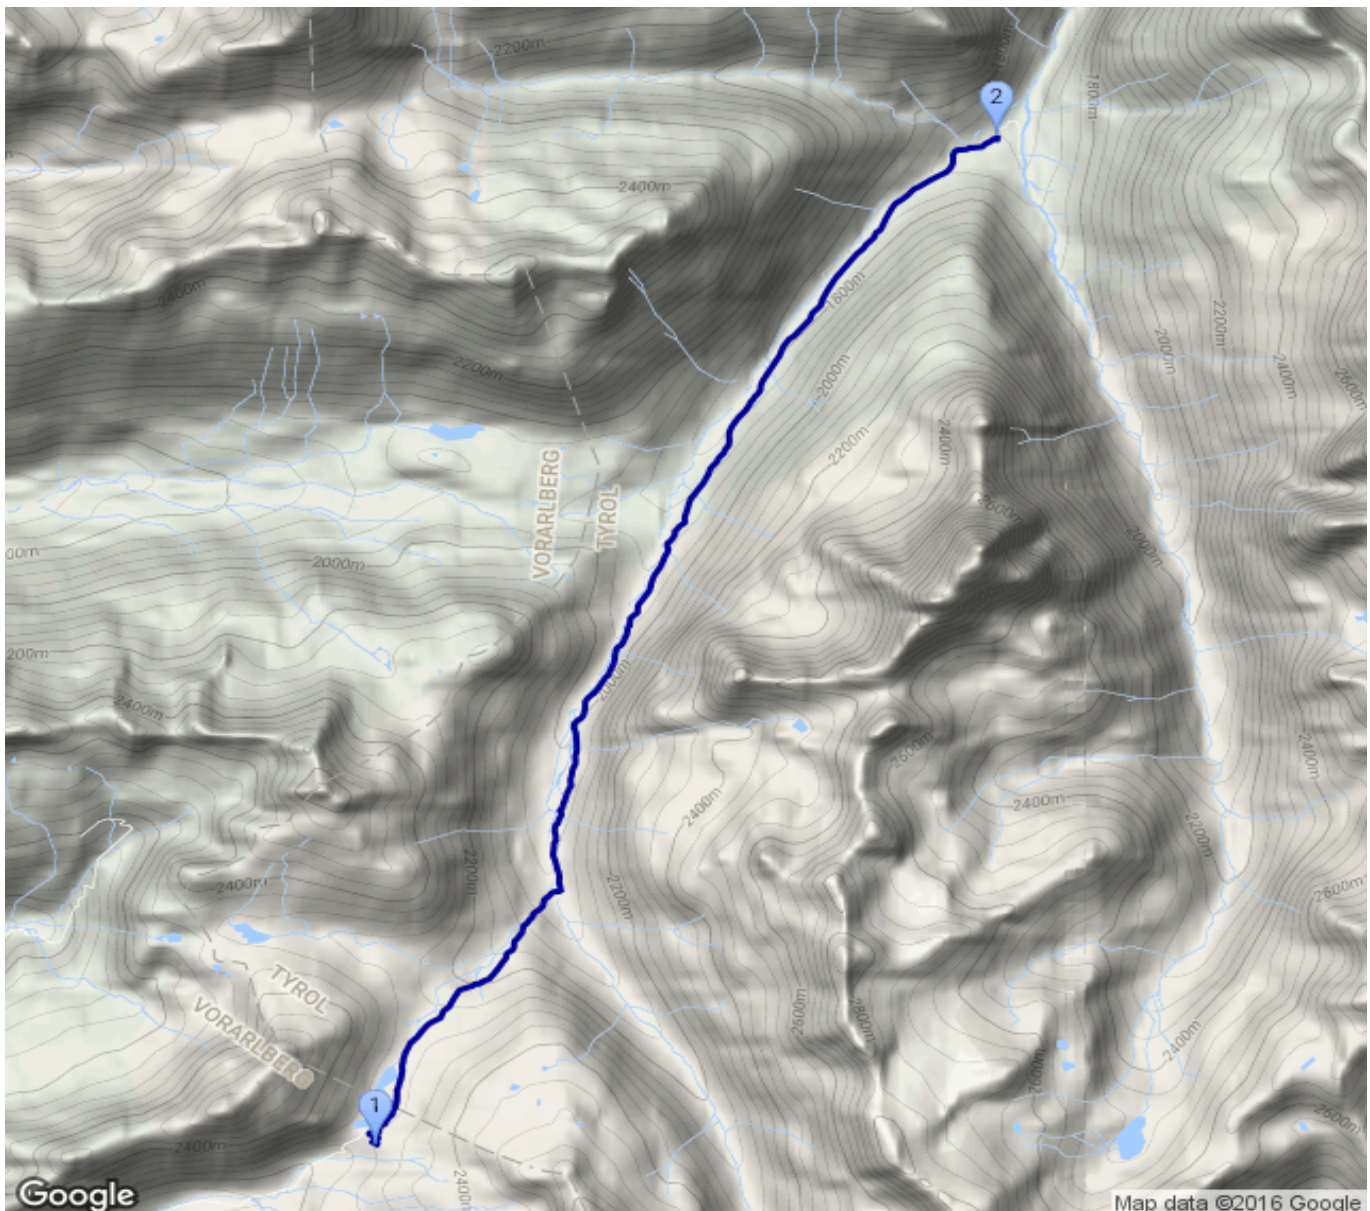

Neue Heilbronner Hütte - Konstanzer Hütte

Kategorie: **Wandern**

Gehzeit: **02:50 Stunden**

Schwierigkeit:

Aufstieg: **26 Hm**

Länge: **8.63 km**

Abstieg: **627 Hm**

noch nicht geplant

POIs in der Route:

1. Neue Heilbronner Hütte 2308 m

2. Konstanzer Hütte 1688 m

Höhenprofil

Google

Map data ©2016 Google