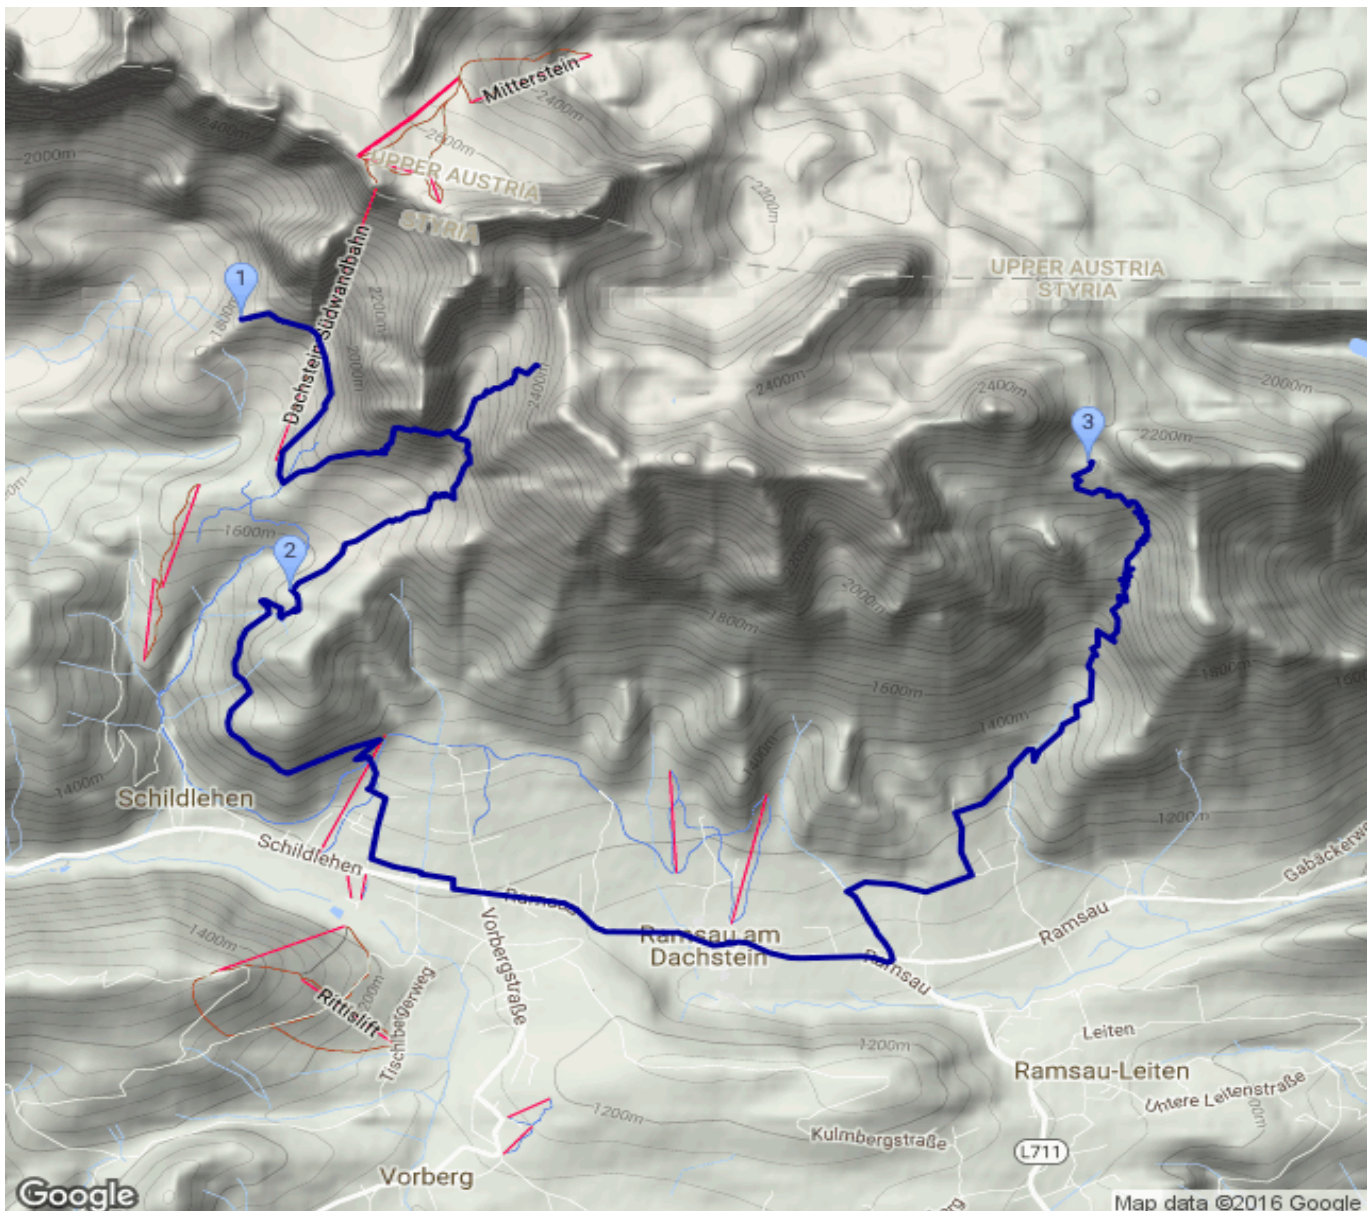

Dachsteinsüdwandhütte - ... - Guttenberghaus

Kategorie: **Wandern**
Schwierigkeit:
Länge: **19.78 km**
gegangen

Gehzeit: **12:15 Stunden**
Aufstieg: **1933 Hm**
Abstieg: **1652 Hm**

POIs in der Route:

1. Dachsteinsüdwandhütte 1871 m
2. Austriahütte 1638 m
3. Guttenberghaus 2146 m

Höhenprofil

Dachsteinsüdwandhütte - ... - Guttenberghaus

Informationen

Die geplante Route von der Dachsteinsüdwandhütte über die Edelgrießhöhe zum Guttenberghaus mussten wir wegen Schuhdefekt abbrechen und sind über die Austriahütte nach Ramsau abgestiegen. Nach Schuhkauf im örtlichen Intersport haben wir den Aufstieg zum Guttenberghaus in Angriff genommen.

Beschreibung

Die geplante Route von der Dachsteinsüdwandhütte über die Edelgrießhöhe zum Guttenberghaus mussten wir wegen Schuhdefekt abbrechen und sind über die Austriahütte nach Ramsau abgestiegen. Nach Schuhkauf im örtlichen Intersport haben wir den Aufstieg zum Guttenberghaus in Angriff genommen.