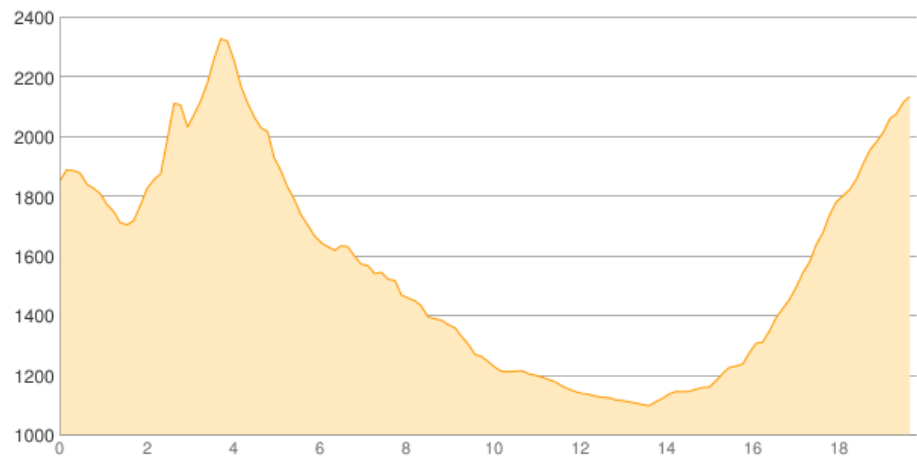

Dachsteinsüdwandhütte - ... - Guttenberghaus

Kategorie: **Wandern**
Schwierigkeit:
Länge: **19.78 km**
gegangen

Gehzeit: **12:15 Stunden**
Aufstieg: **1933 Hm**
Abstieg: **1652 Hm**

POIs in der Route:

1. Dachsteinsüdwandhütte 1871 m
2. Austriahütte 1638 m
3. Guttenberghaus 2146 m

Höhenprofil

Dachsteinsüdwandhütte - ... - Guttenberghaus

Informationen

Die geplante Route von der Dachsteinsüdwandhütte über die Edelgrießhöhe zum Guttenberghaus mussten wir wegen Schuhdefekt abbrechen und sind über die Austriahütte nach Ramsau abgestiegen. Nach Schuhkauf im örtlichen Intersport haben wir den Aufstieg zum Guttenberghaus in Angriff genommen.

Beschreibung

Die geplante Route von der Dachsteinsüdwandhütte über die Edelgrießhöhe zum Guttenberghaus mussten wir wegen Schuhdefekt abbrechen und sind über die Austriahütte nach Ramsau abgestiegen. Nach Schuhkauf im örtlichen Intersport haben wir den Aufstieg zum Guttenberghaus in Angriff genommen.