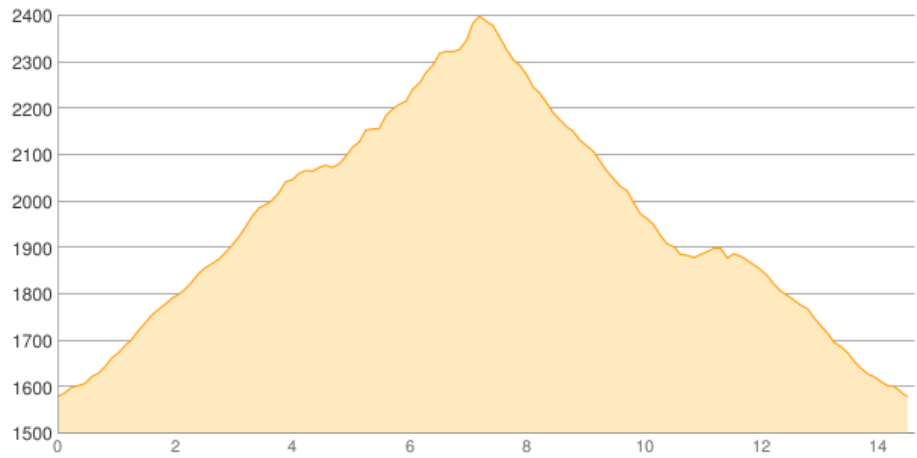

# Kniebergsattel

Kategorie: **Wandern**  
Schwierigkeit:  
Länge: **14.62 km**  
gegangen So. 18.09.2016

Gehzeit: **06:35 Stunden**  
Aufstieg: **894 Hm**  
Abstieg: **893 Hm**

POIs in der Route:

1. Kniebergsattel 2329 m

Höhenprofil

# Kniebergsattel

## Beschreibung

Schöne Runde mit guten Einkehrmöglichkeiten.