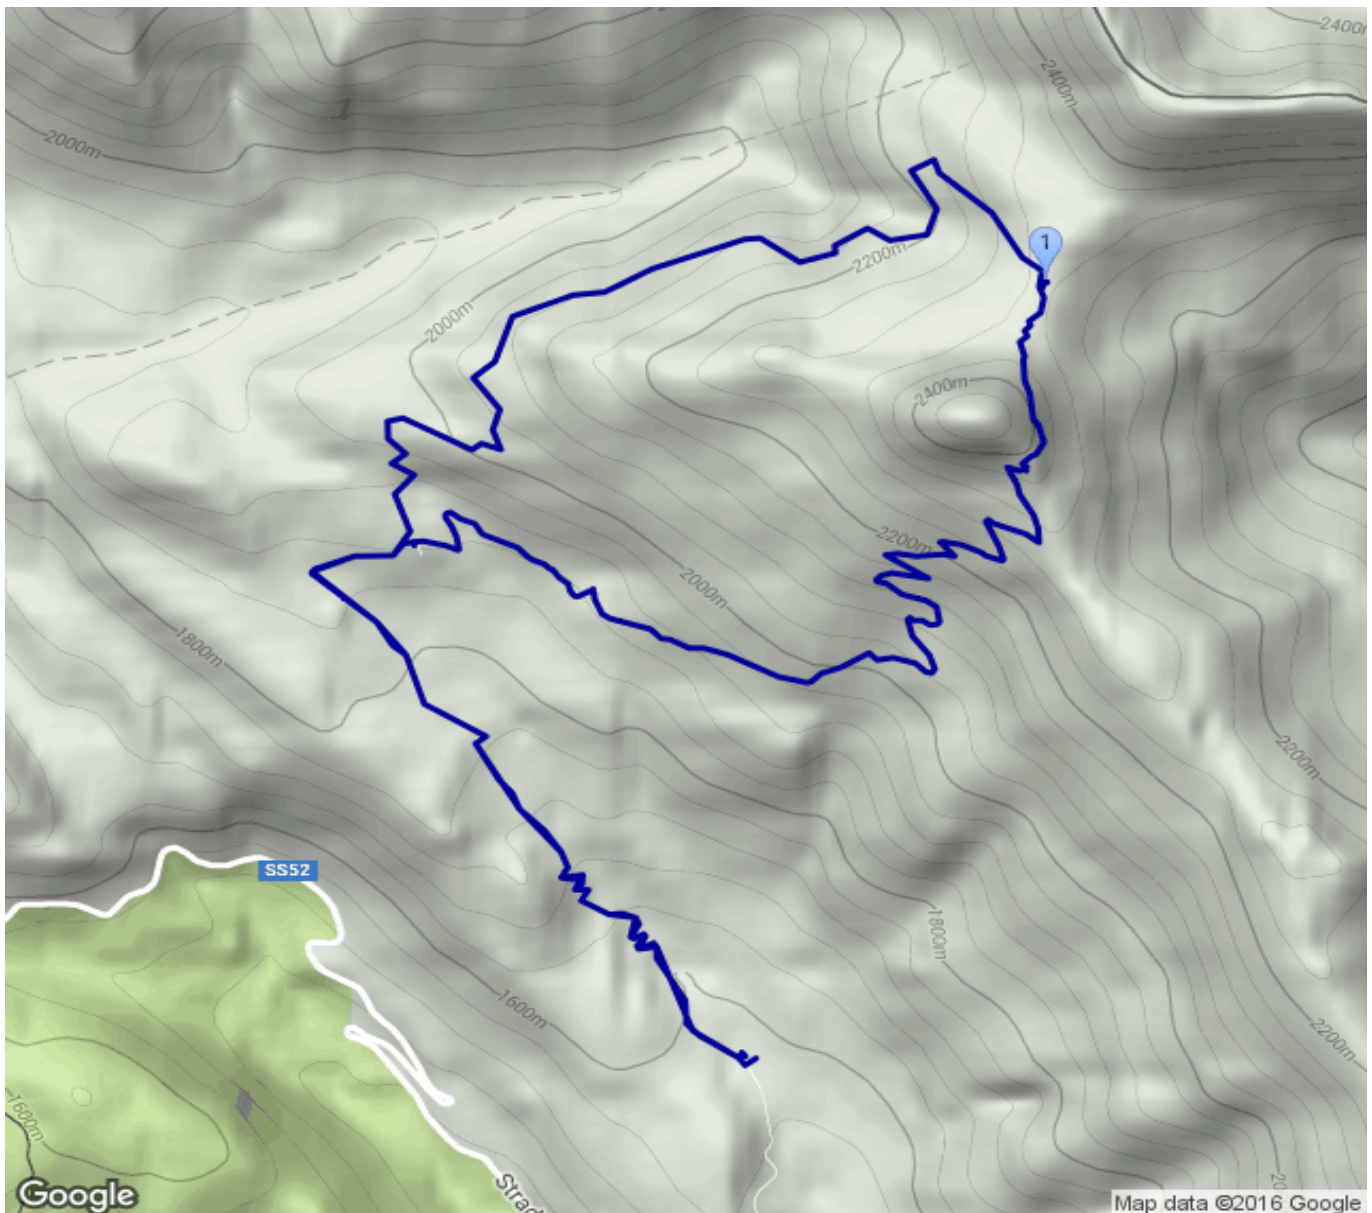

# Kniebergsattel

Kategorie: **Wandern**  
Schwierigkeit:  
Länge: **14.62 km**  
gegangen So. 18.09.2016

Gehzeit: **06:35 Stunden**  
Aufstieg: **894 Hm**  
Abstieg: **893 Hm**

POIs in der Route:

1. Kniebergsattel 2329 m

Höhenprofil

# Kniebergsattel

## Beschreibung

Schöne Runde mit guten Einkehrmöglichkeiten.