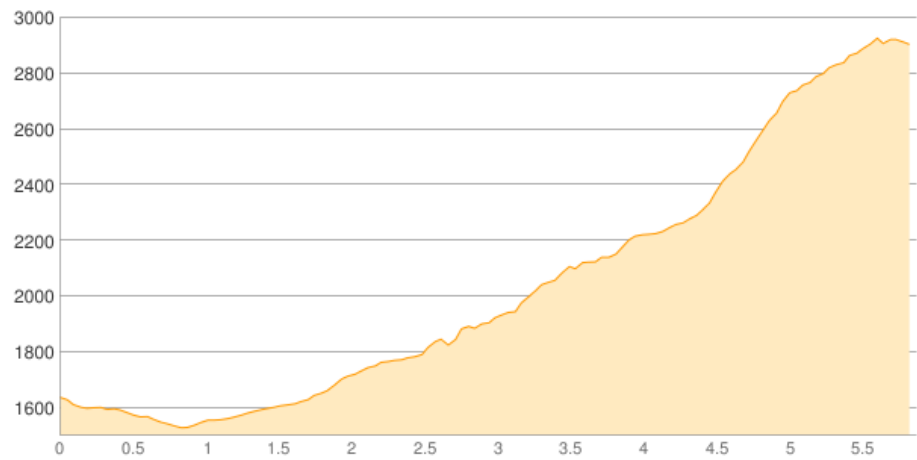

Riffelriss - Wiener-Neustädter-Hütte - ... - Zugspitze

Kategorie: **Hochalpin**
Schwierigkeit:
Länge: **5.87 km**
gegangen So. 18.09.2016

Gehzeit: **06:10 Stunden**
Aufstieg: **1498 Hm**
Abstieg: **233 Hm**

POIs in der Route:

1. Riffelriß 1639 m
2. Wiener-Neustädter-Hütte 2213 m
3. Münchner Haus 2959 m
4. Zugspitze 2962 m

Höhenprofil

Riffelriss - Wiener-Neustädter-Hütte - ... - Zugspitze

Informationen

Tour mit Alois und Michi

Beschreibung

Tour mit Alois und Michi