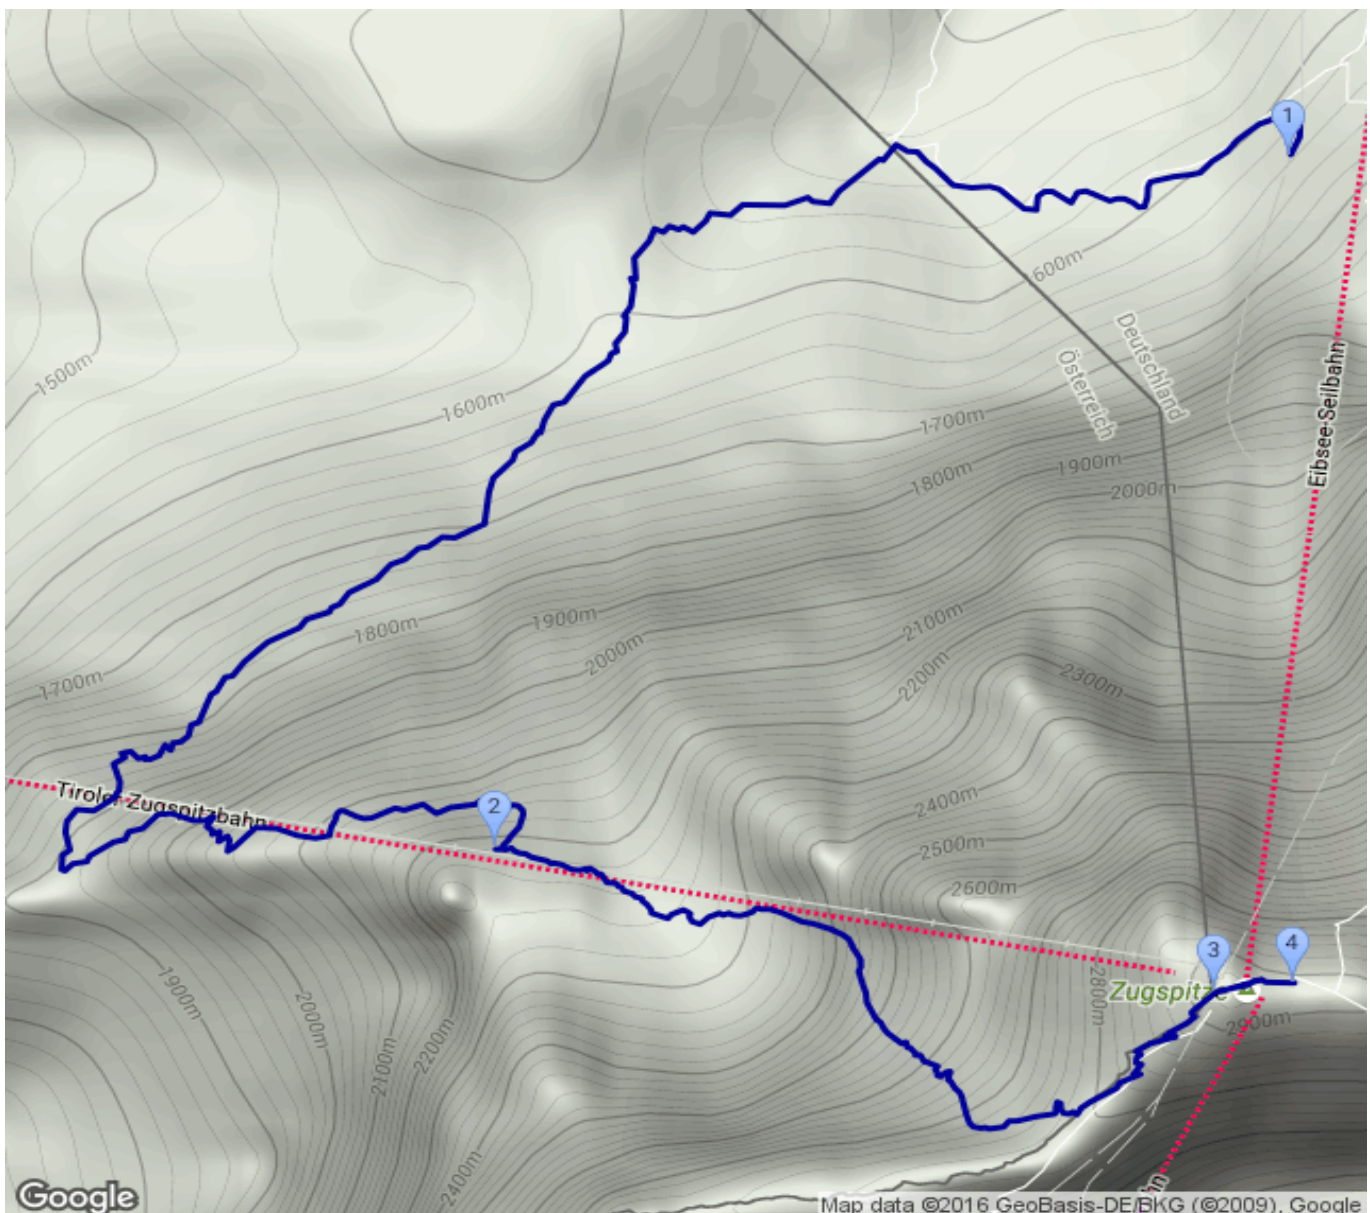

Riffelriss - Wiener-Neustädter-Hütte - ... - Zugspitze

Kategorie: **Hochalpin**
Schwierigkeit:
Länge: **5.87 km**
gegangen So. 18.09.2016

Gehzeit: **06:10 Stunden**
Aufstieg: **1498 Hm**
Abstieg: **233 Hm**

POIs in der Route:

1. Riffelriß 1639 m
2. Wiener-Neustädter-Hütte 2213 m
3. Münchner Haus 2959 m
4. Zugspitze 2962 m

Höhenprofil

Riffelriss - Wiener-Neustädter-Hütte - ... - Zugspitze

Informationen

Tour mit Alois und Michi

Beschreibung

Tour mit Alois und Michi