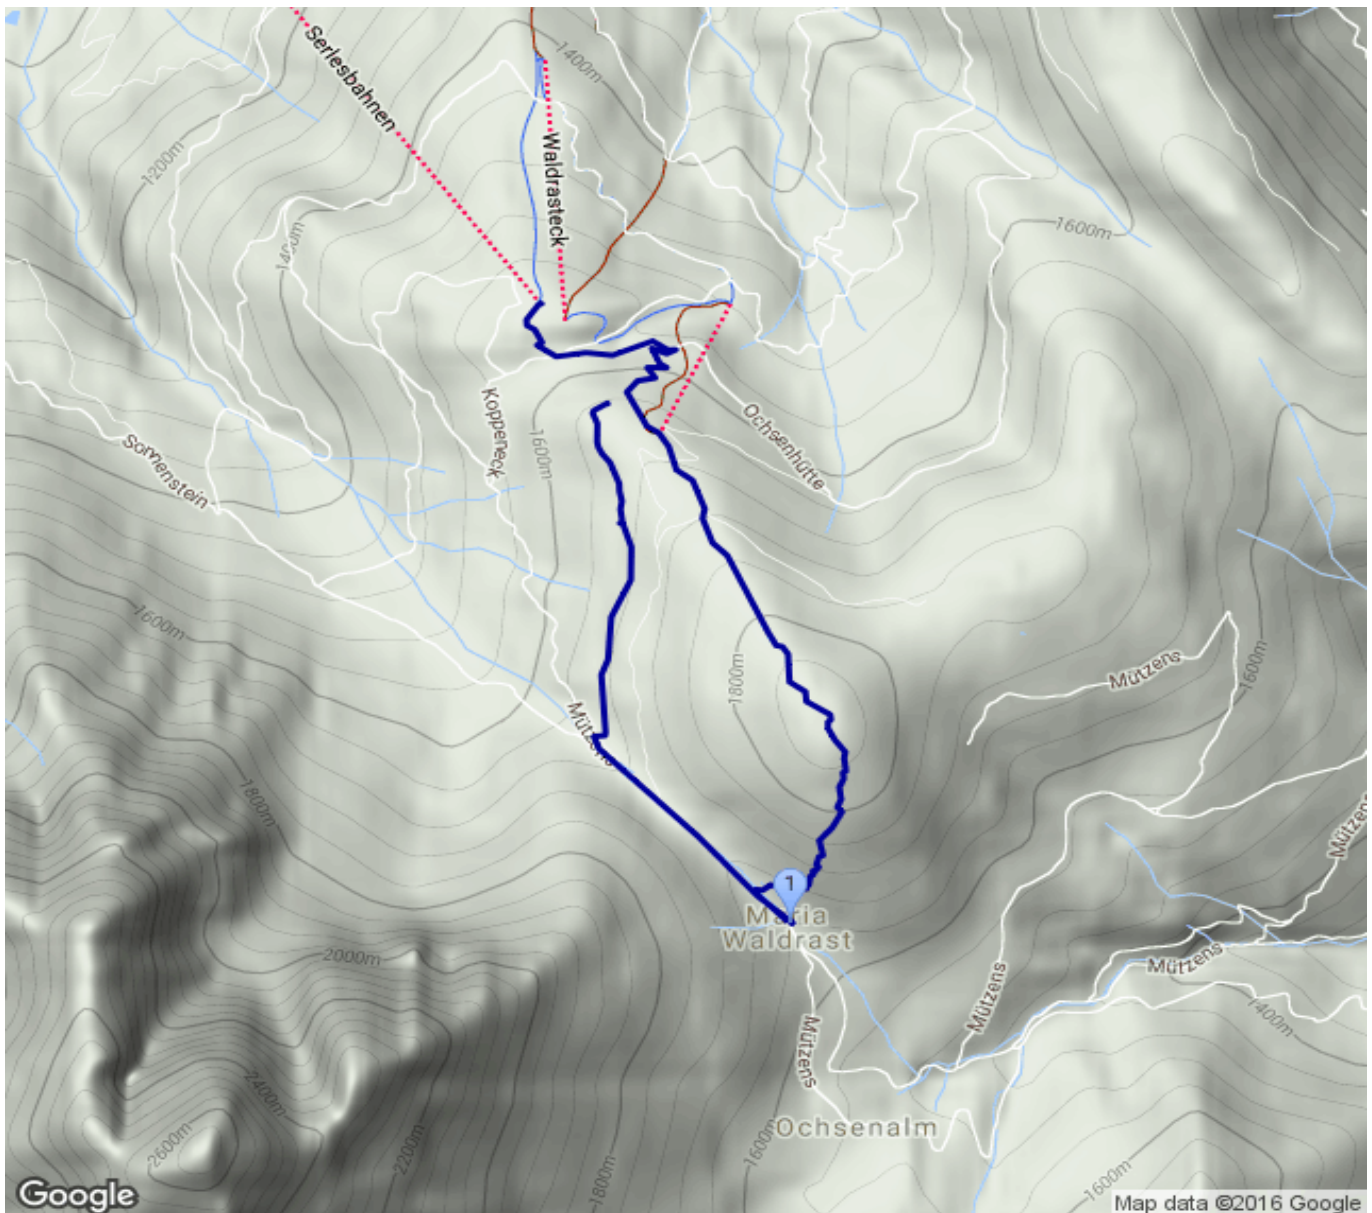

# Maria Waldrast

Kategorie: **Wandern**

Schwierigkeit:

Länge: **5.55 km**

noch nicht geplant

Gehzeit: **02:40 Stunden**

Aufstieg: **388 Hm**

Abstieg: **340 Hm**

POIs in der Route:

1. Maria Waldrast 1638 m

Höhenprofil

Google

Map data ©2016 Google