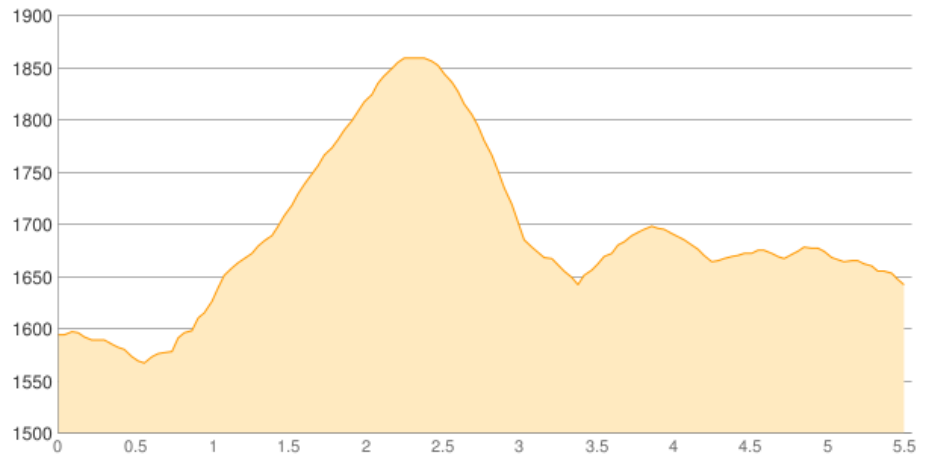

# Maria Waldrast

Kategorie: **Wandern**

Schwierigkeit:

Länge: **5.55 km**

noch nicht geplant

Gehzeit: **02:40 Stunden**

Aufstieg: **388 Hm**

Abstieg: **340 Hm**

POIs in der Route:

1. Maria Waldrast 1638 m

Höhenprofil

Google

Map data ©2016 Google