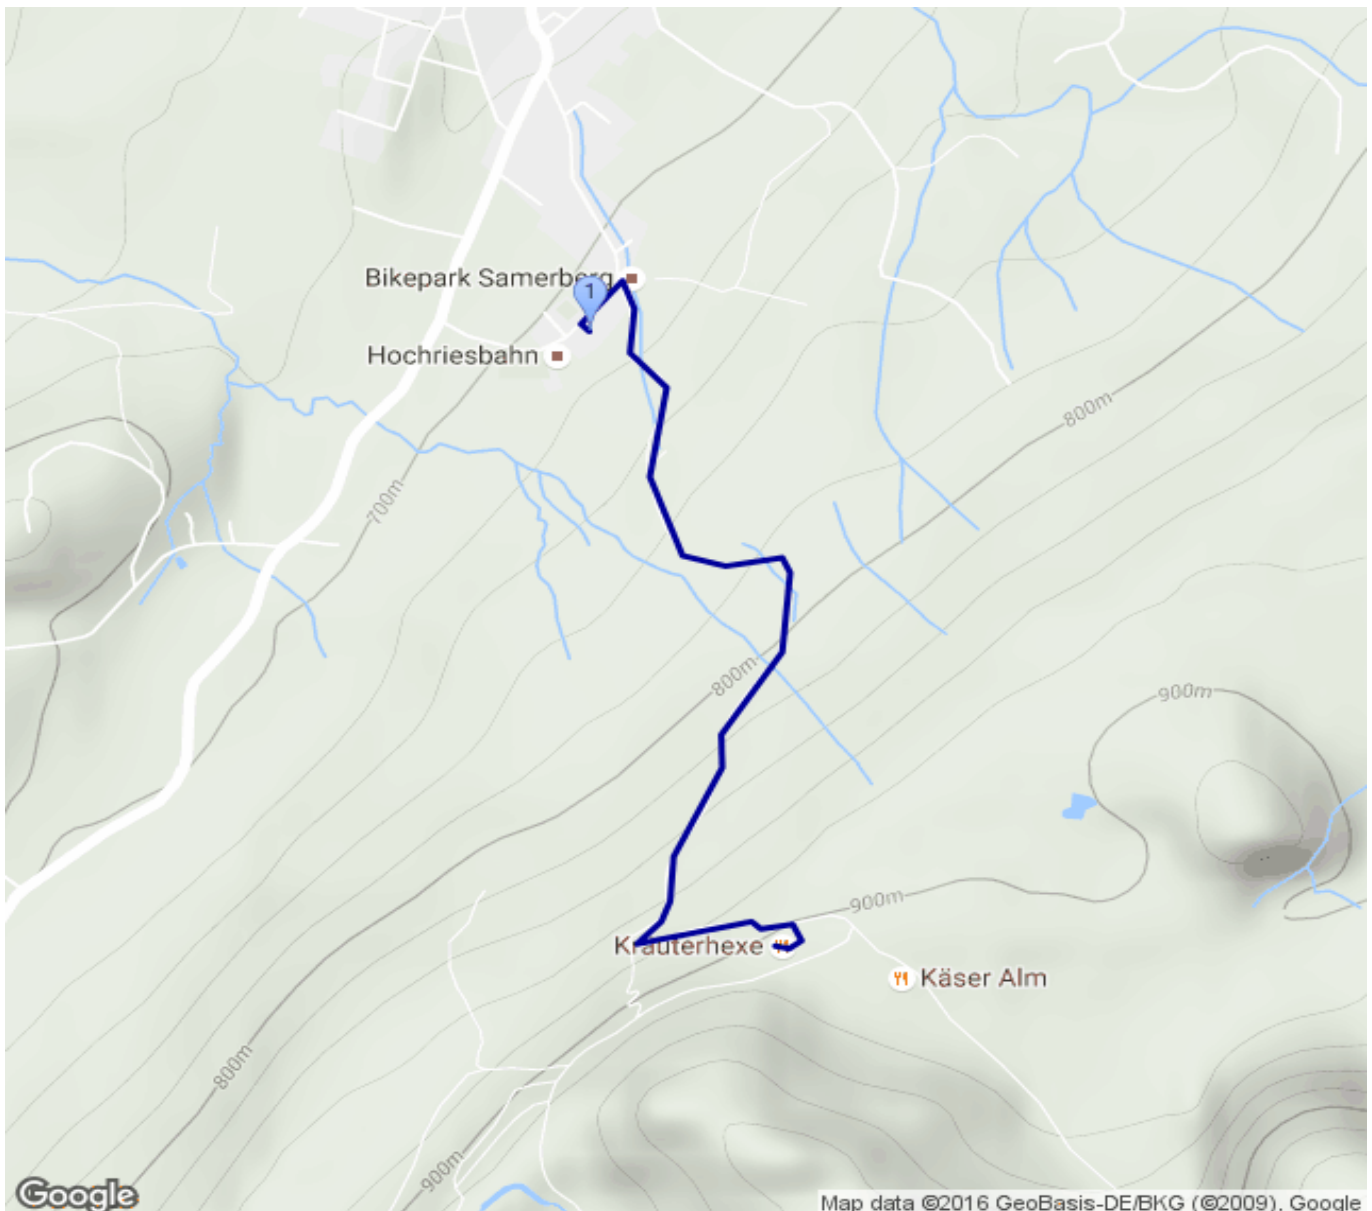

Parkplatz Hochriesbahn

Kategorie: **Wandern**

Gehzeit: **00:40 Stunden**

Schwierigkeit:

Aufstieg: **4 Hm**

Länge: **1.81 km**

Abstieg: **198 Hm**

noch nicht geplant

POIs in der Route:

1. **Parkplatz Hochriesbahn 708 m**

Höhenprofil

Google

Map data ©2016 GeoBasis-DE/BKG (©2009), Google