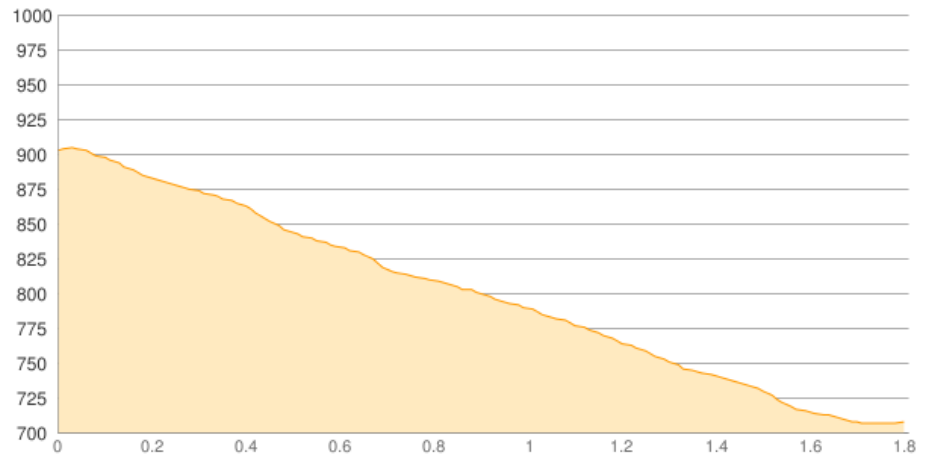

Parkplatz Hochriesbahn

Kategorie: **Wandern**

Gehzeit: **00:40 Stunden**

Schwierigkeit:

Aufstieg: **4 Hm**

Länge: **1.81 km**

Abstieg: **198 Hm**

noch nicht geplant

POIs in der Route:

1. **Parkplatz Hochriesbahn 708 m**

Höhenprofil

Google

Map data ©2016 GeoBasis-DE/BKG (©2009), Google