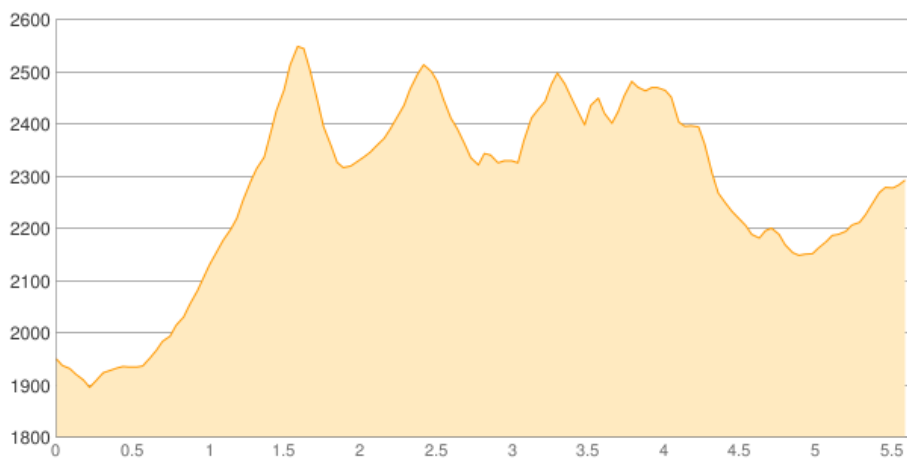

Bertihütte - Carduccihütte

Kategorie: **Wandern**

Gehzeit: **07:20 Stunden**

Schwierigkeit:

Aufstieg: **1374 Hm**

Länge: **5.64 km**

Abstieg: **1036 Hm**

noch nicht geplant

POIs in der Route:

1. Bertihütte 1950 m

2. Carduccihütte 2297 m

Höhenprofil

Google

Map data ©2016 Google