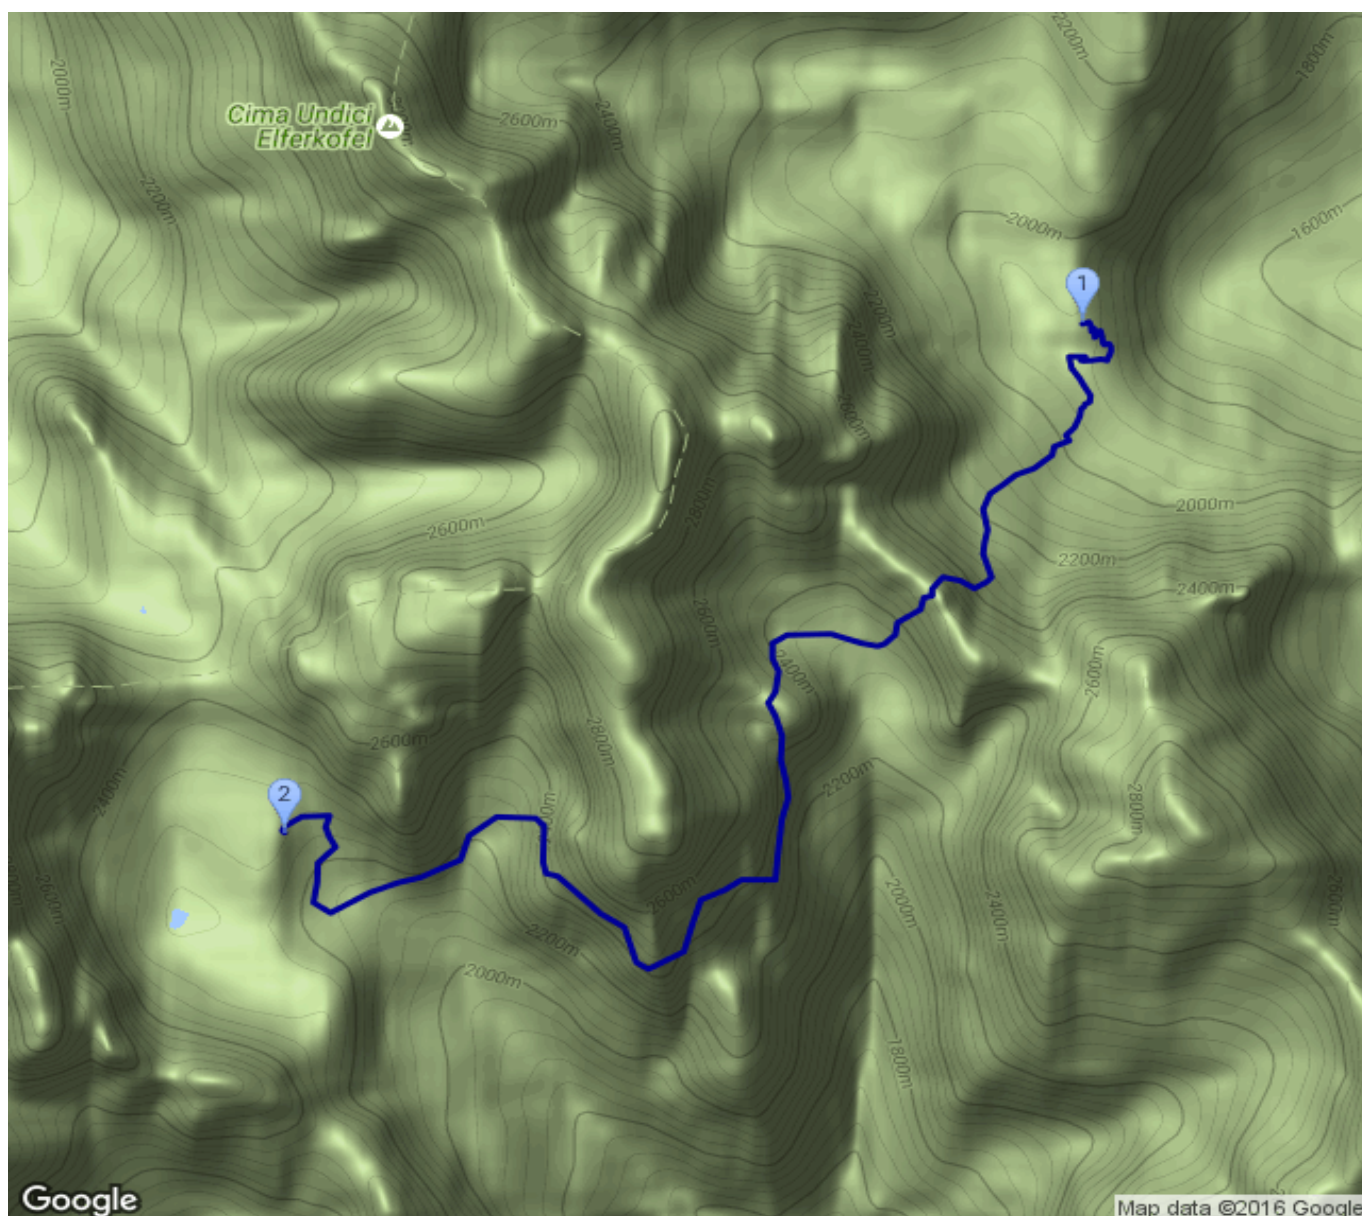

Bertihütte - Carduccihütte

Kategorie: **Wandern**

Gehzeit: **07:20 Stunden**

Schwierigkeit:

Aufstieg: **1374 Hm**

Länge: **5.64 km**

Abstieg: **1036 Hm**

noch nicht geplant

POIs in der Route:

1. Bertihütte 1950 m

2. Carduccihütte 2297 m

Höhenprofil

Google

Map data ©2016 Google