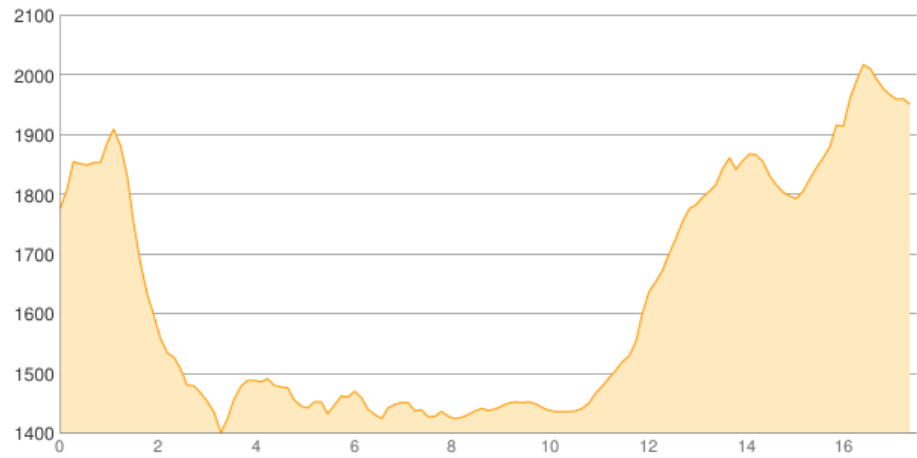

Trifthütte -BY- - Ravensburger Hütte

Kategorie: **Wandern**

Gehzeit: **07:40 Stunden**

Schwierigkeit:

Aufstieg: **1078 Hm**

Länge: **17.48 km**

Abstieg: **901 Hm**

noch nicht geplant

POIs in der Route:

1. Trifthütte [BY] 1742 m
2. Ravensburger Hütte 1948 m

Höhenprofil

Google

Map data ©2016 GeoBasis-DE/BKG (©2009), Google