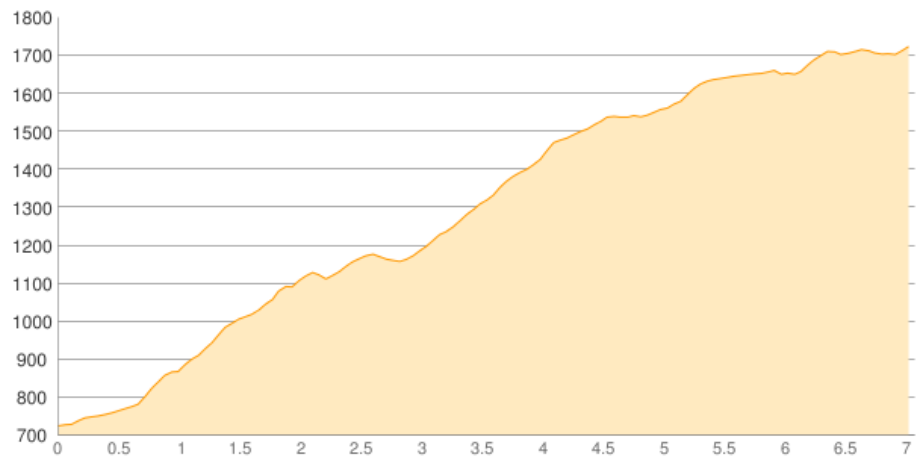

# Gamsstein vom Forsthaus Sandgraben

Kategorie: **Wandern**

Schwierigkeit:

Länge: **7.07 km**

noch nicht geplant

Gehzeit: **04:45 Stunden**

Aufstieg: **1087 Hm**

Abstieg: **83 Hm**

POIs in der Route:

1. Gamsstein 1770 m

Höhenprofil

## Gamsstein vom Forsthaus Sandgraben