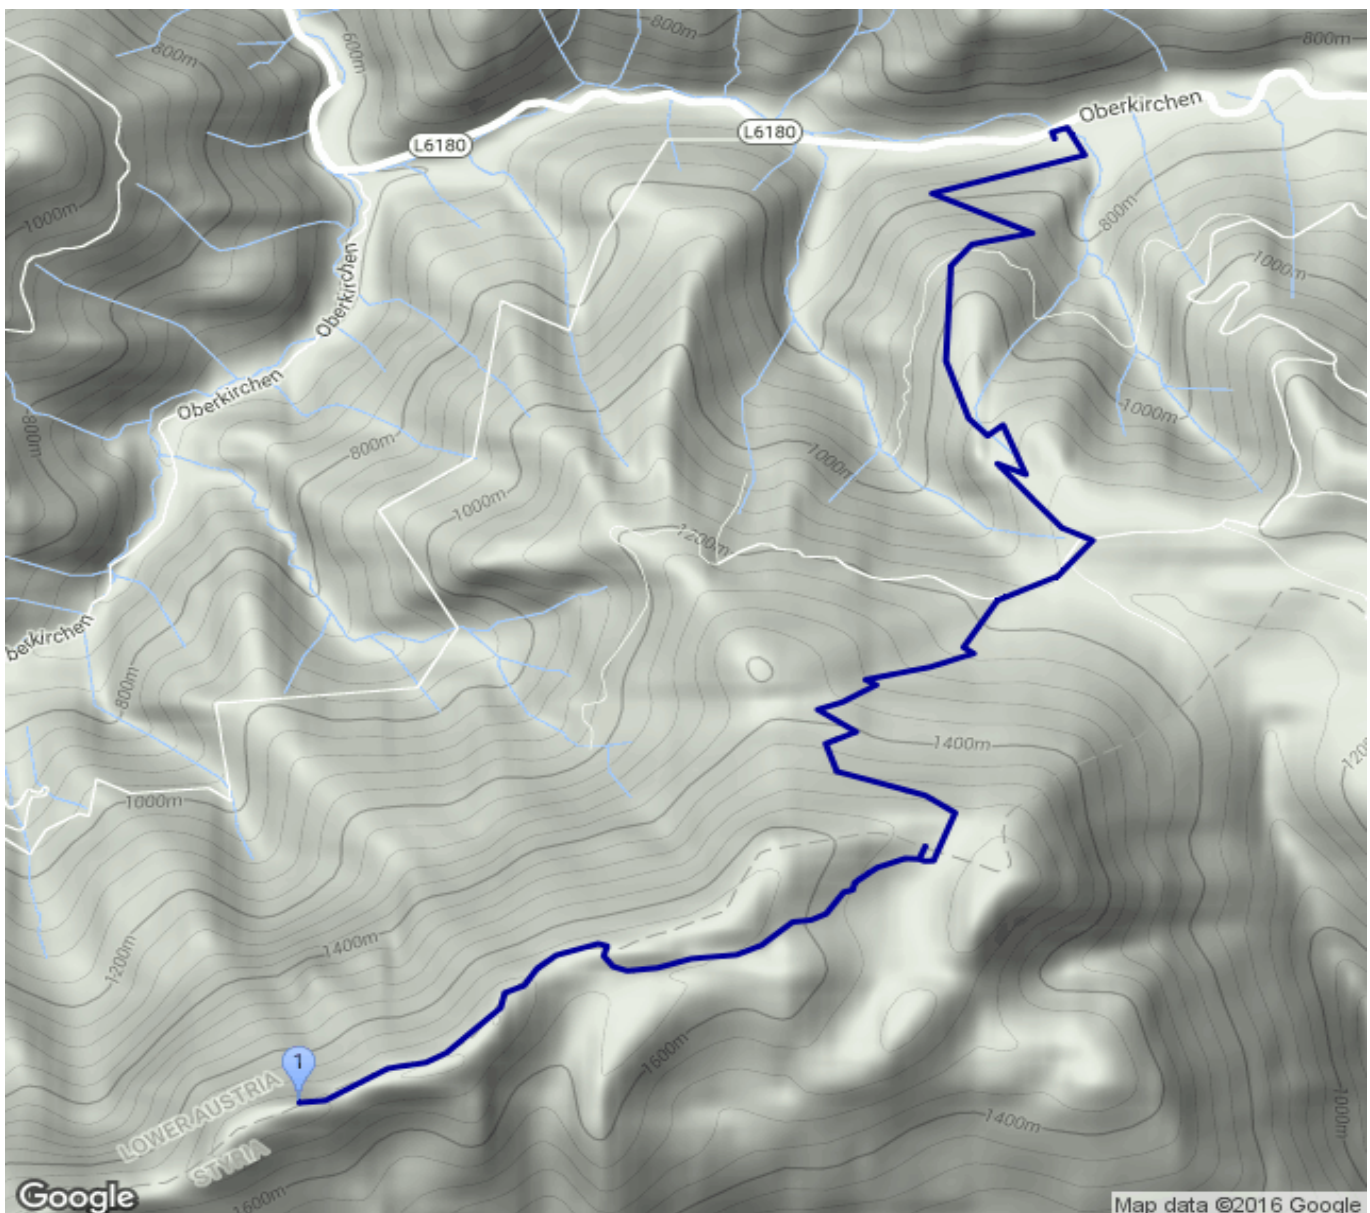

# Gamsstein vom Forsthaus Sandgraben

Kategorie: **Wandern**

Schwierigkeit:

Länge: **7.07 km**

noch nicht geplant

Gehzeit: **04:45 Stunden**

Aufstieg: **1087 Hm**

Abstieg: **83 Hm**

POIs in der Route:

1. Gamsstein 1770 m

Höhenprofil

## Gamsstein vom Forsthaus Sandgraben

### Beschreibung

<http://derstandard.at/1335582/Der-naturbelassene-Gamsstein>