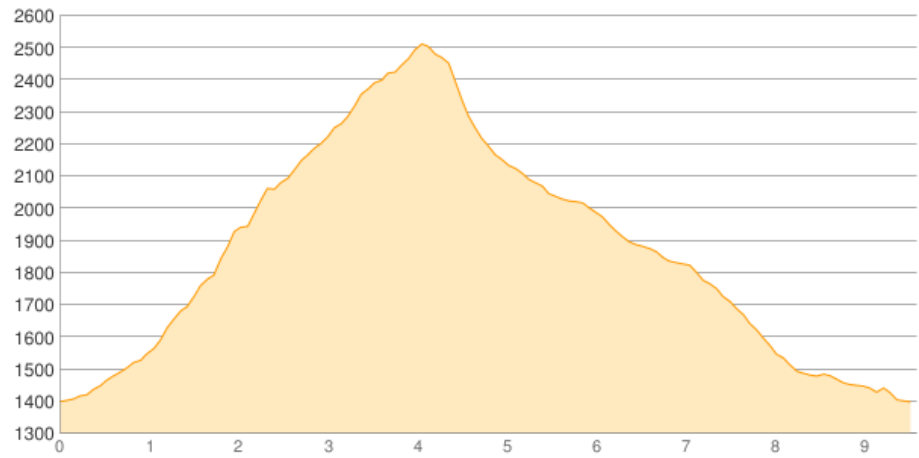

Allgäu 2010 - Ultental

Kategorie: **Wandern**
Schwierigkeit:
Länge: **9.59 km**
gegangen Fr. 10.09.2010

Gehzeit: **07:25 Stunden**
Aufstieg: **1160 Hm**
Abstieg: **1160 Hm**

POIs in der Route:

1. St. Gertraud 1400 m
2. St. Gertraud 1400 m

Höhenprofil

Allgäu 2010 - Ultental

Informationen

St. Gertraut (1400m), Nagelstein (2469m), "Ri-Hau-Kamm", Fiechtsee, Fiechtalm (2036m), St. Gertraut (1400m)

Beschreibung

St. Gertraut (1400m), Nagelstein (2469m), "Ri-Hau-Kamm", Fiechtsee, Fiechtalm (2036m), St. Gertraut (1400m)