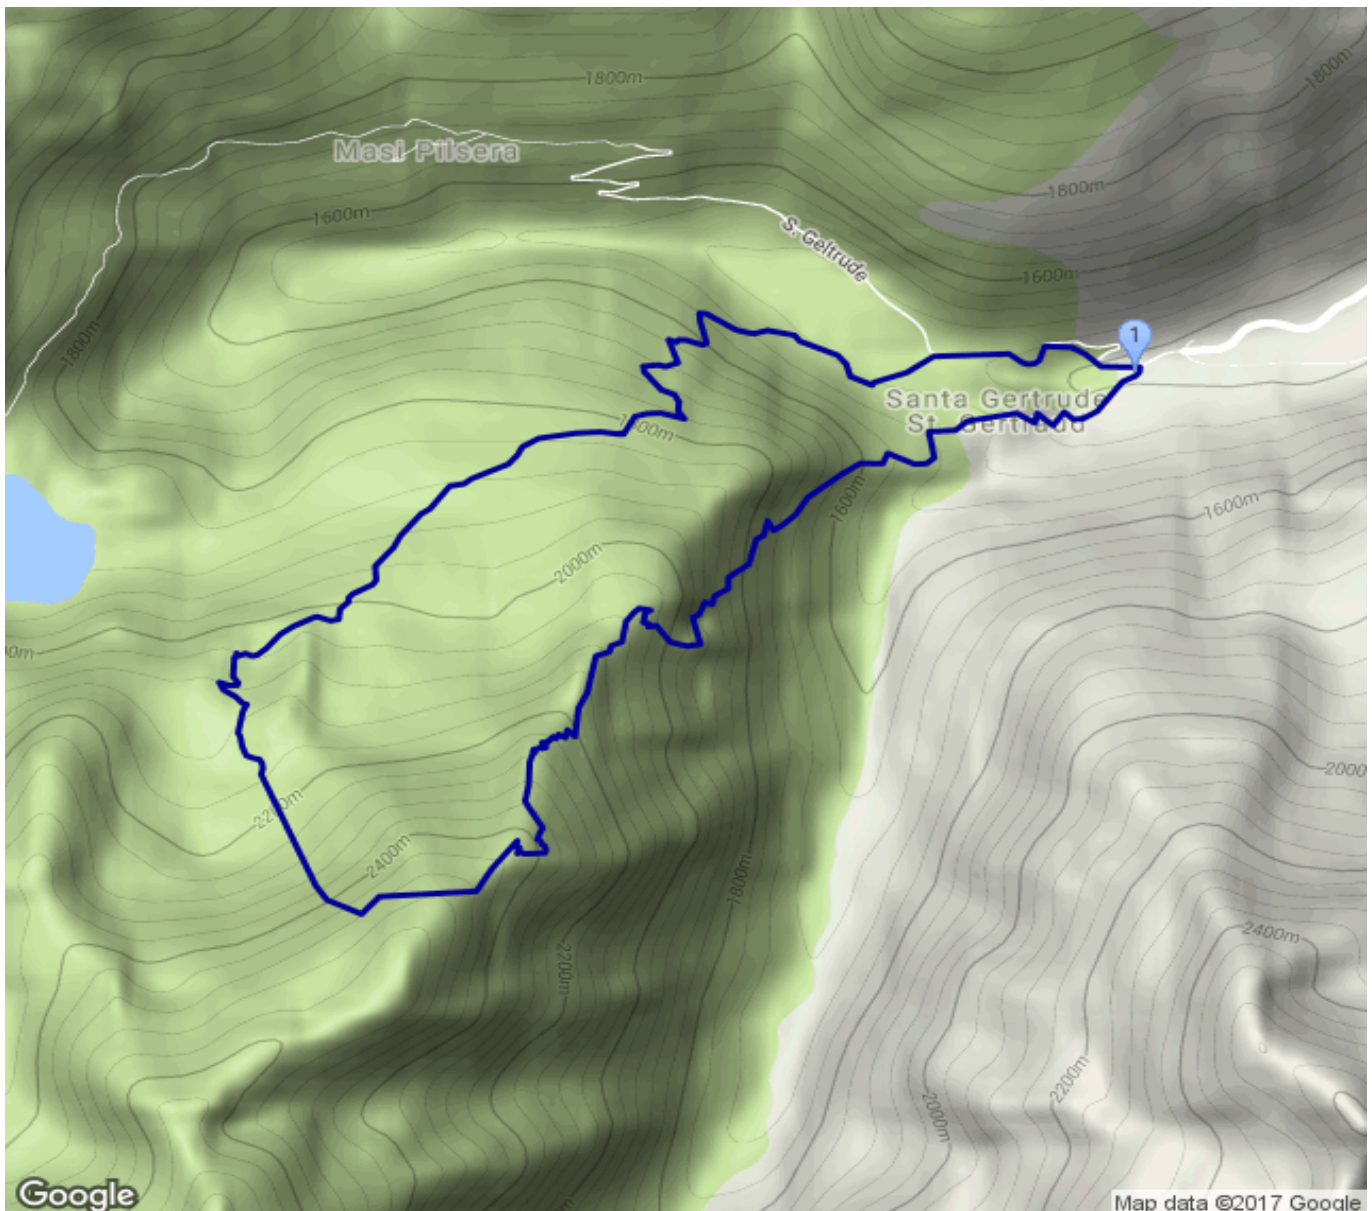

Allgäu 2010 - Ultental

Kategorie: **Wandern**
Schwierigkeit:
Länge: **9.59 km**
gegangen Fr. 10.09.2010

Gehzeit: **07:25 Stunden**
Aufstieg: **1160 Hm**
Abstieg: **1160 Hm**

POIs in der Route:

1. St. Gertraud 1400 m
2. St. Gertraud 1400 m

Höhenprofil

Allgäu 2010 - Ultental

Informationen

St. Gertraut (1400m), Nagelstein (2469m), "Ri-Hau-Kamm", Fiechtsee, Fiechtalm (2036m), St. Gertraut (1400m)

Beschreibung

St. Gertraut (1400m), Nagelstein (2469m), "Ri-Hau-Kamm", Fiechtsee, Fiechtalm (2036m), St. Gertraut (1400m)