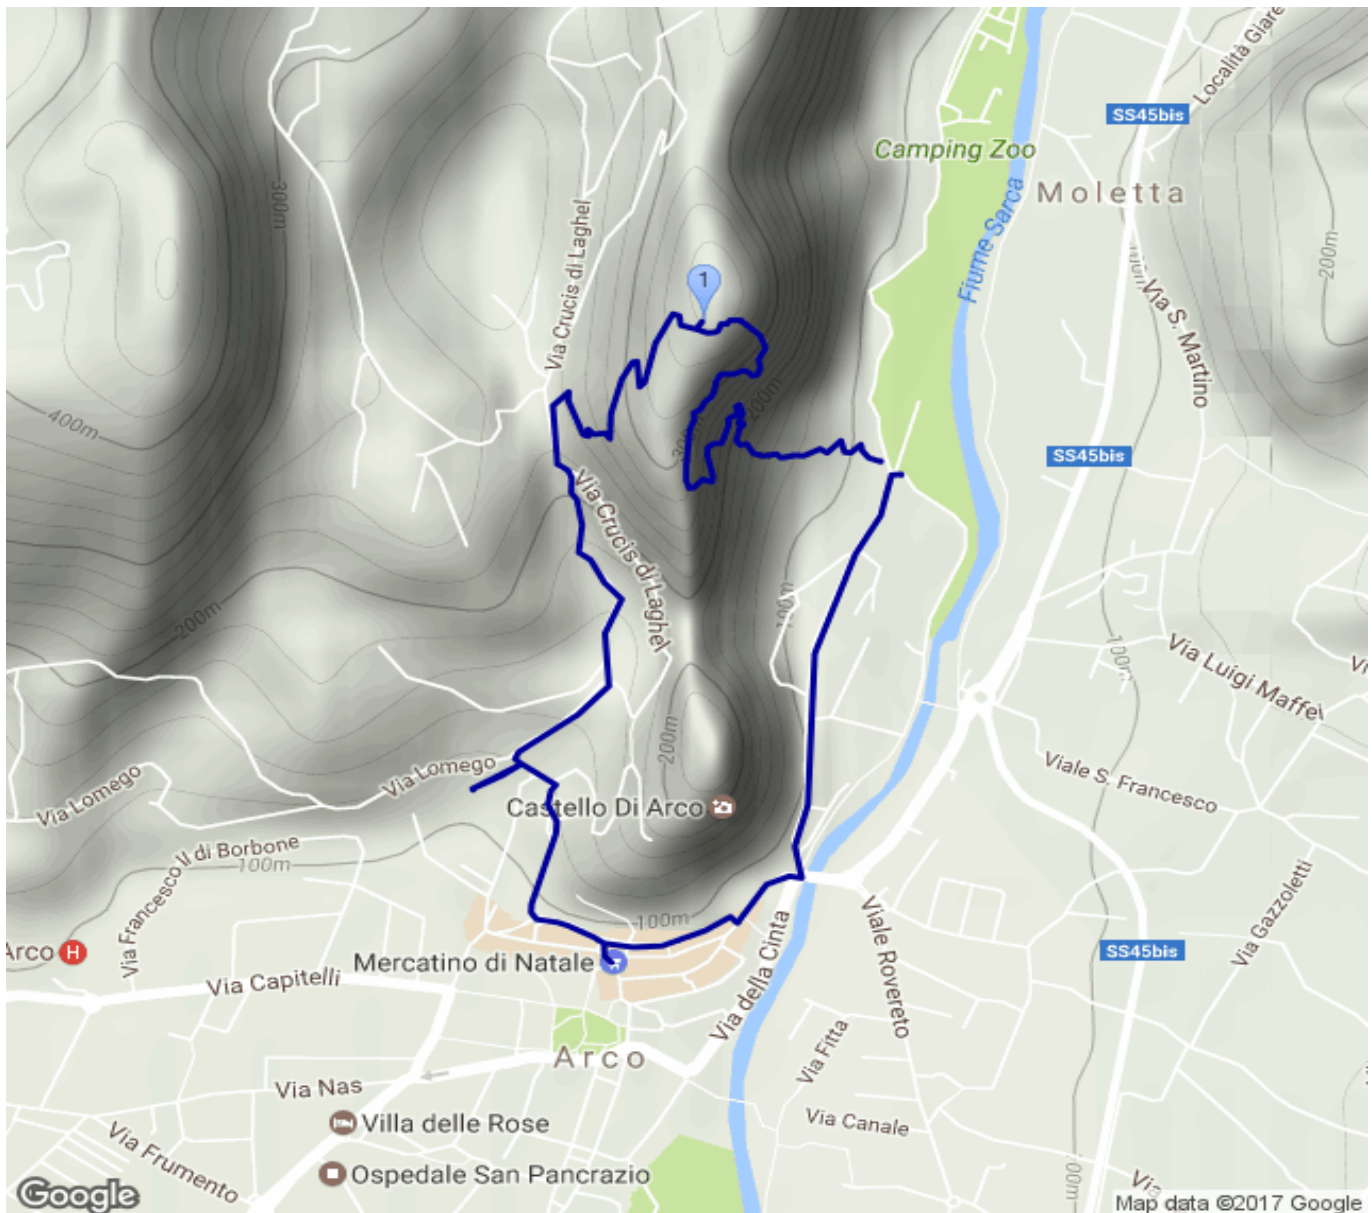

Arco 2011 - Colodri Klettersteig

Kategorie: **Klettersteig**
Schwierigkeit: **A**
Länge: **4.20 km**
gegangen Sa. 11.06.2011

Gehzeit: **02:40 Stunden**
Aufstieg: **401 Hm**
Abstieg: **402 Hm**

POIs in der Route:

1. Colodri 340 m

Höhenprofil

Arco 2011 - Colodri Klettersteig

Informationen

Camping Arco (97m), Via Ferrata Sentiero del Colodri, Colodri Gipfel (356m), St. Maria di Laghel (234m), Arboreto di Arco (Botanischer Garten), Arco, Camping Arco (97m)

Beschreibung

Camping Arco (97m), Via Ferrata Sentiero del Colodri, Colodri Gipfel (356m), St. Maria di Laghel (234m), Arboreto di Arco (Botanischer Garten), Arco, Camping Arco (97m)