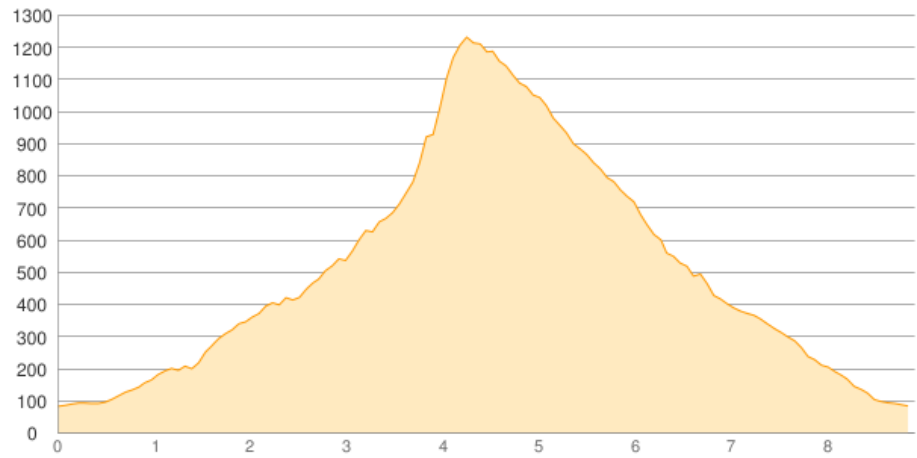

# Arco 2011 - Via Ferrata dell Amicizia

Kategorie: **Klettersteig**  
Schwierigkeit: **C**  
Länge: **8.91 km**  
gegangen Di. 14.06.2011

Gehzeit: **07:55 Stunden**  
Aufstieg: **1271 Hm**  
Abstieg: **1272 Hm**

POIs in der Route:

1. Bastione 207 m
2. Cima Sat 1245 m

Höhenprofil

## Arco 2011 - Via Ferrata dell Amicizia

### Beschreibung

Parkplatz Riva (87m), Bastione, Via Ferrata Dell Amicizia, Cima Sat (1276m), Sentiero della Pinza, Parkplatz Riva (87m)