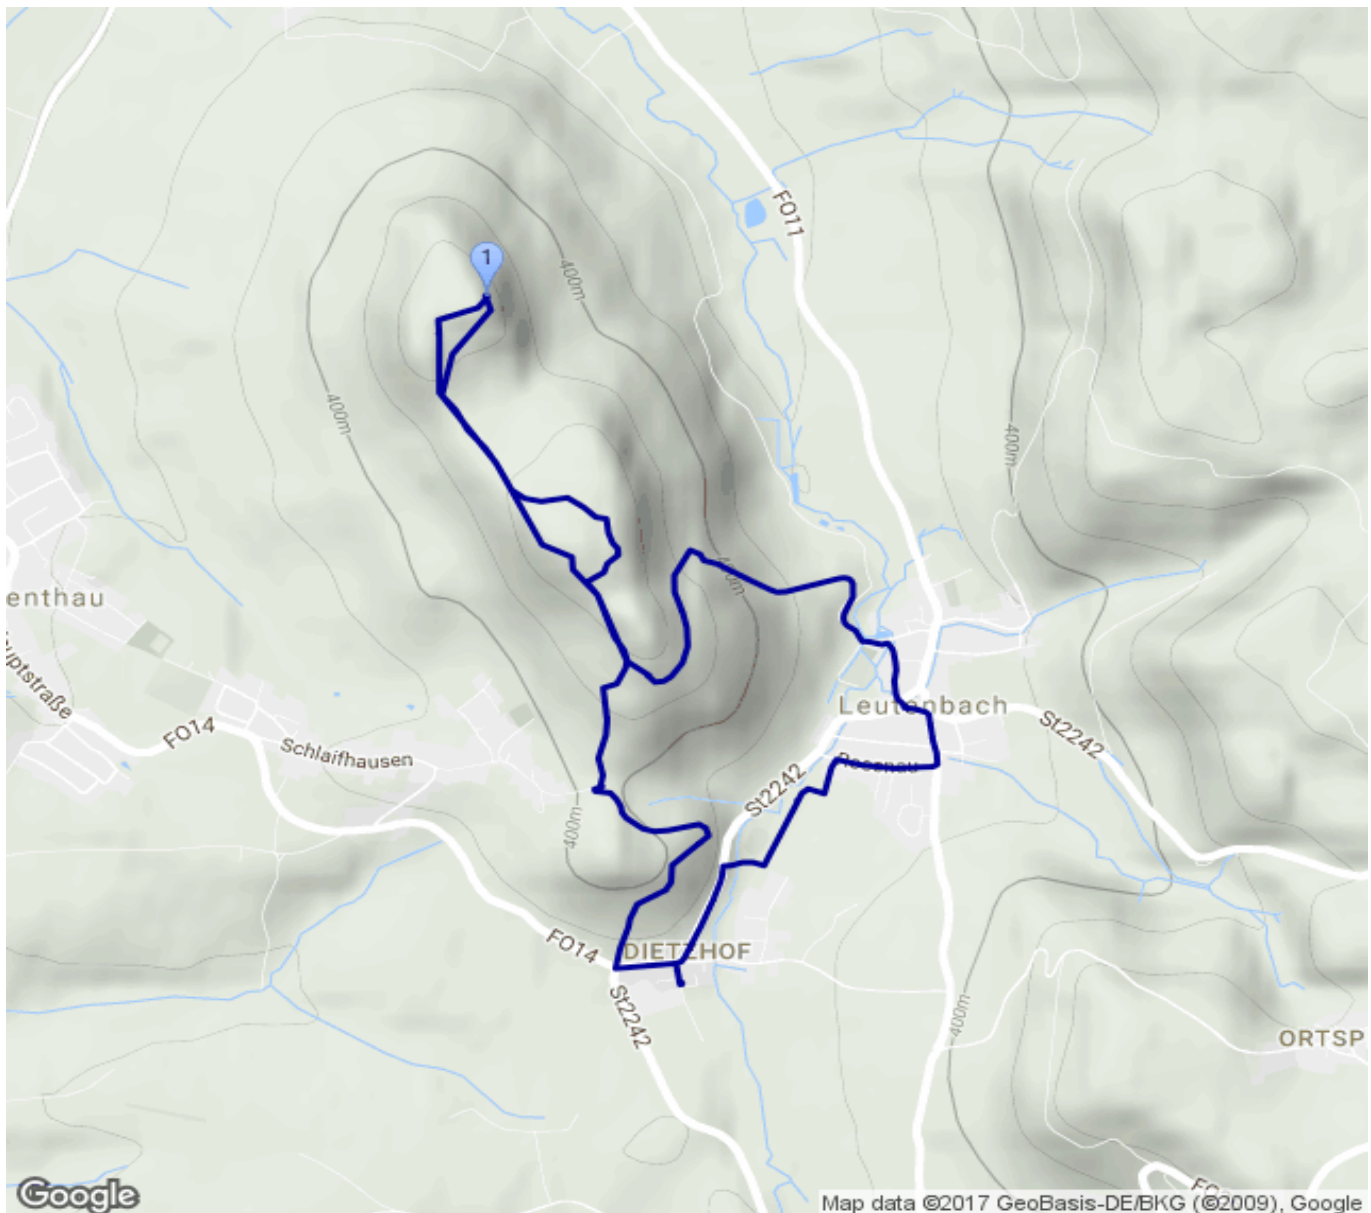

Touren in der Fränkischen 2016 - Walberlafest Runde

Kategorie: **Wandern**
Schwierigkeit:
Länge: **7.98 km**
gegangen So. 01.05.2016

Gehzeit: **03:10 Stunden**
Aufstieg: **384 Hm**
Abstieg: **385 Hm**

POIs in der Route:

1. Ehrenbürg 494 m

Höhenprofil

Touren in der Fränkischen 2016 - Walberlafest Runde

Informationen

Dietzhof - Walberla - Leutenbach - Dietzhof

Beschreibung

Dietzhof - Walberla - Leutenbach - Dietzhof