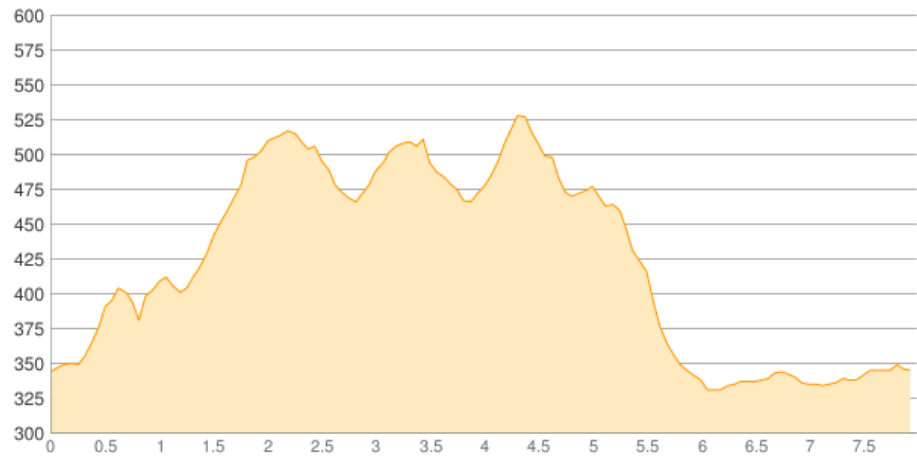

Touren in der Fränkischen 2016 - Walberlafest Runde

Kategorie: **Wandern**
Schwierigkeit:
Länge: **7.98 km**
gegangen So. 01.05.2016

Gehzeit: **03:10 Stunden**
Aufstieg: **384 Hm**
Abstieg: **385 Hm**

POIs in der Route:

1. Ehrenbürg 494 m

Höhenprofil

Touren in der Fränkischen 2016 - Walberlafest Runde

Informationen

Dietzhof - Walberla - Leutenbach - Dietzhof

Beschreibung

Dietzhof - Walberla - Leutenbach - Dietzhof