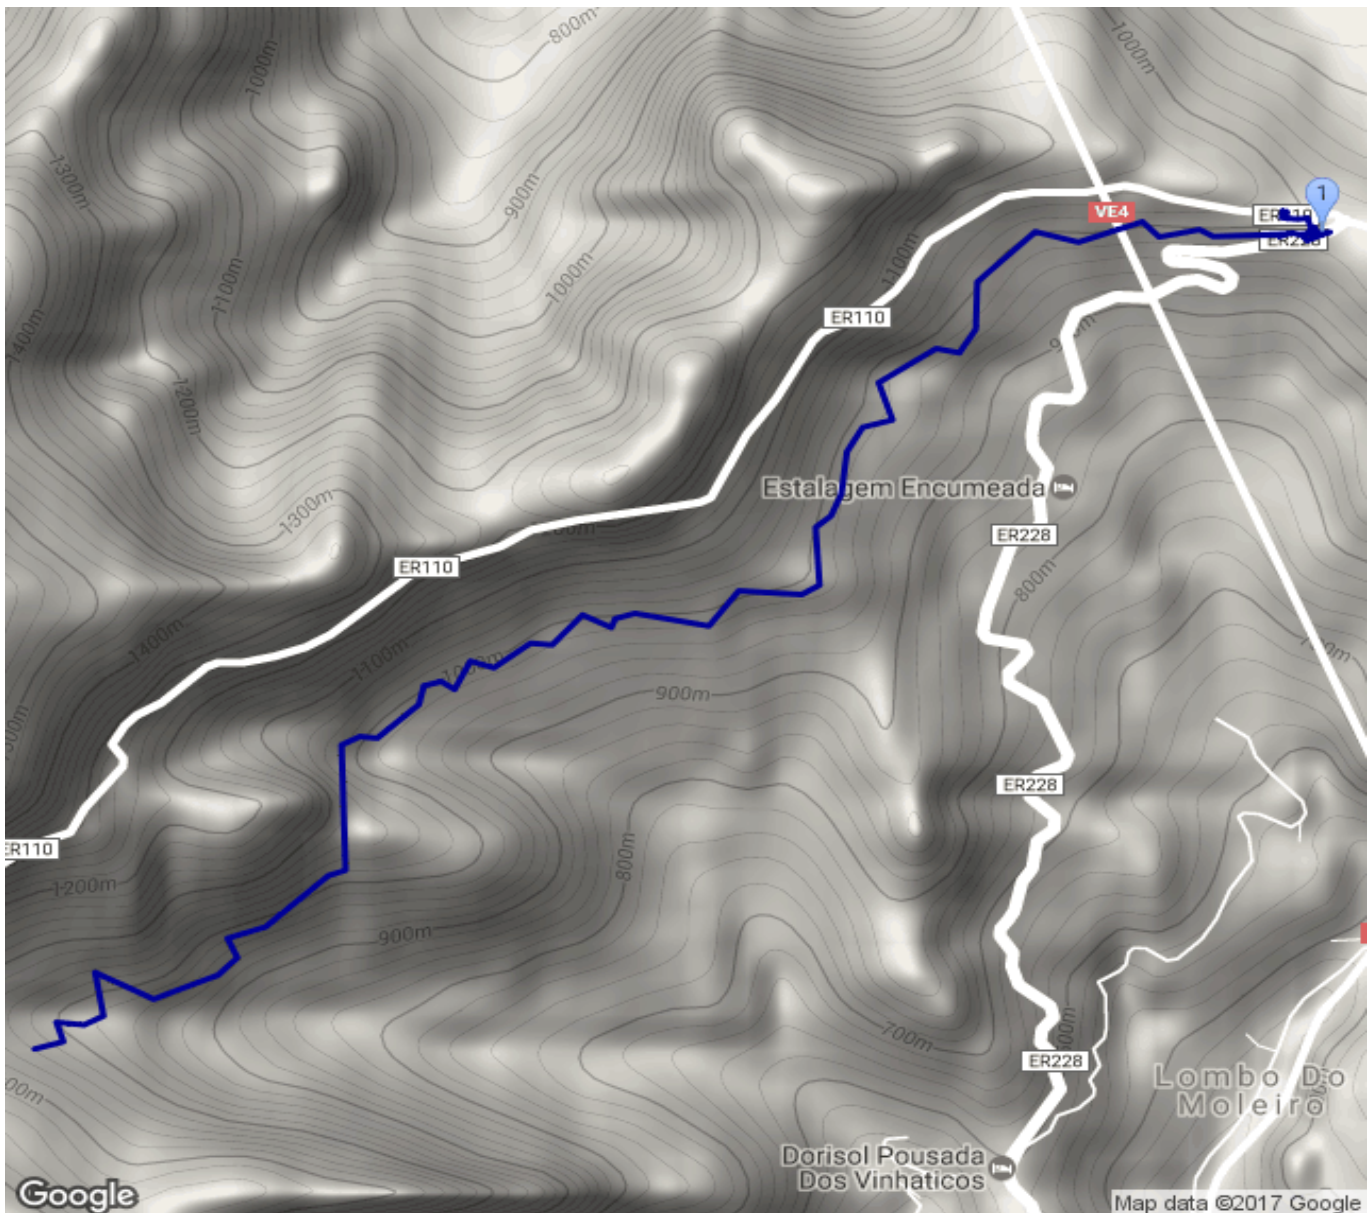

# Madeira 2015 - Encumeada - Levada das Ravacas

Kategorie: **Wandern**  
Schwierigkeit:  
Länge: **8.01 km**  
gegangen Mo. 01.06.2015

Gehzeit: **05:35 Stunden**  
Aufstieg: **866 Hm**  
Abstieg: **867 Hm**

POIs in der Route:

1. Encumeada 991 m

Höhenprofil

## Madeira 2015 - Encumeada - Levada das Ravacas

### Informationen

Boca da Encumeada (991m), PR 17, Levada das Rabacas, Folhadal, Boca da Encumeada (991m)