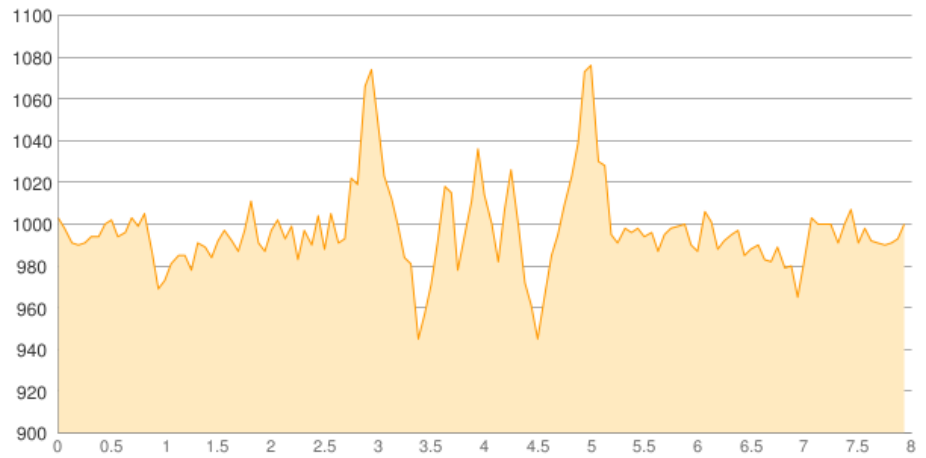

# Madeira 2015 - Encumeada - Levada das Ravacas

Kategorie: **Wandern**  
Schwierigkeit:  
Länge: **8.01 km**  
gegangen Mo. 01.06.2015

Gehzeit: **05:35 Stunden**  
Aufstieg: **866 Hm**  
Abstieg: **867 Hm**

POIs in der Route:

1. Encumeada 991 m

Höhenprofil

## Madeira 2015 - Encumeada - Levada das Ravacas