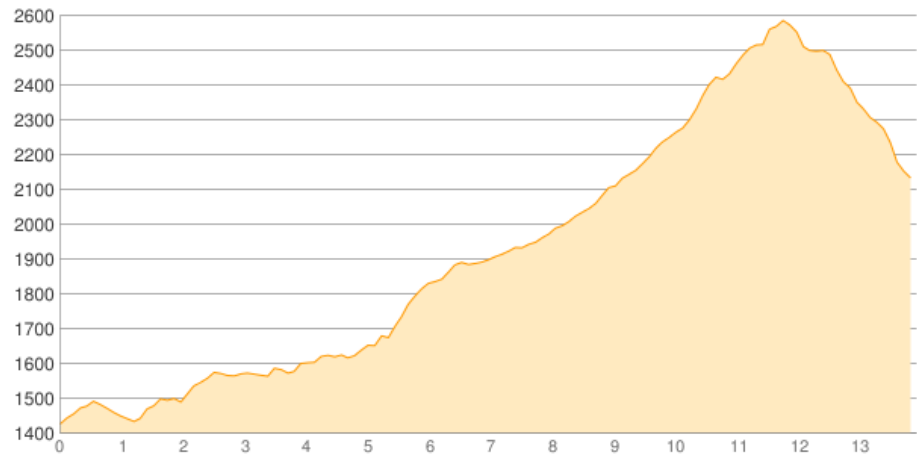

Bruggstein - Oberkaser Alm

Kategorie: **Wandern**
Schwierigkeit:
Länge: **13.91 km**
geplant Sa. 08.07.2017

Gehzeit: **07:30 Stunden**
Aufstieg: **1342 Hm**
Abstieg: **628 Hm**

POIs in der Route:

1. **Bruggstein 1418 m**
2. **Oberkaser Alm 2131 m**

Höhenprofil