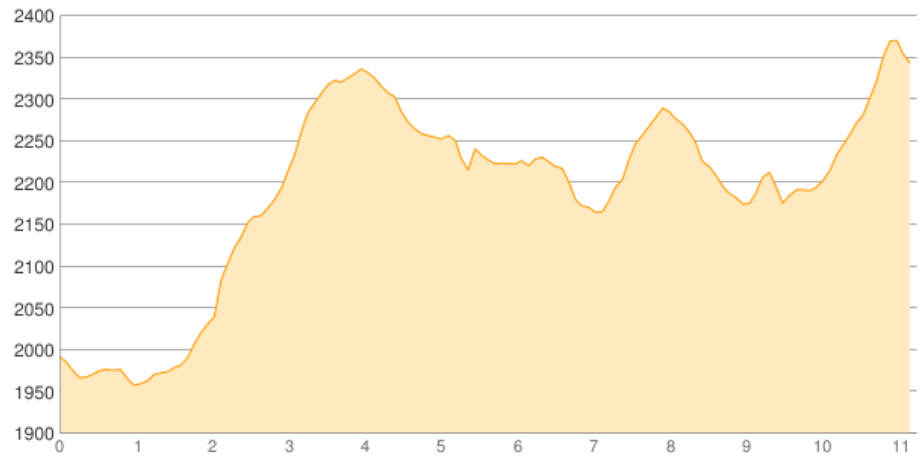

Plätzwiesenhütte - Seekofelhütte

Kategorie: **Wandern**

Gehzeit: **05:15 Stunden**

Schwierigkeit:

Aufstieg: **820 Hm**

Länge: **11.23 km**

Abstieg: **476 Hm**

noch nicht geplant

POIs in der Route:

1. Plätzwiesenhütte 1995 m
2. Seekofelhütte 2327 m

Höhenprofil