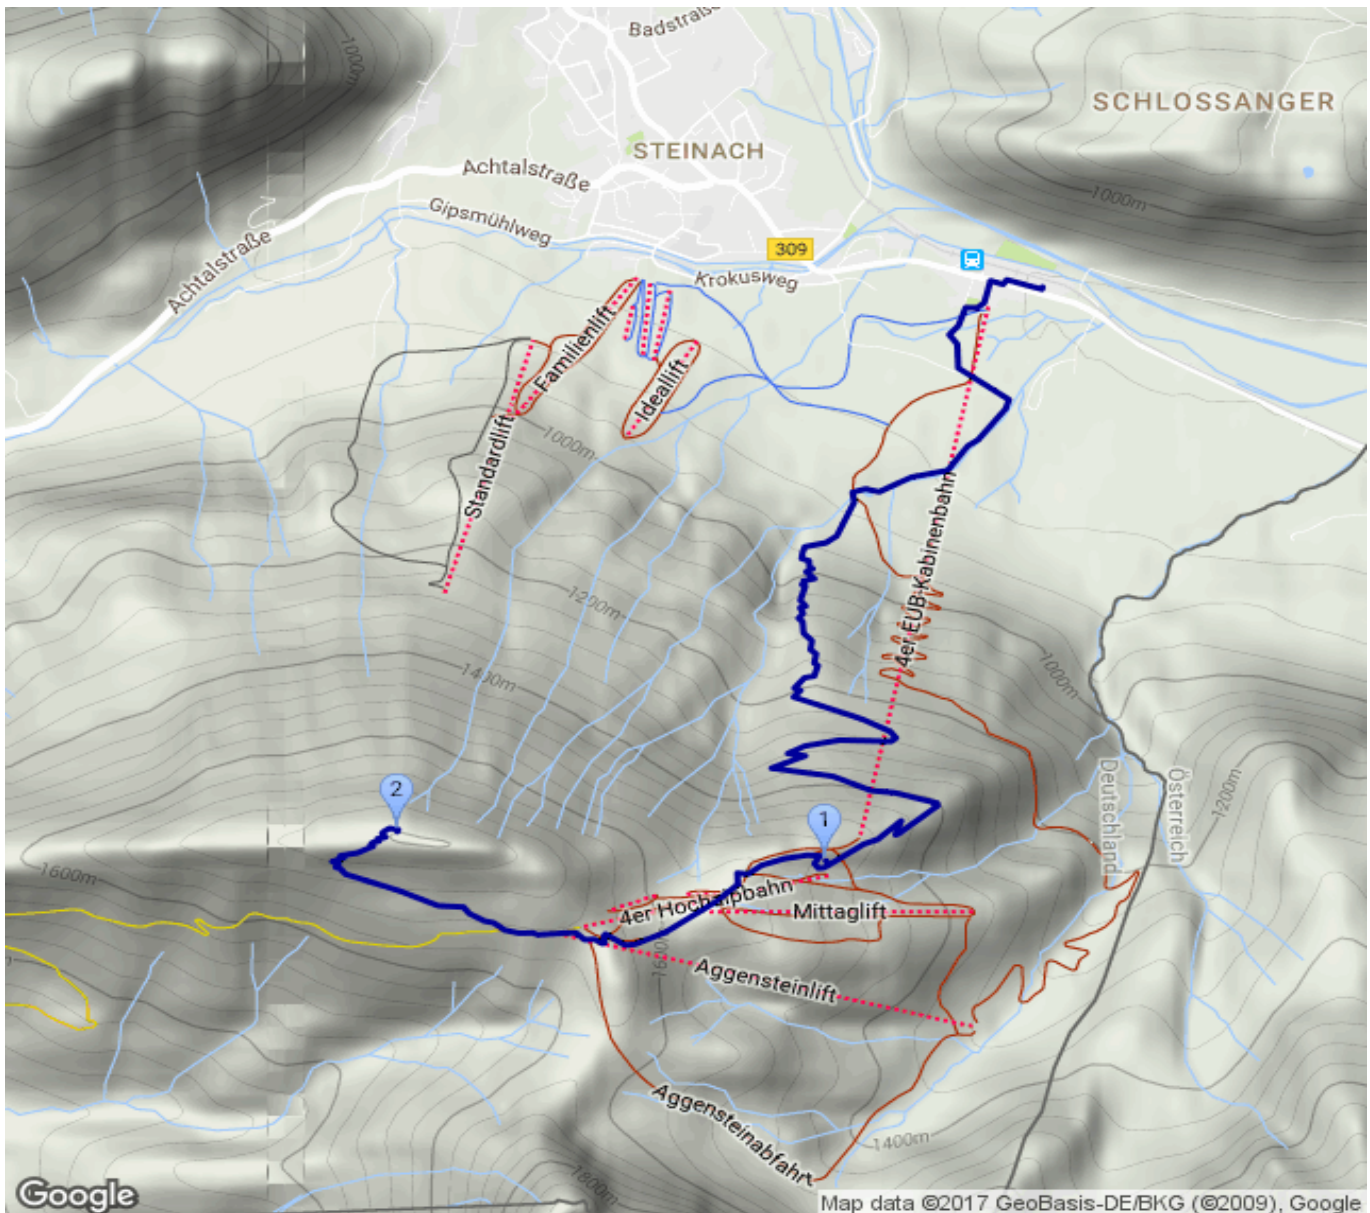

Pfronten - Reutte - 1. Etappe - Pfronten - ... - Ostlerhütte

Kategorie: **Wandern**
Schwierigkeit:
Länge: **6.37 km**
noch nicht geplant

Gehzeit: **04:10 Stunden**
Aufstieg: **976 Hm**
Abstieg: **21 Hm**

POIs in der Route:

1. Hochalphütte 1510 m
2. Ostlerhütte 1838 m

Höhenprofil

Google

Map data ©2017 GeoBasis-DE/BKG (©2009), Google