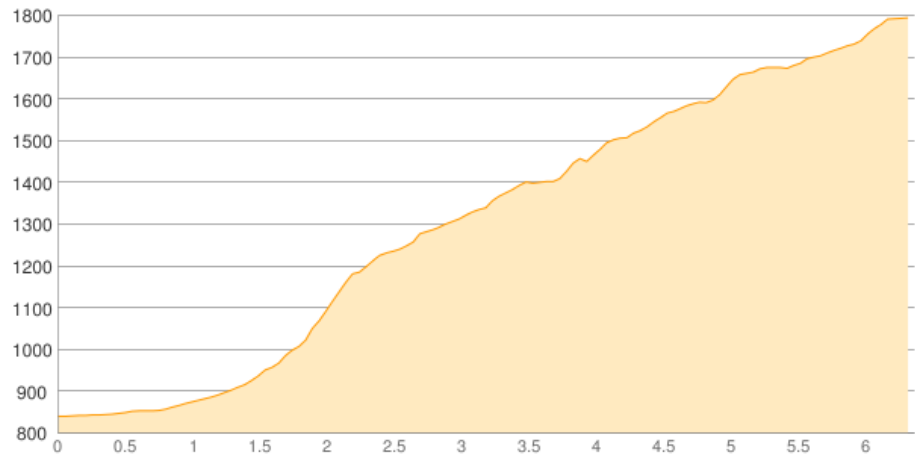

Pfronten - Reutte - 1. Etappe - Pfronten - ... - Ostlerhütte

Kategorie: **Wandern**
Schwierigkeit:
Länge: **6.37 km**
noch nicht geplant

Gehzeit: **04:10 Stunden**
Aufstieg: **976 Hm**
Abstieg: **21 Hm**

POIs in der Route:

1. Hochalphütte 1510 m
2. Ostlerhütte 1838 m

Höhenprofil

Google

Map data ©2017 GeoBasis-DE/BKG (©2009), Google